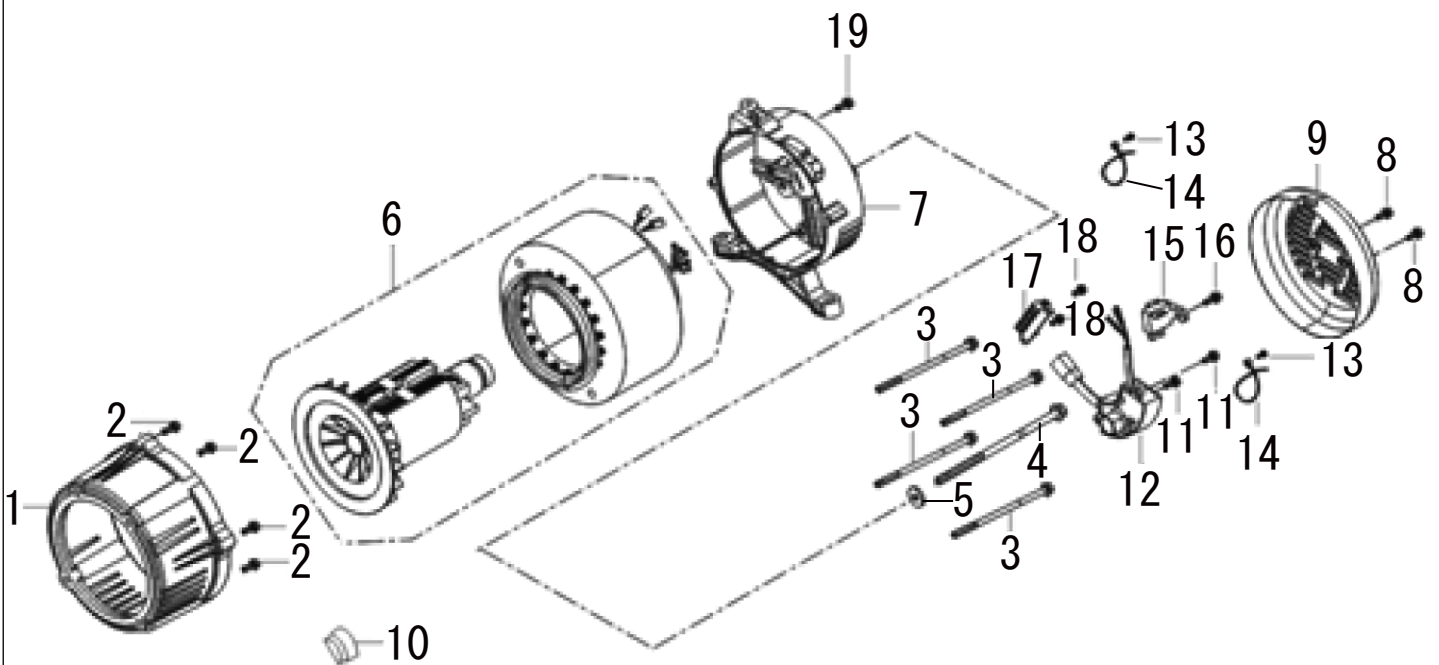

No.	PARTS CODE	PARTS NAME	QTY	MATERIAL/SIZE	REMARKS
1	100145301	FRAME ASSY,ENGINE	1		
2	065044102	CUSHION,ENGINE FRAME	2		
3	065044202	CUSHION,ENGINE FRAME REAR	2		
4	100137101	NUT	4		
5	100060001	NUT	4		
6	065039701	CUSHION,ENGINE FUEL TANK	2		
7	065039801	SLEEVE,RUBBER	2		
8	100000501	BOLT	1		
9	100077201	BRACKET,AIR CLEANER	1		
10	100006101	BOLT	2	M6X16	
11	100006901	NUT	2	M6	
12	065044501	SEAT,FRAME	2		
13	100047201	BOLT	4		
14	065048801	BRACKET,SEAT,FRAME	2		
15	100137101	NUT	3		
16	065044601	BATTERY	1		
17	065044701	PLATEN,BATTERY	1		
18	100040001	BOLT	3		
19	100145401	POSITIVE WIRE	1		
20	065044902	CATHODE WIRE	1		
21	065047201	BAND	1		
22	100040001	BOLT	1		
23	100144501	WASHER	1		
24	100145501	EARTH WIRE	1		
25	100118701	NUT	1		

5

WHEEL ASSY,FRONT/TUBE,HANDLE

GVH-7000S-BAC

No.	PARTS CODE	PARTS NAME	QTY	MATERIAL/SIZE	REMARKS
1	065047602	WHEEL,FRONT	2		
2	065047701	SHAFT,FRONT WHEEL	2		
3	065047801	NUT	4		
4	065047901	WASHER	2		
5	065048001	WASHER	6		
6	100146601	CUSHION RUBBER	2		
7	065048201	BOLT	2		
8	065048301	NUT	2		
9	065048401	TUBE,HANDLE	2		
10	065048501	SLEEVE,HANDLE RUBBER	2		