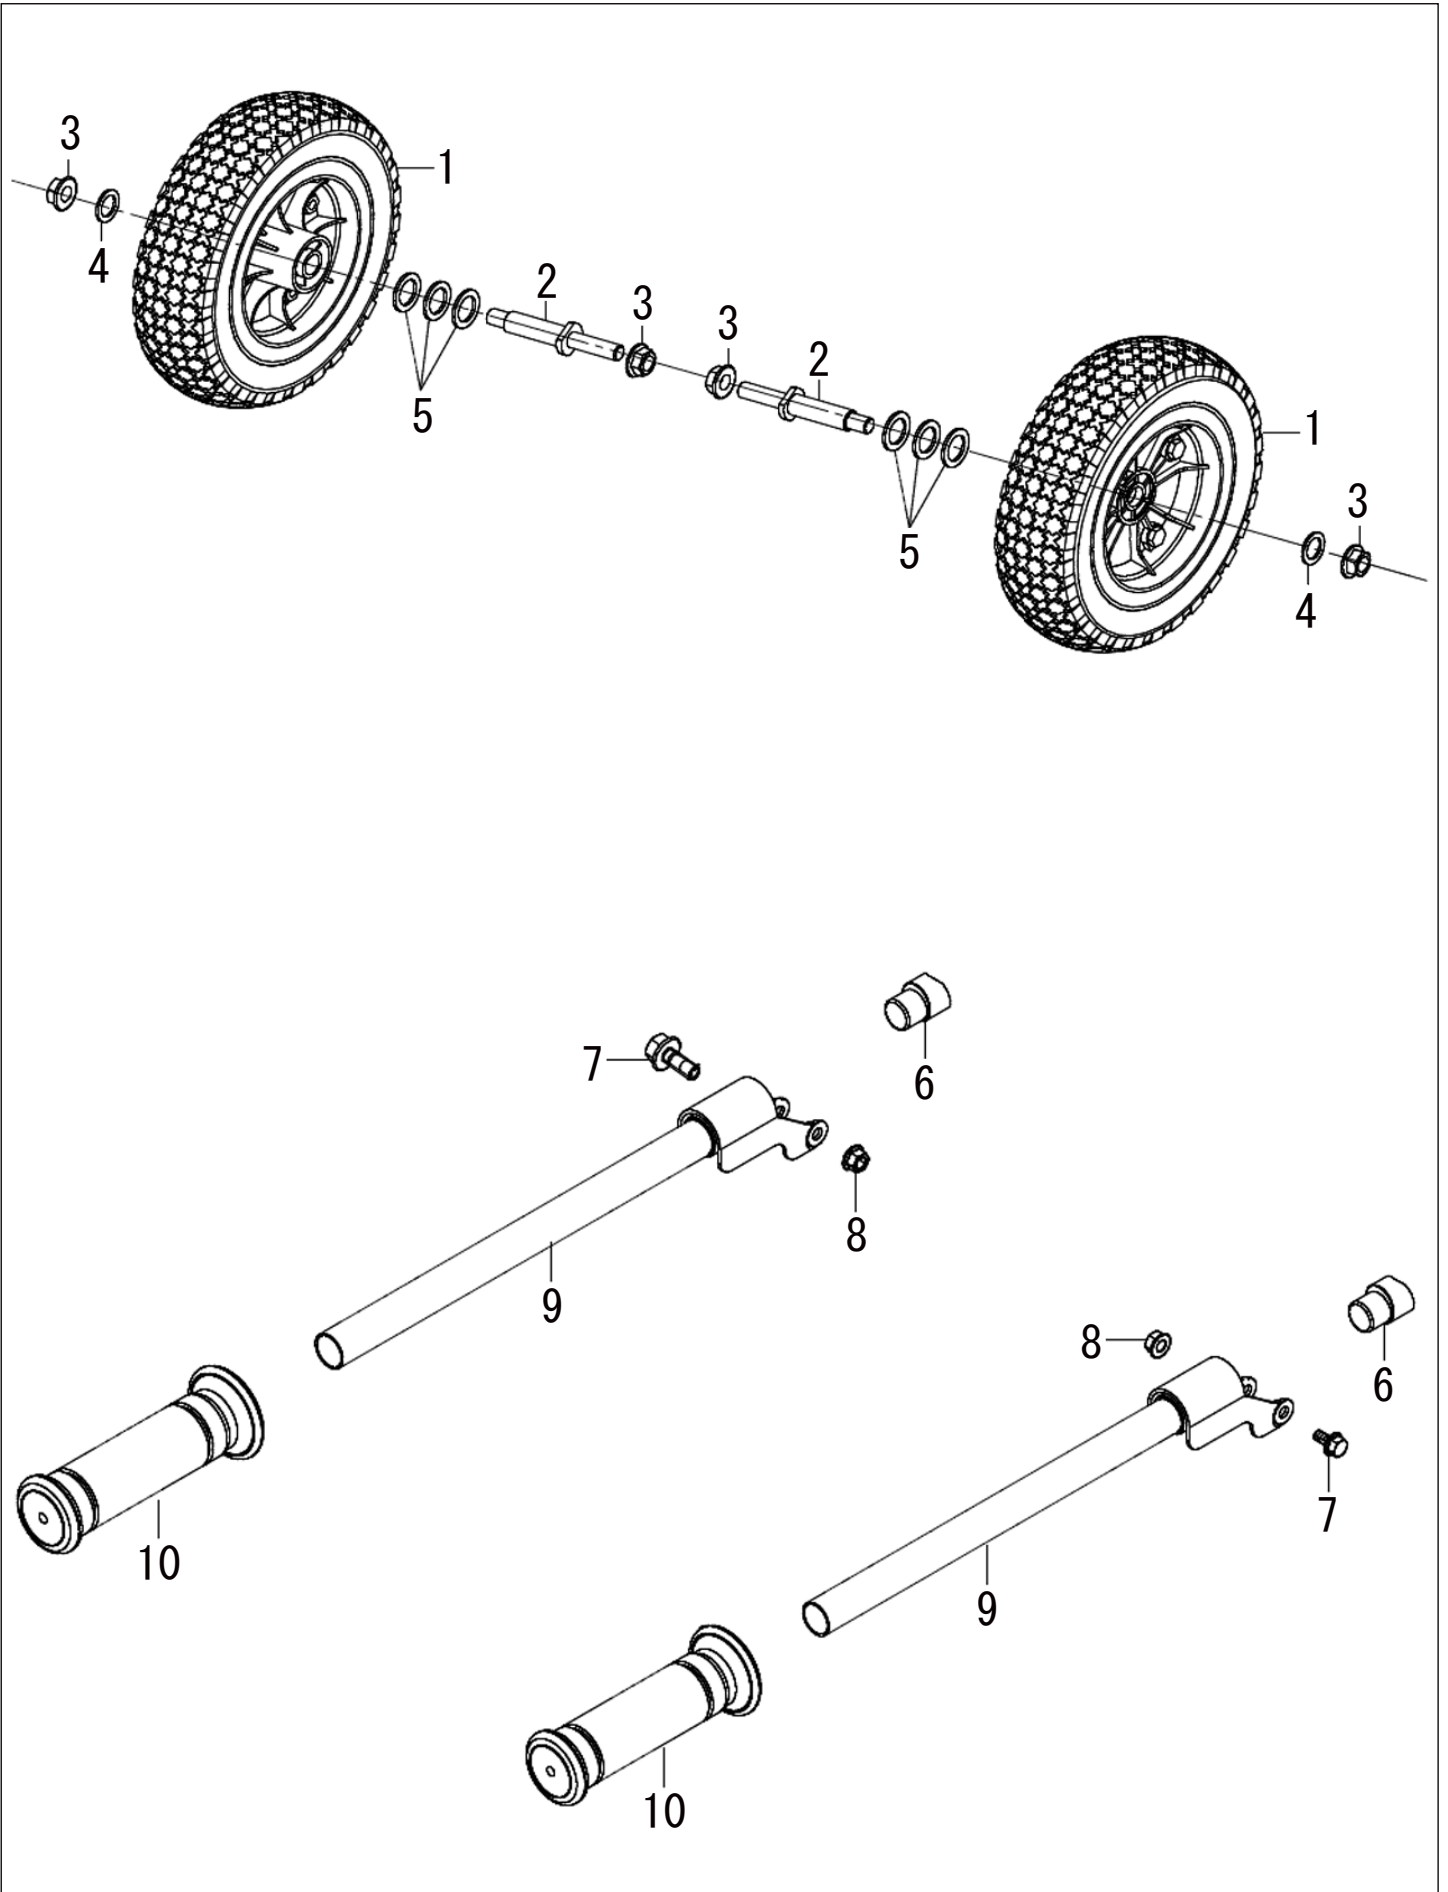

No.	PARTS CODE	PARTS NAME	QTY	MATERIAL/SIZE	REMARKS
1	100145301	FRAME ASSY,ENGINE	1		
2	065044102	CUSHION,ENGINE FRAME	2		
3	065044202	CUSHION,ENGINE FRAME REAR	2		
4	100137101	NUT	4		
5	100060001	NUT	4		
6	065039701	CUSHION,ENGINE FUEL TANK	2		
7	065039801	SLEEVE,RUBBER	2		
8	100000501	BOLT	1		
9	100077201	BRACKET,AIR CLEANER	1		
10	100006101	BOLT	2	M6X16	
11	100006901	NUT	2	M6	
12	065044501	SEAT,FRAME	2		
13	100047201	BOLT	4		
14	065048801	BRACKET,SEAT,FRAME	2		
15	100137101	NUT	3		
16	065044601	BATTERY	1		
17	065044701	PLATEN,BATTERY	1		
18	100040001	BOLT	3		
19	100145401	POSITIVE WIRE	1		
20	065044902	CATHODE WIRE	1		
21	065047201	BAND	1		
22	100040001	BOLT	1		
23	100144501	WASHER	1		
24	100145501	EARTH WIRE	1		
25	100118701	NUT	1		

5

WHEEL ASSY,FRONT/TUBE,HANDLE

GVH-7000S-BAC

No.	PARTS CODE	PARTS NAME	QTY	MATERIAL/SIZE	REMARKS
1	065047602	WHEEL,FRONT	2		
2	065047701	SHAFT,FRONT WHEEL	2		
3	065047801	NUT	4		
4	065047901	WASHER	2		
5	065048001	WASHER	6		
6	100146601	CUSHION RUBBER	2		
7	065048201	BOLT	2		
8	065048301	NUT	2		
9	065048401	TUBE,HANDLE	2		
10	065048501	SLEEVE,HANDLE RUBBER	2		