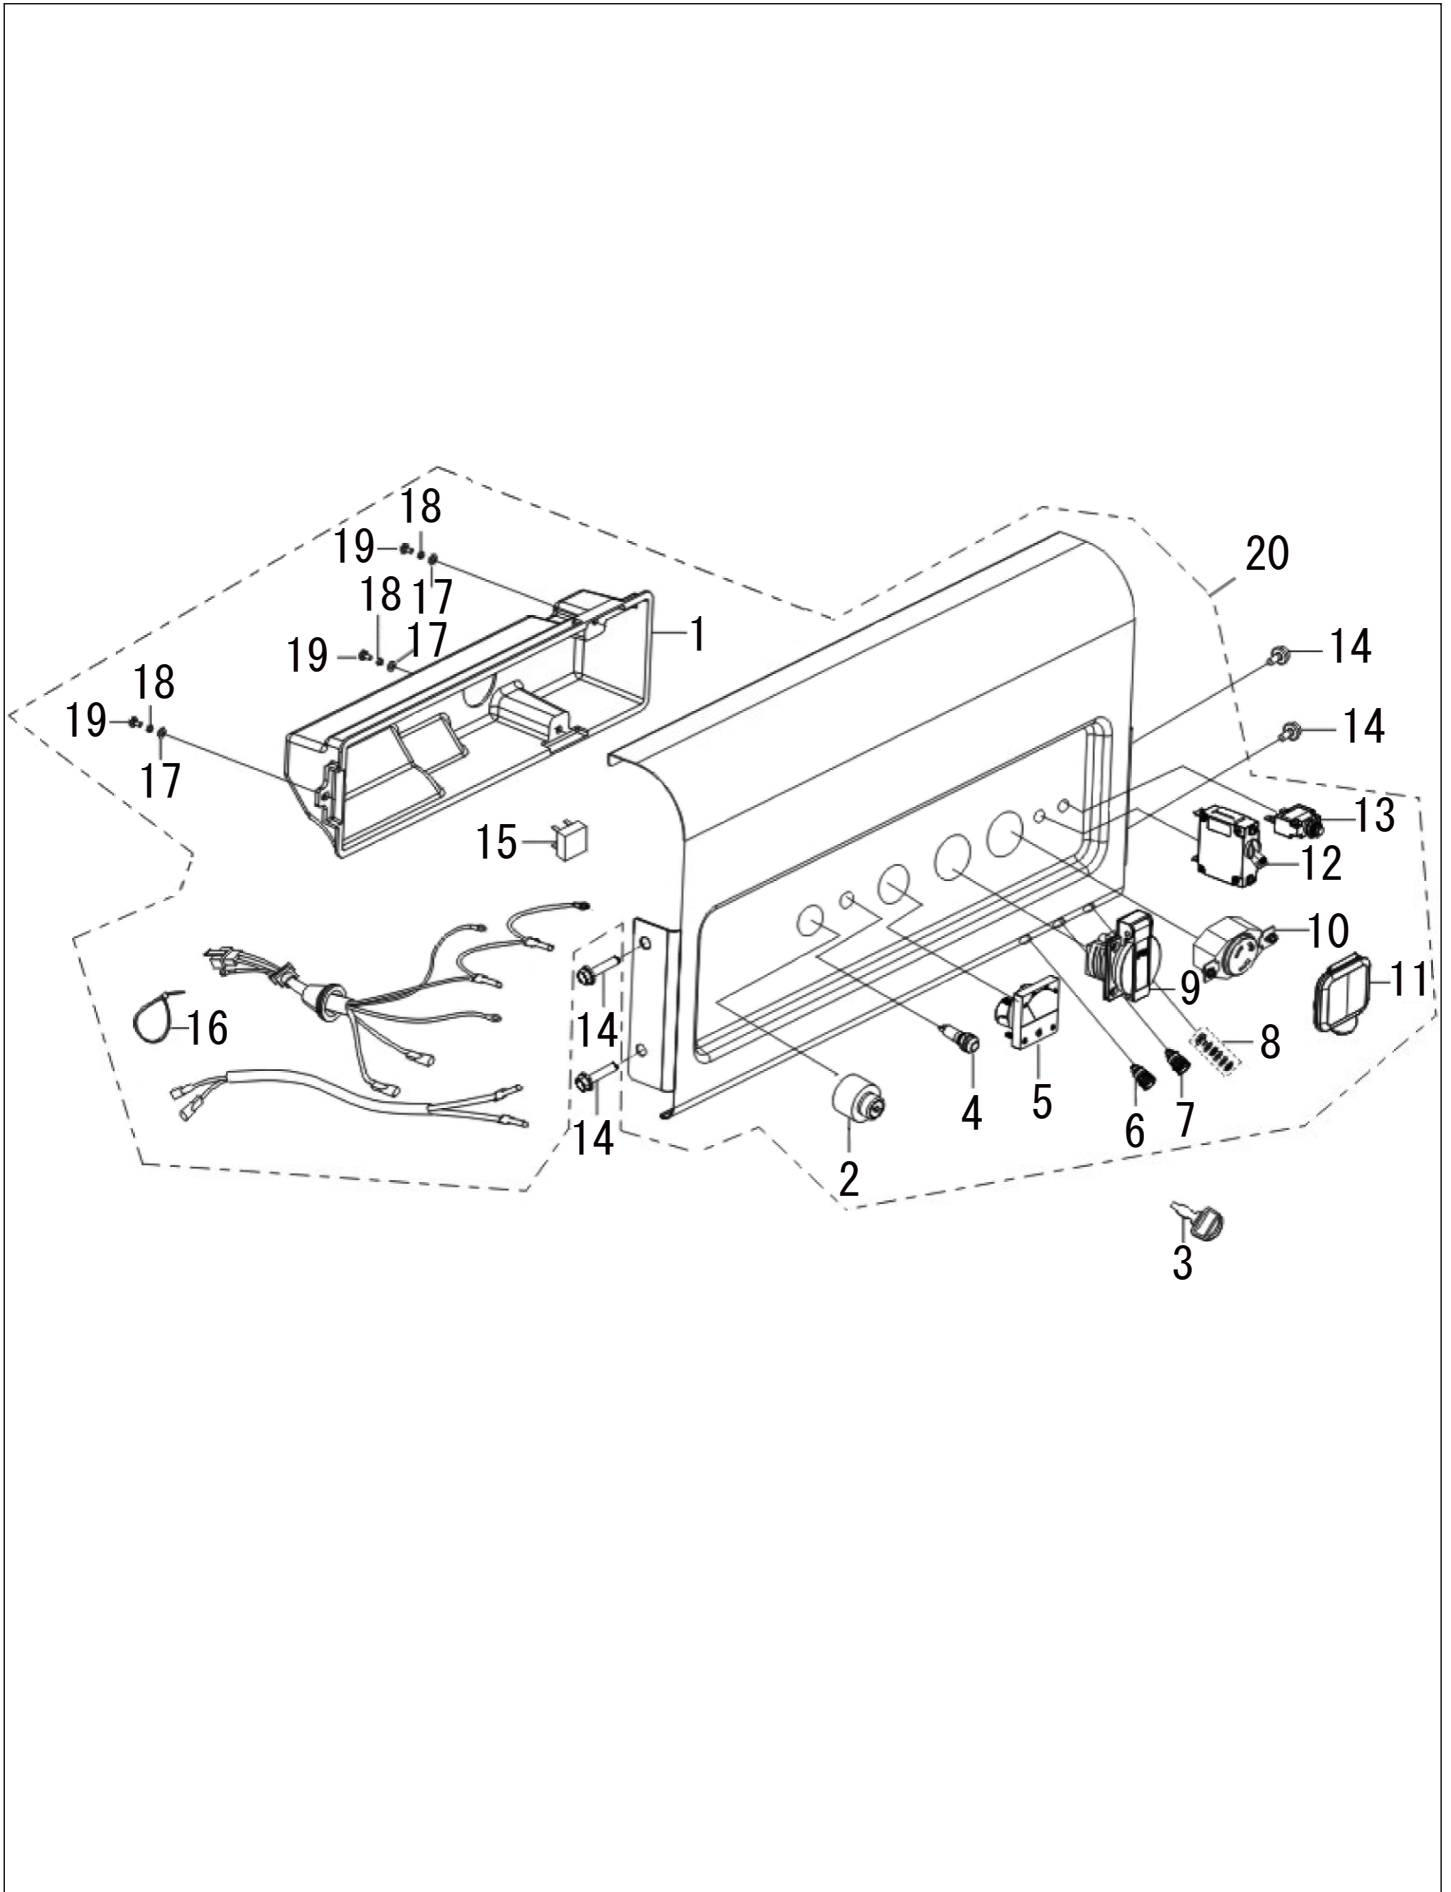

No.	PARTS CODE	PARTS NAME	QTY	MATERIAL/SIZE	REMARKS
1	100145301	FRAME ASSY,ENGINE	1		
2	065044102	CUSHION,ENGINE FRAME	2		
3	065044202	CUSHION,ENGINE FRAME REAR	2		
4	100137101	NUT	4		
5	100060001	NUT	4		
6	065039701	CUSHION,ENGINE FUEL TANK	2		
7	065039801	SLEEVE,RUBBER	2		
8	100000501	BOLT	1		
9	100077201	BRACKET,AIR CLEANER	1		
10	100006101	BOLT	2	M6X16	
11	100006901	NUT	2	M6	
12	065044501	SEAT,FRAME	2		
13	100047201	BOLT	4		
14	065048801	BRACKET,SEAT,FRAME	2		
15	100137101	NUT	3		
16	065044601	BATTERY	1		
17	065044701	PLATEN,BATTERY	1		
18	100040001	BOLT	3		
19	100145401	POSITIVE WIRE	1		
20	065044902	CATHODE WIRE	1		
21	065047201	BAND	1		
22	100040001	BOLT	1		
23	100144501	WASHER	1		
24	100145501	EARTH WIRE	1		
25	100118701	NUT	1		

5

WHEEL ASSY,FRONT/TUBE,HANDLE

GVH-7000S-BAC

No.	PARTS CODE	PARTS NAME	QTY	MATERIAL/SIZE	REMARKS
1	065047602	WHEEL,FRONT	2		
2	065047701	SHAFT,FRONT WHEEL	2		
3	065047801	NUT	4		
4	065047901	WASHER	2		
5	065048001	WASHER	6		
6	100146601	CUSHION RUBBER	2		
7	065048201	BOLT	2		
8	065048301	NUT	2		
9	065048401	TUBE,HANDLE	2		
10	065048501	SLEEVE,HANDLE RUBBER	2		