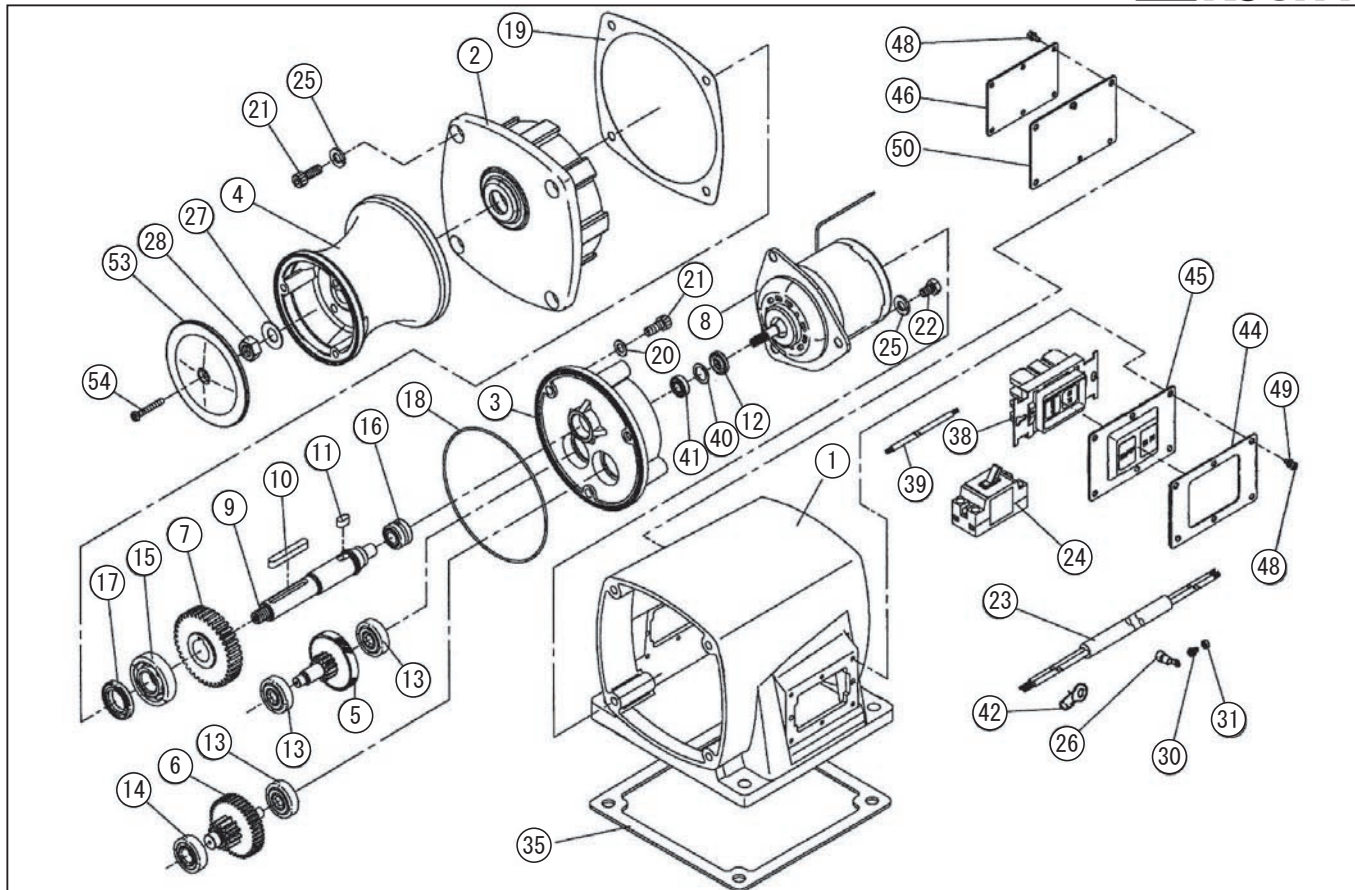

型式名 RED-2012-A2 (027853222)

No.	部品コード	部品名	個数	規格・材質	単価	備考
	027083402	RED-2012-A2 銘板	1	チタンフィルム	100	
	030001101	AP-1212 電圧銘板 12V	1	チタンフィルム	100	
38	027087201	RE スイッチ	1	BEH-215293	3200	
39	027115401	RELN5.5 スチ 300m/m コード	2		600	
40	027026901	RED-2012 ヘアリングワッシャー	1	SPCC	150	
41	910906009	深溝玉軸受	1	699ZZ	1850	
42	944600102	圧着端子	8	BT5.5-SS4	100	
44	027114801	RE スイッチカバープレート (6 穴)	1	SUST=2.0 外付用	700	
45	027114701	RE スイッチカバー (外付)	1	EPDM 白	700	
46	027098402	RED-2012H スイッチカバー	1	SUS304T=2.0	500	
48	754905002	十字穴付六角ボルト	12	M4 × 10	100	
49	854305004	シールワッシャー	12	φ 4 小形 SUS	250	
50	027114901	RE スイッチプレートパッキン	1	EPDM 黒 T=1.0	300	
53	027066703	RED-2012H-O ロラーカバー	1	PBT	400	
54	703305107	十字穴付ナット小ネジ 平先	1	M5 × 35SUS	100	
	027045901	MR グリス	7	マルチパス OR ダイマックス EP1 100g あたり	-	使用料量 :700g
	027108301	RED-2012 アマチュア	1		15200	
	027108401	RED-2012 カーボン刷毛ダスター	1		4200	ブラシ
	027021613	RED 取扱説明書	1	250W 追加	400	

□単価記入なき部品の販売は行っていません。 □単価は予告なく変更することがあります。 □表示価格に消費税は含まれておりません。 □送料は別途料金がかかります。