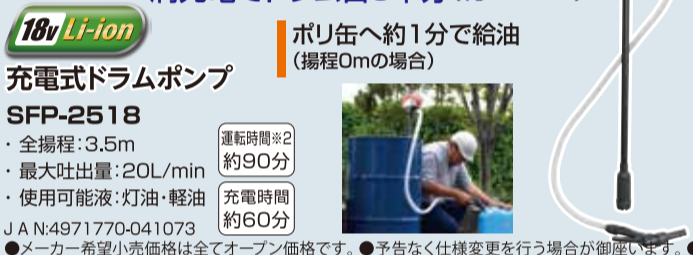

給 コードレスなのでどんな場所でも使用可能!

満充電でドラム缶9本分(約1800L)

充電式ドラムポンプ SFP-2518

- ・全揚程:3.5m
- ・最大吐出量:20L/min
- ・使用可能液:灯油・軽油

運転時間※2
約90分
充電時間
約60分

JAN:4971770-041073