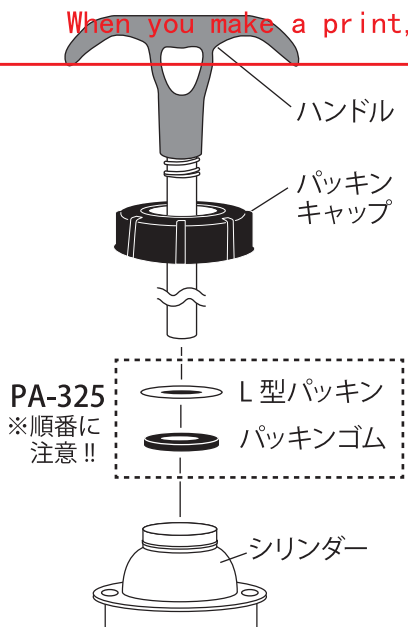

十字折り

这个文件只用于内容确认，不能用于印刷。
印刷是请一定使用AI文件。

このデータは内容確認用であり、印刷に使用するデータではありません。
印刷は必ず AI データを使用してください。

This data is for sure the contents, not the data be used for printing.
When you make a print, please use the AI data always.

パッキンの交換方法

91

1. 左図のように、シリンダーにパッキンゴム、L型パッキンの順に入れます。
2. パッキンキャップを閉め、ハンドルを強く押し込みます。

※L型パッキンはご購入時点では平らです。取付けの際、ハンドルを強く押し込み変形させることで密閉性を高めています。

16-05 042020601