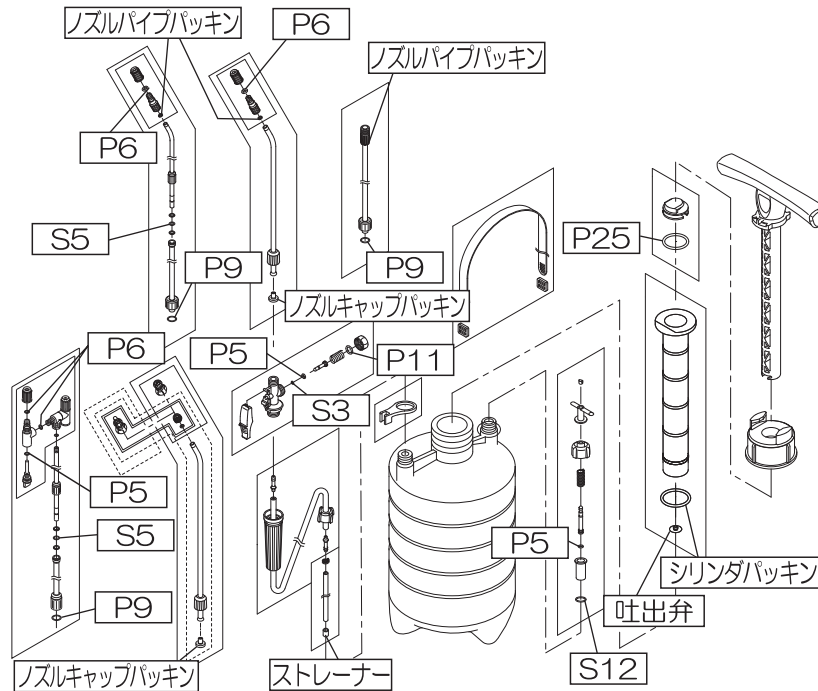

这个文件只用于内容确认，不能用于印刷。
印刷是请一定使用AI文件。

このデータは内容確認用であり、印刷に使用するデータではありません。
印刷は必ず AI データを使用してください。

This data is for sure the contents, not the data be used for printing.
When you make a print, please use the AI data always.

KOSHIN

蓄圧式噴霧器
Mister AUTO

HS-B/C/Eシリーズ専用

PA-176

HS-B/C/Eパッキンフルセット

セット
内容

・Oリング : S3, S5, S12, P5, P6, P9, P11, P25
・吐出弁 ・シリンダパッキン ・ノズルパイプパッキン ・ストレーナー
・ノズルキャップパッキン

注意

Oリングのサイズを確認してください。水漏れの原因となります。
Oリングには定期的に少量のグリス(PA-186)を注油してください。