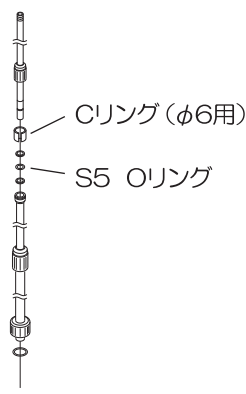

KOSHIN

蓄圧式噴霧器 Mister AUTO

HSシリーズ共通
 HS伸縮ノズル用リングクミ

PA-198

| | |
|-----------|--------------------|
| セット 内容 | ・Oリング S5, S7, S9 |
| | ・Cリング φ6用、φ8用、φ10用 |

注意
 Oリングのサイズを確認してください。
 水漏れの原因となります。
 Oリングには定期的に少量のグリス
 (PA-186)を注油してください。

| 番号 | 内径mm | 外径mm |
|-----------|------|------|
| Oリング S5 | 4.4 | 7.5 |
| Oリング S7 | 6.5 | 9.5 |
| Oリング S9 | 8.5 | 11.5 |
| Cリング φ6用 | 5.7 | 7.7 |
| Cリング φ8用 | 7.7 | 9.7 |
| Cリング φ10用 | 9.7 | 11.7 |

二段伸縮ノズル