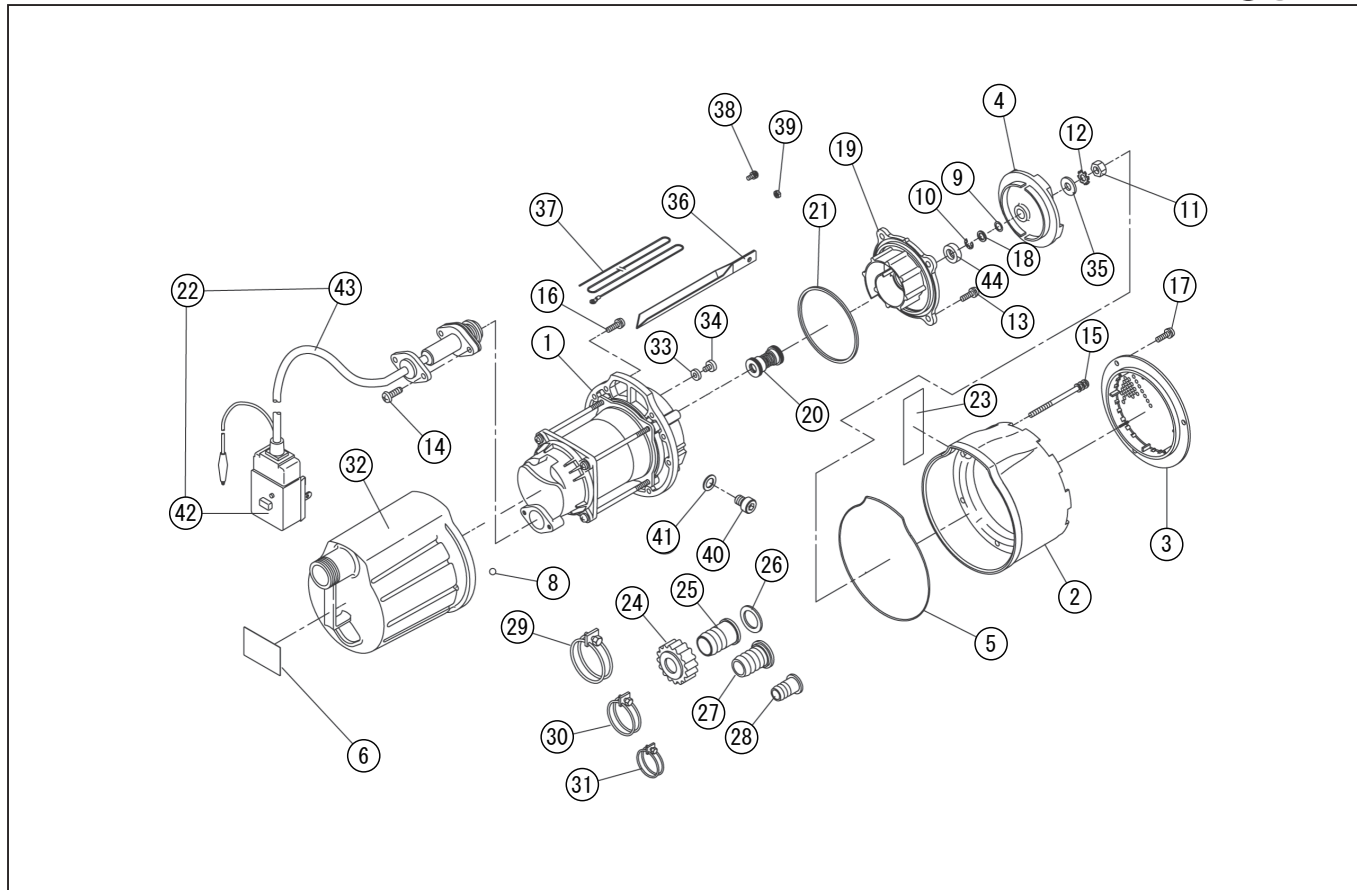

型式名 FT-525-AAA-1 (034862312) / FT-625-AAA-1 (034862412)

*使用個数は1台に使用している個数です。入り数ではありません
*表示価格は部品一個あたりの税抜き小売価格です

No.	部品コード	部品名	使用個数	規格・材質	単価	備考
30	940019026	ホースバンド	1	φ 26	150	N
31	940019022	ホースバンド	1	φ 22	100	N
32	034096701	SM-25 一体型アトカ®-FT 用	1	ABS	2,200	
33	034014202	SM シールリング	1	NBR	100	N
34	034015301	SM バインド小ネジ	1	M6 × 8SUS	100	N
35	846205006	平座金	1	φ 6 SUS	100	N
36	048001701	SG-1 アース棒	1	TCUP	800	N
37	048002601	SG-1 アース線	1	0.75 × 3m	700	N
38	707825037	バネ座金組込十字穴付バネ小ネジ	1	M4 × 10 BS	100	N
39	827625004	六角ナット	1	M4 BS	100	N
40	039003702	PS-40 六角穴付ボルト	1	SUSM10 × 12	400	N
41	854255010	シールワッシャ	1	φ 10	150	N
42	034068504	漏電保護プラグ (ラベル色緑)	1	KD-L2115PB	4,400	
43	034096802	FT-25 ブレーカー用電源コード	1	VCT0.75-3C6mコード	5,400	ブレーカー用
44	893155009	オイルシール	1	VC.8.18.4 NBR	250	N
	039038301	流動バラフィン	1	100cc 容器入り	450	使用量 : 130cc
	893555008	オイルシール	1	SC.8.18.7NBR	150	モーター内部品
	034094903	FT-25 フロントブラケット	1	ADC	3,000	モーター内部品
	034024101	SM-25 モーターサポーター	1	SPG	300	モーター内部品
	034105101	SMB-2510 コンデンサ	1	SHM10 μ F × 250VAC	2,100	モーター内部品
	034020701	SM-25 ハットパッキン	1	NBR	400	モーター内部品
	034020501	SM-25 フレームパッキン	1	NBR	300	モーター内部品
	034095506	FT-25 和文取説	1	PL 対応	400	N

□単価記入なき部品の販売は行っておりません。 □単価は予告なく変更することがあります。 □表示価格に消費税は含まれておりません。 □送料は別途料金がかかります。