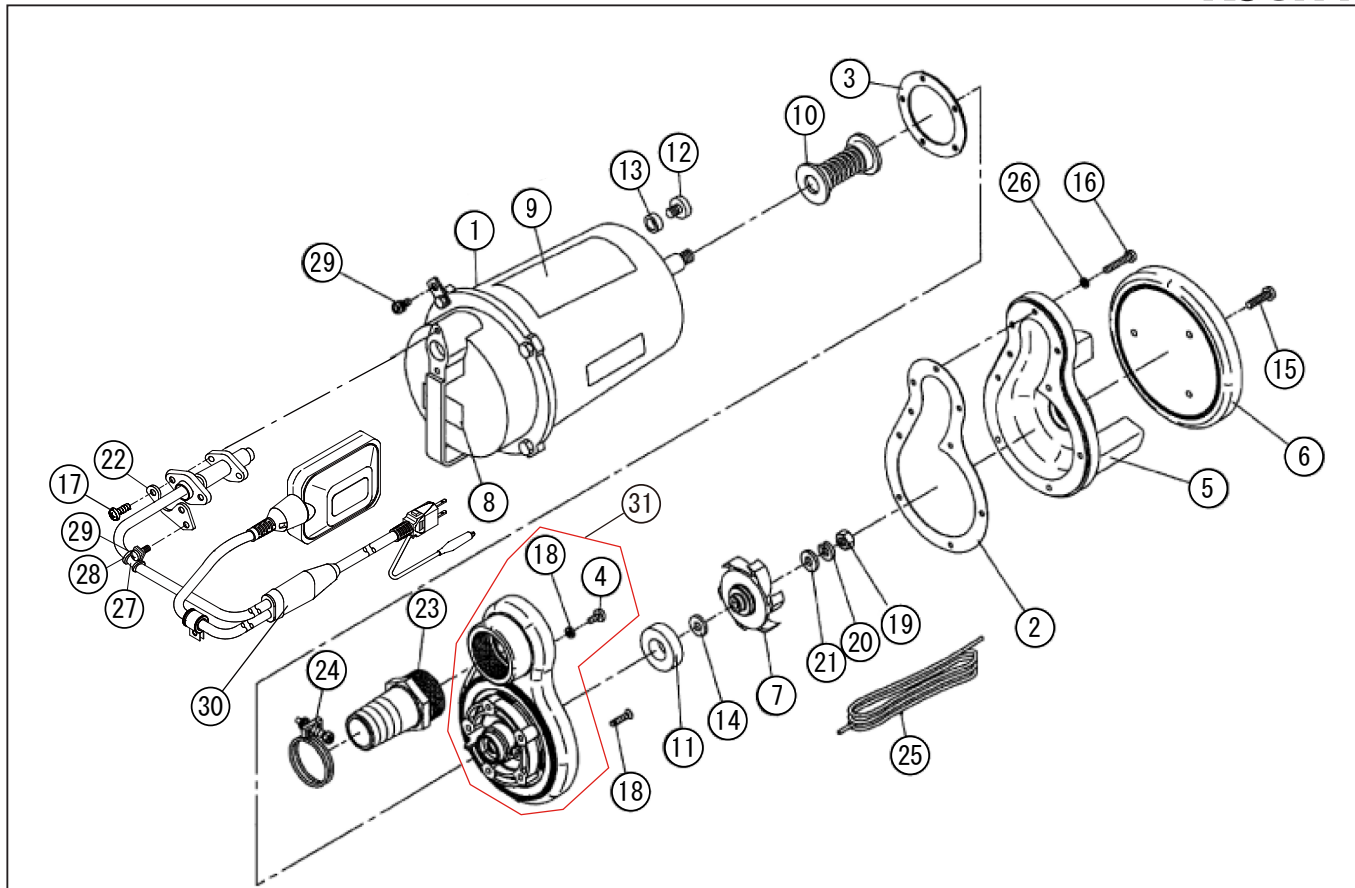

型式名 PSK-540XA-AAA-2 (039866107) / PSK-640XA-AAA-2 (039866007)

*使用個数は1台に使用している個数です。入り数ではありません
*表示価格は部品一個あたりの税抜き小売価格です

No.	部品コード	部品名	使用個数	規格・材質	単価	備考
29	707805046	ナット座金組込十字穴付ナット小径	2	M5 × 12SUS	100	N
30	039821404	PSK-32A フロント付電源コード	1		11,550	
31	039821101	PSK-40X-1 フロントブラケット	1		2,900	
	039038301	流動パラフィン	1	1ビン 100cc 入	450	使用量：70cc
	039060602	PSK-32 コンデンサ	1	16 μ F200VAC	2,100	モーター内部品 端子付
	039061802	PSK-32 ハットパッキン	1		350	モーター内部品
	039020919	PSK 取扱説明書	1	PSK-32,32A,40X(A),40,50	550	N