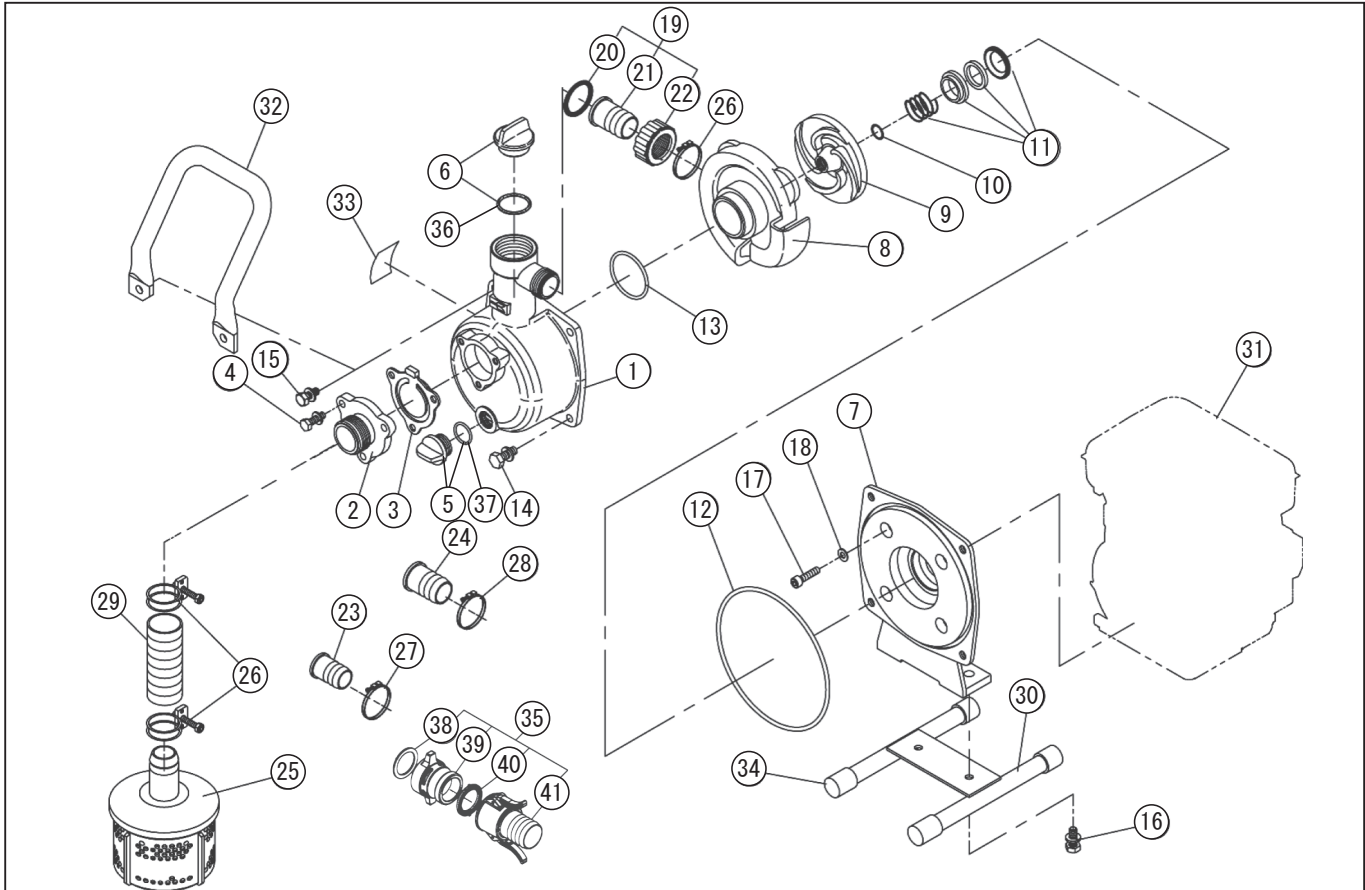

□単価記入なき部品の販売は行っておりません。 □単価は予告なく変更することがあります。 □表示価格に消費税は含まれておりません。 □送料は別途料金がかかります。

型式名 KR-25 (SE-25L-AAE-1) <EC025GR> (012874204)

*使用個数は1台に使用している個数です。入り数ではありません
 *表示価格は部品一個あたりの税抜き小売価格です

No.	部品コード	部品名	使用個数	規格・材質	単価	備考
31	011690901	EC025GR5102(黒)モーター	1	国内2サイクル	-	
32	011427705	SEG-25X-AOハンドル	1	STKM黒	1,750	
33	011523402	SE-25L-AAB-1 銘板	1	アルミ	-	
34	011257602	SEG-25 パイプ	4	NBR	100	N
35	011848001	SE-25 樹脂ワタチカップリング	1		3,200	PA-011(4971770-100060)
36	889855040	Oリング	1	P40	100	N
37	889855018	Oリング	1	P18	100	N
38	011402801	加圧本体パッキン(25mm)	1	NBR	400	N
39	011380301	加圧本体 25mm	1	PBT	800	
40	011380701	加圧パッキン(ツバ付)25mm	1	NBR	400	N
41	011748901	SE-25 加圧クワノミ	1	ツバ付	1,600	
	012809101	SE-25L-AAE(KR-25) 取説	1		400	N