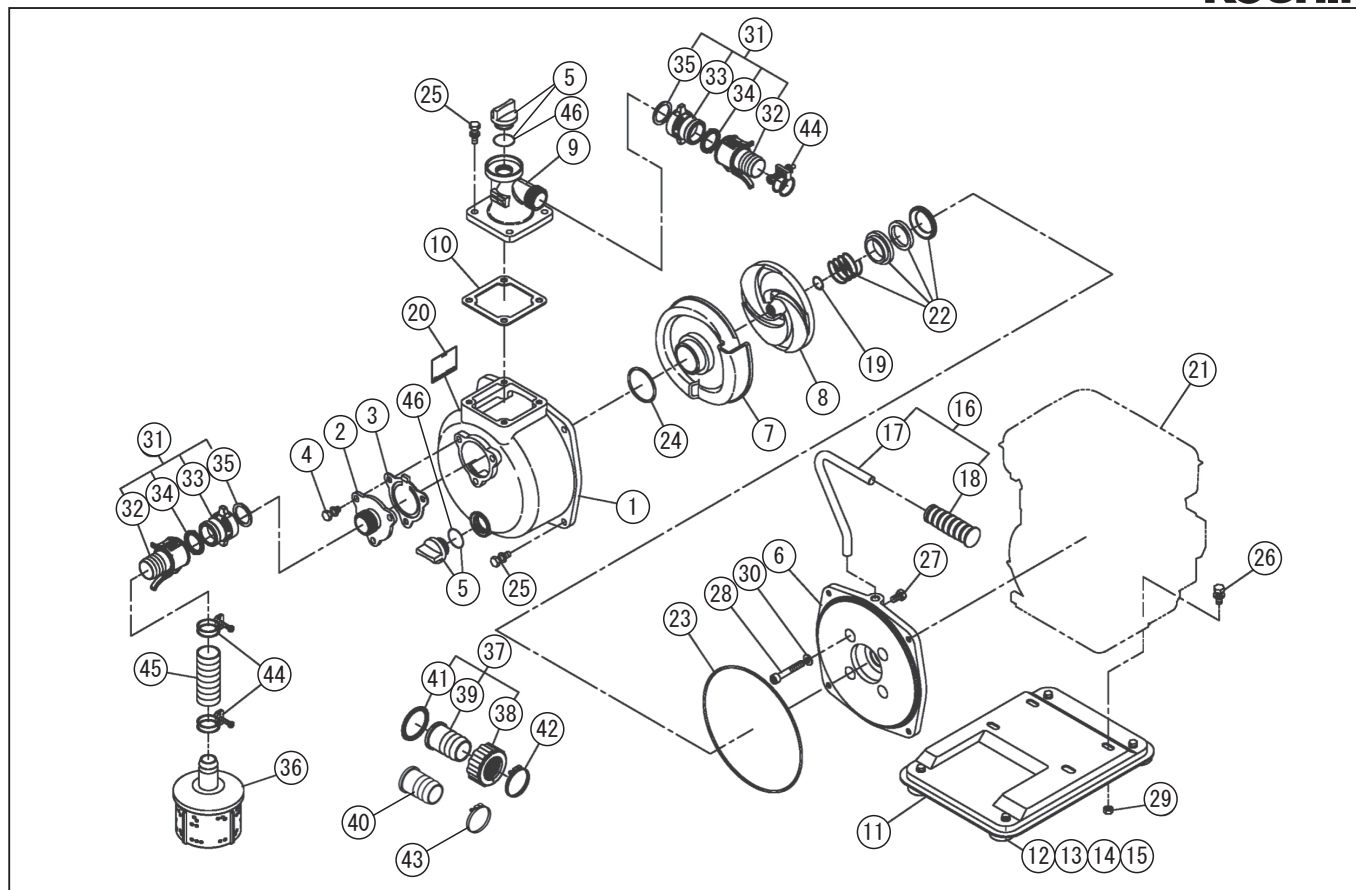

□単価記入なき部品の販売は行っておりません。 □単価は予告なく変更することがあります。 □表示価格に消費税は含まれておりません。 □送料は別途料金がかかります。

型式名 SEM-25FGM-AAA-0 <GM82PA> (012939202)

*使用個数は1台に使用している個数です。入り数ではありません
 *表示価格は部品一個あたりの税抜き小売価格です

No.	部品コード	部品名	使用個数	規格・材質	単価	備考
31	011848001	SE-25 樹脂ワタチカップリング	2		3,200	PA-11(4971770-100060)
32	011748901	SE-25 加圧ロックノック	2	ワッ付	1,600	
33	011380301	加圧ロック本体 25mm	2	PBT	800	
34	011380701	加圧ロックパッキン(ワッ付)25mm	2	NBR	400	N
35	011402801	加圧ロック本体パッキン(25mm)	2	NBR	400	N
36	011802204	SE-25 スレ-ナ-クミ	1	ワッ付	1,800	PA-21(4971770-111196)
37	034812501	SM-25-20 カップリング	1	PS 樹脂 + 樹脂	800	PA-03(4971770-100039)
38	034078101	SM-25 カップリング	1	ABS 黒	350	N
39	034078301	SM-25 25X20 タノコニッパ	1	ABS 黒	250	
40	034078401	SM-25 25X15 タノコニッパ	1	ABS 黒	250	
41	034006501	SM-25 カップリングパッキン	1	CR	200	N
42	940019026	ホ-スバンド	1	φ 26	150	N
43	940019022	ホ-スバンド	1	φ 22	100	N
44	940019032	ホ-スバンド	3	φ 32	150	N
45	011383701	SE-25 吸入ホ-ス	1	1" × 3m	4,050	
46	889955025	O リング	2	G25	100	N
	012013704	SE 和文共通取説 /4 サイクル用	1		300	N
	012283501	SEM-25FGM-AAA 取説仕様欄	1		100	N