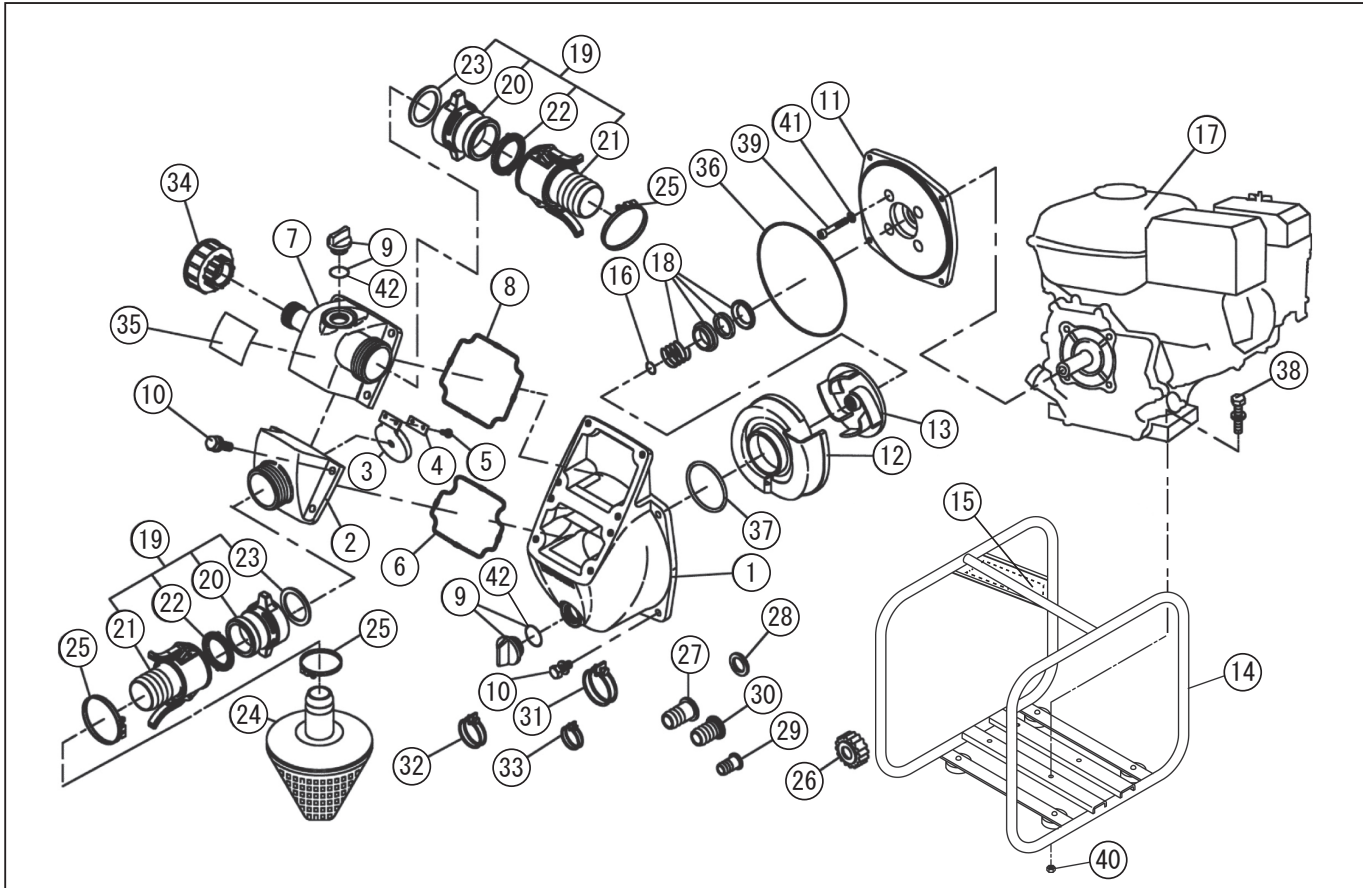

*使用個数は1台に使用している個数です。入り数ではありません

*表示価格は部品一個あたりの税抜き小売価格です

型式名 SEM-50WGB-AAA-0 <GB13G> (012936901)

No.	部品コード	部品名	使用個数	規格・材質	単価	備考
31	940019032	ネースパント	1	φ 32	150	N
32	940019026	ネースパント	1	φ 26	150	N
33	940019022	ネースパント	1	φ 22	100	N
34	011742302	SE-50 止水キャップ(25/50)	1		700	
35	012277001	SEM-50WGB-AAA-0 銘板	1	チタンフィルム	100	N
36	011501401	Oリング	1	1517-42.5NBR	450	N
37	011279201	Oリング	1	P54NBR	200	N
38	743119051	トリム形パネ座金組込六角ナット	4	M8 × 35SWRM	100	N
39	734532076	六角穴付ナット	4	M8 × 60SCM	150	N
40	827419008	六角ナット	4	M8 SWRM	100	N
41	854255008	シールワッシャ	4	φ 8	100	N
42	889955025	Oリング	2	G25	100	N
	012013704	SE 和文共通取扱説明書 /4サイクル用	1		300	N
	012277201	SEM-50WGB-AAA 取説仕様欄	1		100	N

□単価記入なき部品の販売は行っていません。 □単価は予告なく変更することがあります。 □表示価格に消費税は含まれておりません。 □送料は別途料金がかかります。