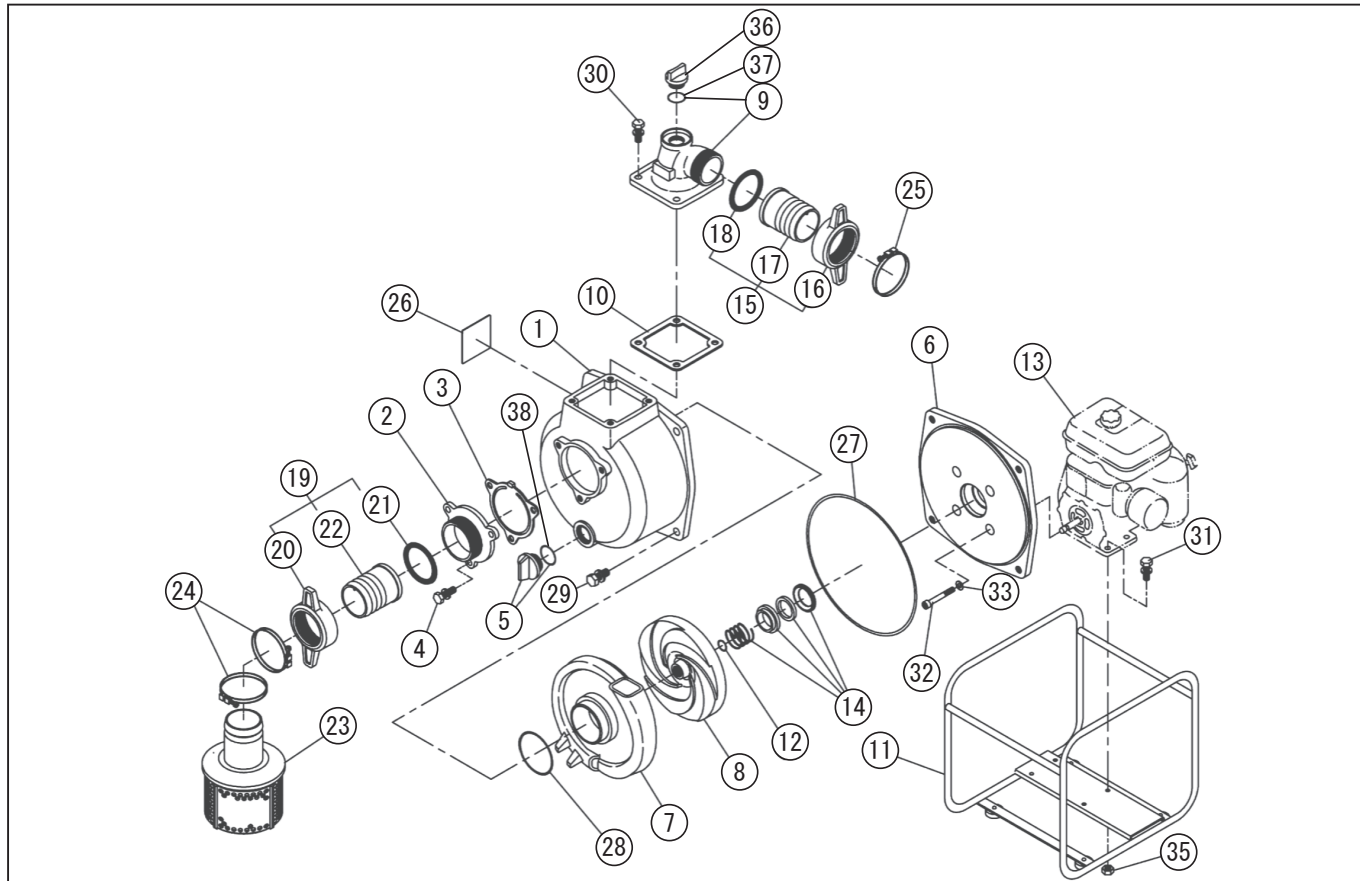

型式名 SER-40-AAA-5 (EX17) (012902501)

*使用個数は1台に使用している個数です。入り数ではありません
*表示価格は部品一個あたりの税抜き単価です

No.	部品コード	部品名	使用個数	規格・材質	単価	備考
1	011418402	SER-50 ホンブケース	1	ADC 0114001 同型	10,100	
2	011400301	SER-40 吸入フランジ	1	ADC ショット	2,200	
3	011279901	SE-80X チャッキパルプ	1	NBR	1,300	N
4	743119061	トリム形パネ座金組込六角ボルト	3	M10 × 25SWRM	100	N
5	011807902	25A プラグタミ	1		500	PA-244(4971770-107274)
6	011056802	SE-80L-1 フランジブラケット	1	ADC	9,350	
7	011281803	SER-40 渦巻室	1	FC	13,200	
8	011286101	SER-40 インペラ	1	FC	5,500	
9	011072105	SER-40 吐出フランジ	1	ADC	3,850	
10	011058402	SE-80L-1 吐出フランジパッキン	1	CR	450	N
11	011704301	SERH-50B-BAB ベースタミ	1	NO.240 ホンジ	11,000	
12	011049102	SEH-80 インペラ調整ワッシャ	3	BSP T0.3	100	N
13	012088101	EX17D10250 エンジン	1	ピピン4 サイクルホンジ	-	
14	011086302	SER-40 メカニカルシール	1	HG9A-MN(H) φ 20	4,050	カーボンセラミック
15	011721201	SE-40 カップリングタミ	1	PS ネジ樹脂 + 樹脂	1,000	PA-94(4971770-101524)
16	011498601	40mm カップリング	1	PC 黒色	1,000	N
17	011035803	40 タケノコノブ	1	ABS	300	
18	011498701	40mm カップリングパッキン	1	NBR ヲ付	200	N
19	011702603	SE-50X カップリングタミ	1	PS ネジ樹脂 + 樹脂	1,100	PA-95(4971770-101531)
20	011339002	SE-50X カップリング	1	ABS	550	
21	011339101	SE-50X カップリングパッキン	1	NBR	200	N
22	011035605	SE-50 タケノコノブ	1	ABS	350	
23	011804703	SER-40 ストレーナタミ (50MM 用)	1	オレ付	5,600	
24	940019060	ホースパット	2	φ 60	200	N
25	940019048	ホースパット	1	φ 48	150	N
26	011358706	SER-40-AAA-5 銘板	1	アルミ	100	N
27	011501601	Oリング	1	1517-51.5NBR	550	N
28	011398901	Oリング	1	P74NBR	200	N
29	743119078	トリム形パネ座金組込六角ボルト	4	M12 × 30SWRM	150	N
30	743119063	トリム形パネ座金組込六角ボルト	4	M10 × 30SWRM	100	N

□単価記入なき部品の販売は行っておりません。 □単価は予告なく変更することがあります。 □表示価格に消費税は含まれておりません。 □送料は別途料金がかかります。

型式名 SER-40-AAA-5 (EX17) (012902501)

*使用個数は1台に使用している個数です。入り数ではありません
*表示価格は部品一個あたりの税抜き単価です

No.	部品コード	部品名	使用個数	規格・材質	単価	備考
31	743119053	トリム形パナセ金組込六角ボルト	4	M8 × 40SWRM	100	N
32	734504076	六角穴付ボルト	4	M8 × 60SUS	500	N
33	854255008	シルワッシャ	4	φ 8	100	N
35	827419008	六角ナット	4	M8 SWRM	100	N
36	011807802	20A プラゲム	1		500	PA-156(4971770-102156)
37	889955025	O リング	1	G25	100	N
38	889855032	O リング	1	P32	100	N
	012013703	SE 和文共通取扱説明書	1		300	N