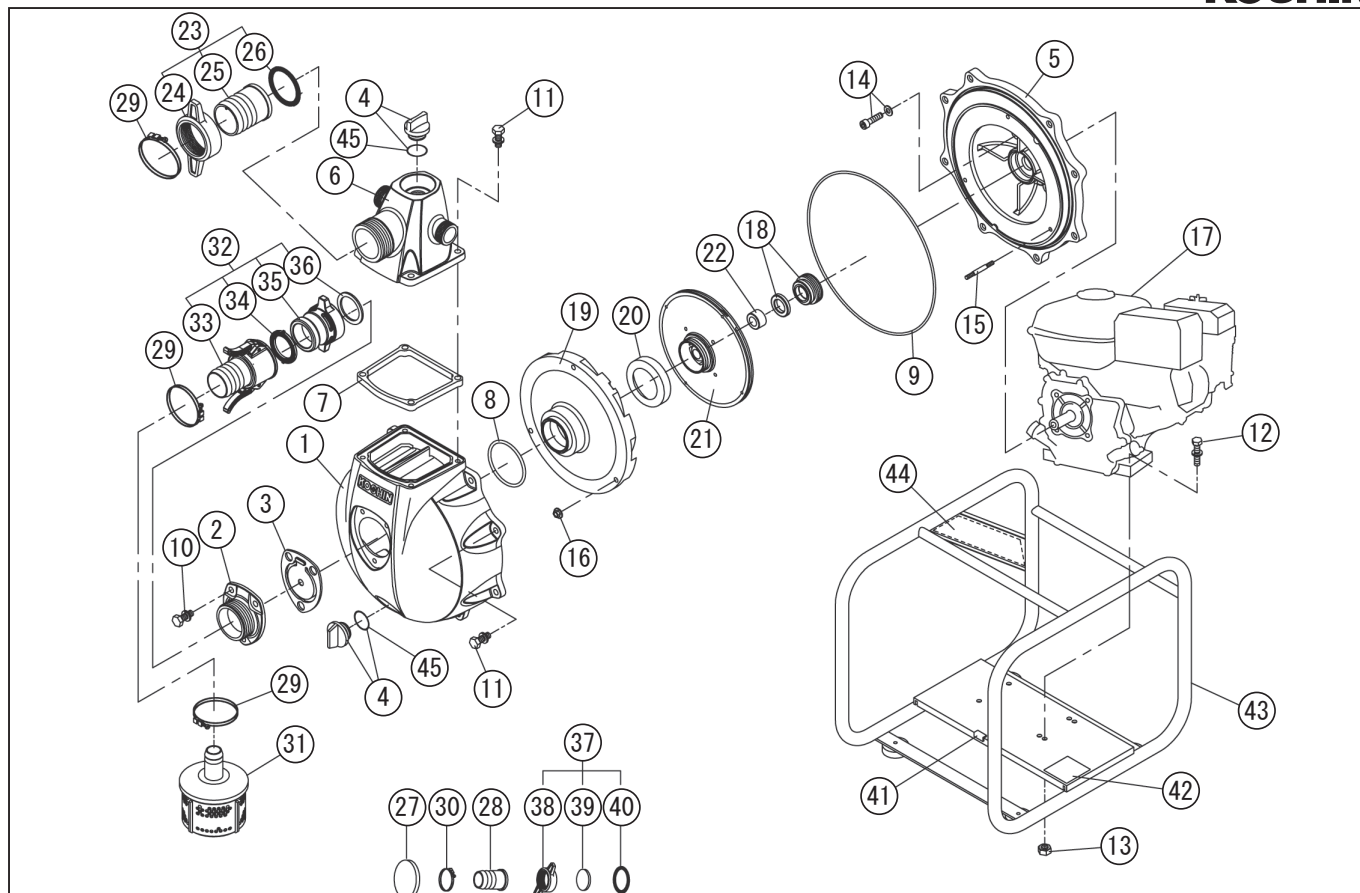

□単価記入なき部品の販売は行っておりません。 □単価は予告なく変更することがあります。 □表示価格に消費税は含まれておりません。 □送料は別途料金がかかります。

型式名 SERH-50V-AAA-0 <GX160> (012936101)

*使用個数は1台に使用している個数です。入り数ではありません
*表示価格は部品一個あたりの税抜き小売価格です

No.	部品コード	部品名	使用個数	規格・材質	単価	備考
31	011804704	SER-40 スプレーノズル (50MM用)	1		5,600	
32	011835702	SE-50X ワンタッチカップリングゲム	1	ADC	5,900	PA-013(4971770-100084)
33	011749101	SE-50X カムロックケノコミ	1	ADC, パー付	3,050	
34	011348701	カムロックパッキン (ツバ付) 50mm	1		500	N
35	011283704	SE-50X カムロック本体	1		2,050	
36	011076601	SE-50L カムロック本体パッキン	1	NBR	300	N
37	011800901	SERM-50V 止水カップリングゲム (25)	2	ADC カップリング	850	
38	011042202	SE-25 カップリング	2	ADC12	550	
39	012048501	SERM-50V 止水盤 (25)	2		450	
40	011019201	SE-25 カップリングパッキン	2	NBR	100	N
41	012047101	SERM-50V ショックラバー	1		150	N
42	012282701	SERH-50V-AAA-0 銘板	1	テトニウム	100	N
43	012721201	SERH-50V-AAA ベースクミ	1	オレンジ	11,000	NO.647
44	012230701	SE 斜めサイドパネルラベル	1		200	N
45	889955025	Oリング	2	G25 NBR	100	N
	012013704	SE 和文共通取扱説明書 /4 サイクル用	1	A4 P12	300	N
	012282101	SERH-50V-AAA 取説仕様欄	1	A4 両面	100	N