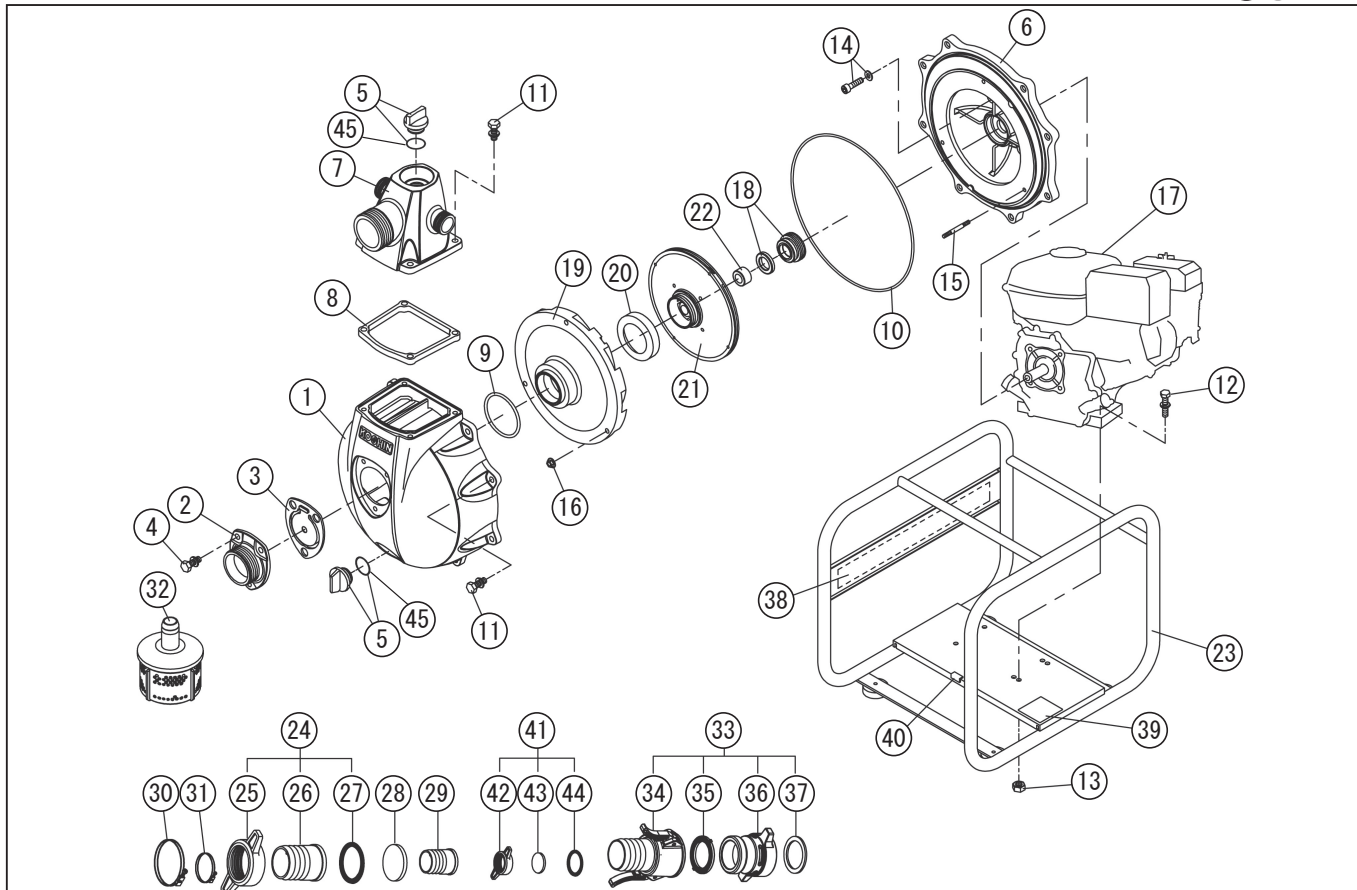

型式名 SERM-50V-AAA-1 <GT600PN> (012896708)

*使用個数は1台に使用している個数です。入り数ではありません
*表示価格は部品一個あたりの税抜き小売価格です

No.	部品コード	部 品 名	使用個数	規 格 ・ 材 質	単 価	備 考
31	940019032	ホースバンド	2	φ 32	150	
32	011804704	SER-40 スレーナークミ (50MM 用)	1	ネリ付	5,600	
33	011835702	SE-50X ワンタッチカップリングクミ (ADC)	1	ADC+ADC	5,900	PA-13(4971770-100084)
34	011749101	SE-50X 加ロックケノクミ	1	ADC, ネリ付	3,050	
35	011348701	加ロックパッキン (ツバ付) 50mm	1		500	N
36	011283704	SE-50X 加ロック本体	1	ADC	2,050	
37	011076601	SE-50L 加ロック本体パッキン	1	NBR	300	N
38	012045601	SERM-50V-BAA プレートラベル	1		450	
39	012067302	SERM-50V-AAA-1 銘板	1	ネロンフィルム	100	
40	012047101	SERM-50V ショックラバー	1		150	N
41	011800901	SERM-50V 止水カップリングクミ (25mm)	2	ADC	850	42 ~ 44
42	011042202	SE-25 カップリング	2	ADC	550	
43	012048501	SERM-50V 止水盤 (25mm)	2		450	
44	011019201	SE-25 カップリングパッキン	2	NBR	100	
45	889955025	Oリング	2	G25	100	N
	012013704	SE 和文共通取説	1		300	N
	012067403	SERM-50V-AAA 取説仕様欄	1		100	N

□単価記入なき部品の販売は行っておりません。 □単価は予告なく変更することがあります。 □表示価格に消費税は含まれておりません。 □送料は別途料金がかかります。