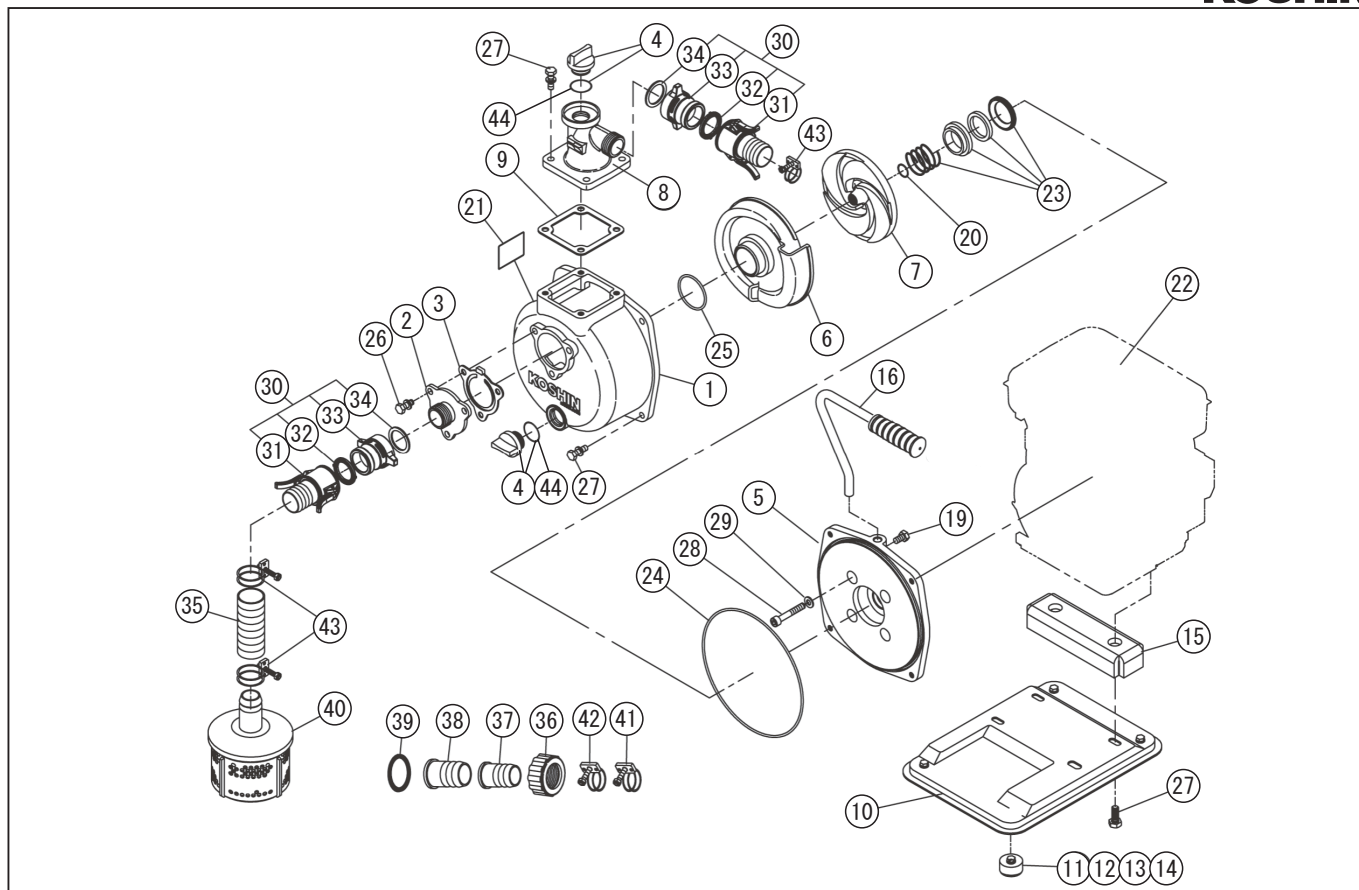

□単価記入なき部品の販売は行っておりません。 □単価は予告なく変更することがあります。 □表示価格に消費税は含まれておりません。 □送料は別途料金がかかります。

型式名 SEV-25FG-AAA-1 <K100-C1-P> (012926007)

*使用個数は1台に使用している個数です。入り数ではありません
 *表示価格は部品一個あたりの税抜き小売価格です

No.	部品コード	部品名	使用個数	規格・材質	単価	備考
33	011380301	加口ック本体 25mm	2		800	
34	011402801	加口ック本体パッキン (25mm)	2		400	N
35	011383705	SE-25 吸入ホース	1	1" × 3M	4,050	
36	012174501	SE-25 25- カップリング	1	ABS GTR10 黒	350	N
37	034078401	SM-25 2.5 × 1.5 竹の子ニップル	1	ABS AG15A1 黒	250	
38	034078301	SM-25 2.5 × 2.0 竹の子ニップル	1	ABS	250	
39	034006501	SM-25 カップリングパッキン	1	CR	200	N
40	011819301	SE-25 スレ-ナ-タミ (モリタ)	1		950	
41	940019022	ホースバンド	1	φ 22	100	N
42	940019026	ホースバンド	1	φ 26	150	N
43	940019032	ホースバンド	3	φ 32	150	N
44	889955025	O リング	2	G25	100	N
	012013704	SE 和文共通取扱説明書 /4 サイクル用	1	A4 P12	300	N
	012240401	SEV-25FG 取説仕様欄	1	A4 両面	100	N