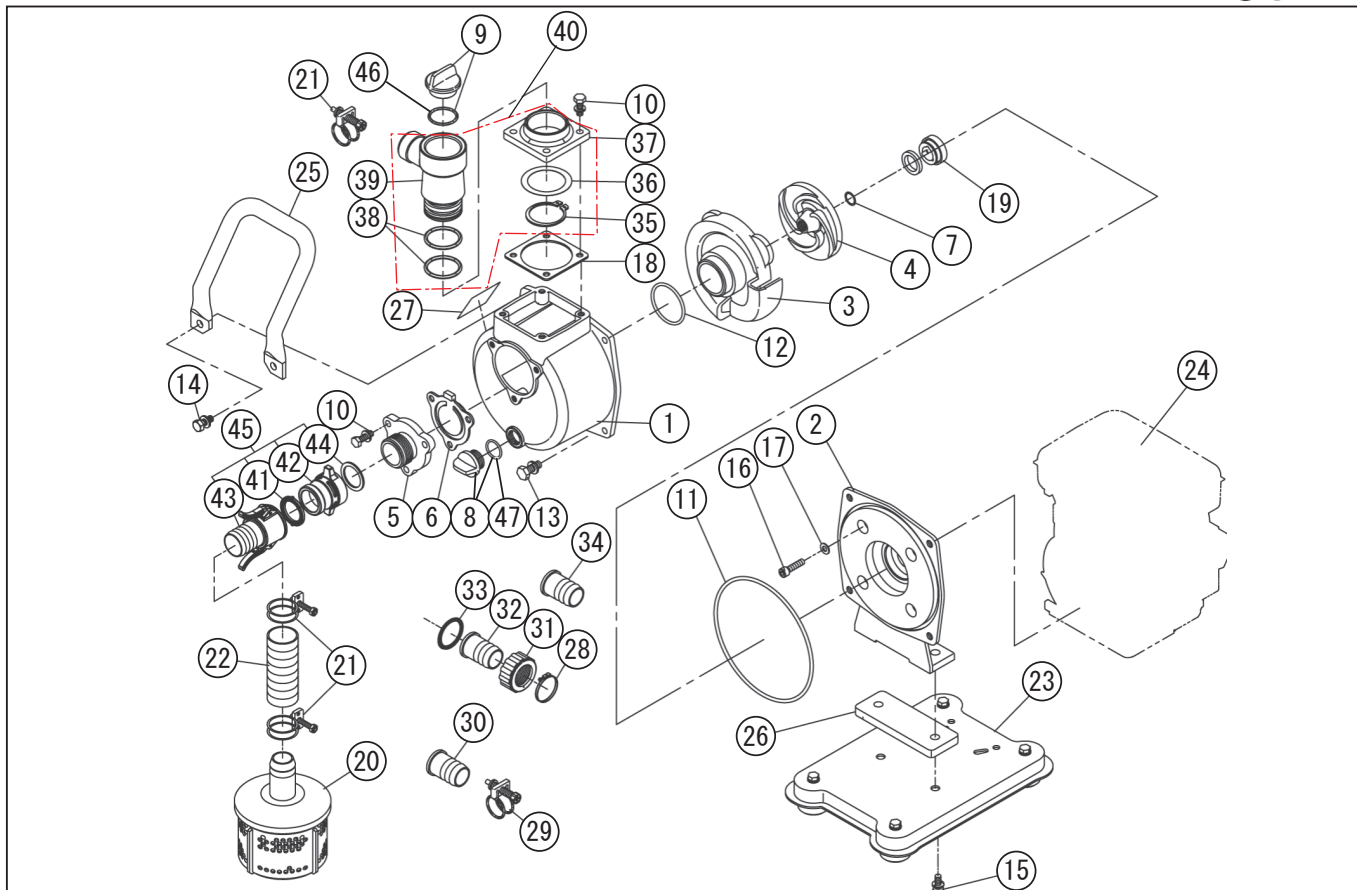

*使用個数は1台に使用している個数です。入り数ではありません
*表示価格は部品一個あたりの税抜き小売価格です

型式名 SEV-25FZ-AAA-2 <K35> (012928506)

No.	部品コード	部品名	使用個数	規格・材質	単価	備考
31	034078101	SM-25 カップリング	1	ABS	350	N
32	034078301	SM-25 25 × 20 竹の子ニップル	1	ABS	250	
33	034006501	SM-25 カップリングパッキン	1	CR	200	N
34	034078201	SM-25 竹の子ニップル	1	ABS	250	
35	888305042	軸用止め輪	1	φ 42 SUS	650	N
36	011555701	リングスパー	1	φ 42 BSP	250	N
37	011554401	フランジベース	1		2,500	
38	889855036	Oリング P36 NBR	2	P36 NBR 70°	100	N
39	011554301	SE-25Z フランジ本体	1		1,100	
40	011742901	SE-25Z 自在フランジクミ	1		4,300	
41	011380701	加圧ロックパッキン(ツバ付)25mm	1	NBR	400	N
42	011380301	加圧ロック本体 25mm	1	PBT	800	
43	011748901	SE-25 加圧ロックケノクミ	1		1,600	
44	011402801	加圧ロック本体パッキン(25mm)	1	NBR	400	N
45	011848001	SE-25 ワンタッチカップリングクミ	1		3,200	PA-11(4971770-100060)
46	889855040	Oリング	1	P40	100	N
47	889855018	Oリング	1	P18	100	N
	012246002	SEV-25FZ 取扱説明書(農機向)	1	A4	300	N

□単価記入なき部品の販売は行っておりません。 □単価は予告なく変更することがあります。 □表示価格に消費税は含まれておりません。 □送料は別途料金がかかります。