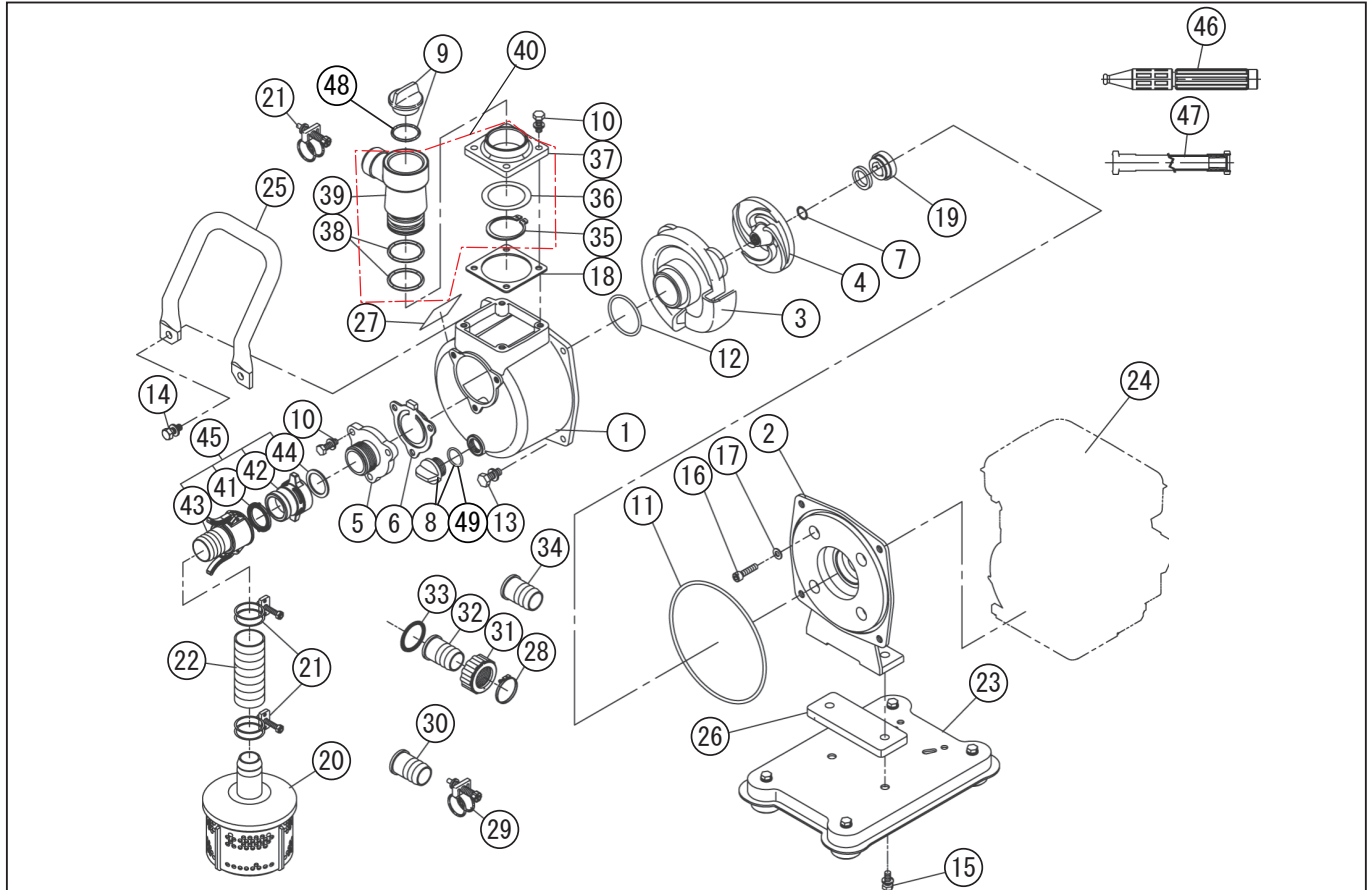

□単価記入なき部品の販売は行っておりません。 □単価は予告なく変更することがあります。 □表示価格に消費税は含まれておりません。 □送料は別途料金がかかります。

型式名 SEV-25FZR-AAA-1 <K35> (012929105)

*使用個数は1台に使用している個数です。入り数ではありません
*表示価格は部品一個あたりの税抜き小売価格です

No.	部品コード	部品名	使用個数	規格・材質	単価	備考
31	012174501	SE-25 25- カップリング	1	ABS GTR10 黒	350	N
32	034078301	SM-25 2.5 × 2.0 竹の子ニップル	1	ABS	250	
33	034006502	SM-25 カップリングパッキン	1	CR	200	N
34	012165901	SE-25 25 竹の子ニップル	1	ABS φ 26.5	250	
35	888305042	軸用止め輪	1	φ 42 SUS	650	N
36	011555701	リングスパー	1	φ 42 BSP	250	N
37	011554401	フランジベース	1		2,500	
38	889855036	Oリング P36 NBR	2	P36 NBR 70°	100	N
39	011554301	SE-25Z フランジ本体	1		1,100	
40	011742901	SE-25Z 自在フランジクミ	1		4,300	
41	011380701	加圧ロックパッキン(ツバ付)25mm	1	NBR	400	N
42	011380301	加圧ロック本体 25mm	1	PBT	800	
43	011748901	SE-25 加圧ロックケノコミ	1		1,600	
44	011402801	加圧ロック本体パッキン(25mm)	1	NBR	400	N
45	011848001	SE-25 ワンタッチカップリングクミ	1		3,200	PA-11(4971770-100060)
46	011518001	SEG-25ER ノズル	1		2,100	
47	011786404	SE-25N 吐出ホースクミ	1		4,000	
48	889855040	Oリング	1	P40	100	N
49	889855018	Oリング	1	P18	100	N
	012246002	SEV-25FZ 取扱説明書(農機向)	1	A4	300	N
	011514403	自在散水ノズル取説	1	A4	100	N