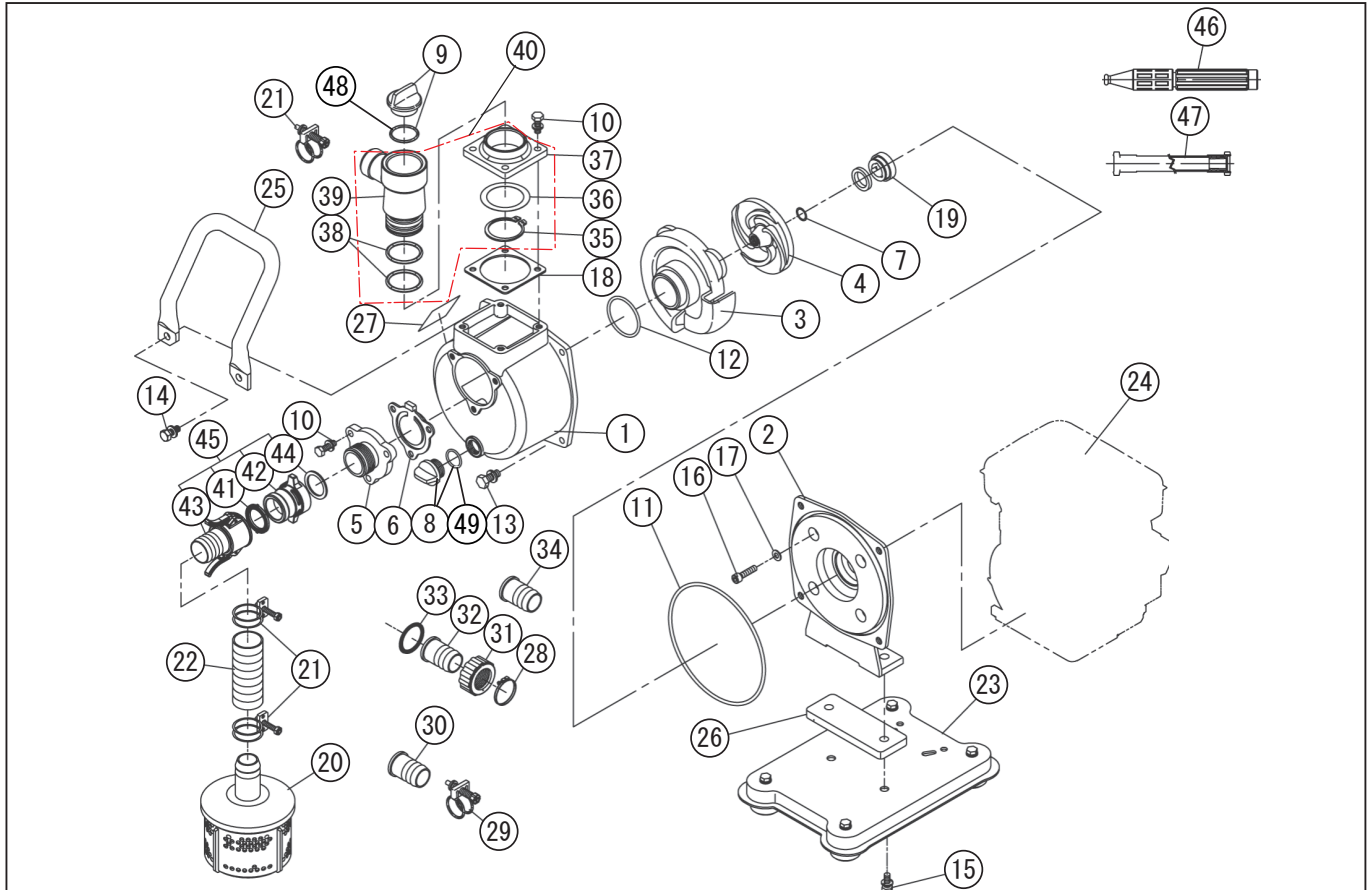

□単価記入なき部品の販売は行っておりません。 □単価は予告なく変更することがあります。 □表示価格に消費税は含まれておりません。 □送料は別途料金がかかります。

型式名 SEV-25FZR-AAA-2 <K35> (012929106)

\*使用個数は1台に使用している個数です。入り数ではありません  
\*表示価格は部品一個あたりの税抜き小売価格です

No.	部品コード	部品名	使用個数	規格・材質	単価	備考
31	034078101	SM-25 カップリング	1	ABS	350	N
32	034078301	SM-25 2.5 × 2.0 竹の子ニップル	1	ABS	250	
33	034006502	SM-25 カップリングパッキン	1	CR	200	N
34	034078201	SM-25 竹の子ニップル	1	ABS	250	
35	888305042	軸用止め輪	1	φ 42 SUS	650	N
36	011555701	リングスパー	1	φ 42 BSP	250	N
37	011554401	フランジベース	1		2,500	
38	889855036	Oリング P36 NBR	2	P36 NBR 70°	100	N
39	011554301	SE-25Z フランジ本体	1		1,100	
40	011742901	SE-25Z 自在フランジクミ	1		4,300	
41	011380701	加圧ロックパッキン(ツバ付)25mm	1	NBR	400	N
42	011380301	加圧ロック本体 25mm	1	PBT	800	
43	011748901	SE-25 加圧ロックケノコミ	1		1,600	
44	011402801	加圧ロック本体パッキン(25mm)	1	NBR	400	N
45	011848001	SE-25 ワンタッチカップリングクミ	1		3,200	PA-11(4971770-100060)
46	011518002	SEG-25ER ノズルノズル	1		2,100	
47	011786404	SE-25N 吐出ホースクミ	1		4,000	
48	889855040	Oリング	1	P40	100	N
49	889855018	Oリング	1	P18	100	N
	012246002	SEV-25FZ 取扱説明書(農機向)	1	A4	300	N
	011514404	自在散水ノズル取説	1	A4	100	N