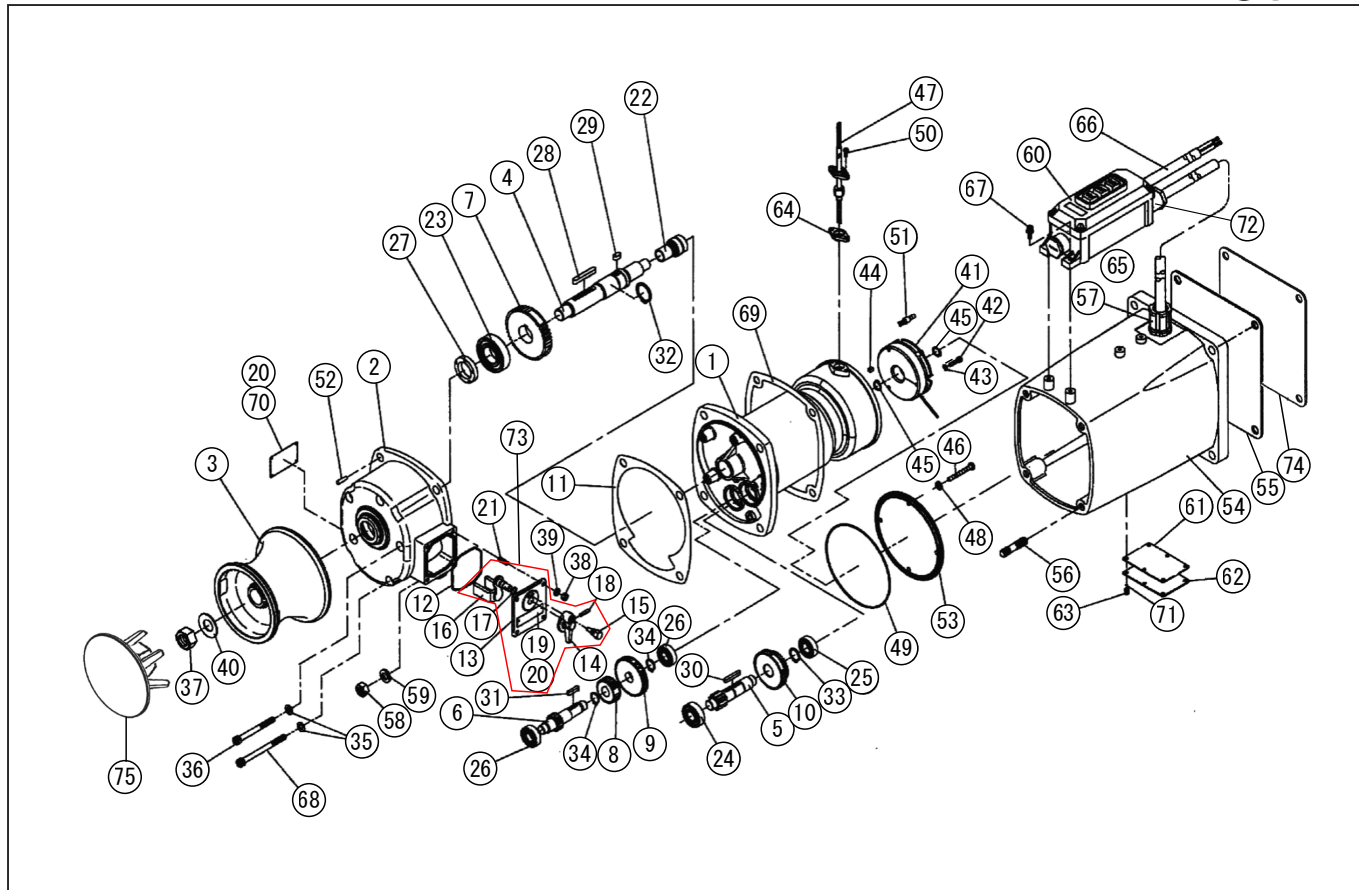

*使用個数は1台に使用している個数です。入り数ではありません
*表示価格は部品一個あたりの税抜き小売価格です

型式名 RES-5524LB-AAC-2 (027871021)

No.	部品コード	部品名	使用個数	規格・材質	単価	備考
61	027114901	RE スイッチプレートパッキン	1	EPDM 黒 T=1.0	350	N
62	027098402	RED-2012H スイッチカバー	1	SUS T=2.0	550	N
63	754905002	十字穴付六角ネジ	6	M4 × 10	100	N
64	024000904	BL-2512N グラント	1	PBT	250	N
65	027804401	RES-5524LB 電源コードタミ A	1	4 × 5.5sq × 1300mm	5,500	
66	027804501	RES-5524LB 電源コードタミ B	1	2 × 8sq × 5000mm	8,800	
67	708205049	十字穴付カバーネジ 3点ねじ	3	M5 × 20SUS	100	N
68	734505084	六角穴付ネジ	1	M8 × 100SUS	600	N
69	027011804	RES-4024 フットカバーパッキン	1	1103 0.5T	900	N
70	027094703	RES-5524LB-AAC-2 銘板	1	SUS	1,100	N
71	854305004	シールワッシャー	6	φ 4 小形 SUS	250	N
72	027079701	RES-5524LB コードゴム A	2	CR	250	
73	027805002	RE 変速装置タミ	1		10,800	13 ~ 20
74	027090701	RES-4024 防水プレート	1	SPCCT3.2	1,900	
75	027114601	ロールキャップ	1	EPDM 白	1,450	
	027804601	RES-5524LB 電源コードタミ C	1	1 × 5.5sq × 50mm	550	
	944500008	絶縁被覆付閉端接続子	2	CE-8	100	N
	027077101	絶縁被覆付圧着スリーブ	2	TMB-5.5 ニチフ	150	N
	027136601	RE-550W カバープレート	2	サイズ 10 × 16 × 20 刻印 256-5	1,850	N
	027131001	RE ブラシリング	2		1,550	N
	027131101	RE ブラシホルダー A_B	2		4,900	
	027132401	REL-5524 アマチュア	1		33,000	
	027098702	REL-5524LB インテラケット	1		21,600	
	027100902	RE-550 アダプター (新)	1	ADCO270719 と同型	30,800	
	027045901	MR グリス	1	マルチパーパス OR グイマックス EP1	-	使用量 : 1500g
	027095014	RE 和文取扱説明書 (新)	1	750W 追加	550	N

□単価記入なき部品の販売は行っておりません。 □単価は予告なく変更することがあります。 □表示価格に消費税は含まれておりません。 □送料は別途料金がかかります。