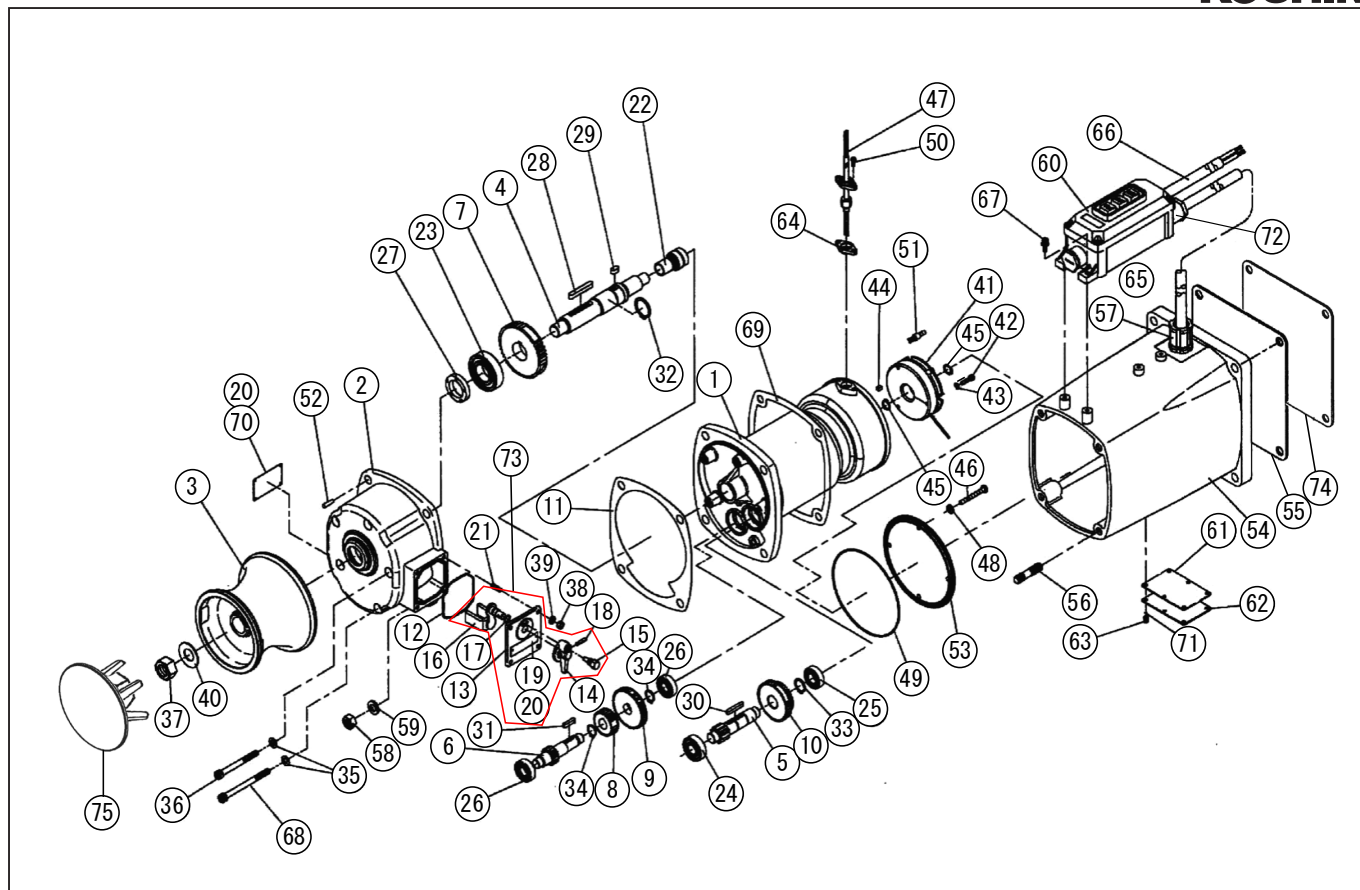

*使用個数は1台に使用している個数です。入り数ではありません
*表示価格は部品一個あたりの税抜き小売価格です

型式名 RES-5524LB-AAC-2 (027871021)

No.	部品コード	部品名	使用個数	規格・材質	単価	備考
31	884209041	平行キ	1	5 × 5 × 20 S45C 両丸	150	N
32	888327030	C形止メ輪	1	軸用 30SK	100	N
33	888327020	C形止メ輪	1	軸用 20SK	100	N
34	888305017	C形止メ輪	2	軸用 17SUS	100	N
35	854255008	シールワッシャ	5	φ 8	100	N
36	734505081	六角穴付ボルト	4	M8 × 85SUS	550	N
37	827405020	六角ナット	1	M20 SUS	450	N
38	827405006	六角ナット	4	M6 SUS	100	N
39	843805006	ハネ座金	4	φ 6SUS	100	N
40	844405020	ワハネ座金	1	φ 20SUS	550	N
41	027094502	乾式負作動電磁ブレーキ	1	SNB-0.4G-24V グラクラッチ	14,550	
42	734532042	六角穴付ボルト	3	M5 × 32SCM	100	N
43	843822005	ハネ座金	3	φ 5	100	N
44	884009167	平行キ	1	5 × 5 × 8 角形 S45C	200	N
45	888327014	C形止メ輪	2	軸用 14SK	100	N
46	703305124	十字穴付ハネ小径平先	4	M6 × 60SUS	250	N
47	027072201	REL-5524LB 電磁ブレーキ用コード	1	0.75 × 2 300mm	2,000	
48	854255006	シールワッシャ	4	φ 6	100	N
49	890155145	Oリング	1	S145NBR	350	N
50	703305076	十字穴付ハネ小径平先	2	M4 × 12SUS	100	N
51	944500002	絶縁被覆付閉端接続子	2	CE-2	100	N
52	847905077	テパヒン	1	5 × 20SUS	350	N
53	027071702	REL-5524LB ブレーキカバー	1		2,400	
54	027076405	RES-5524B 立型本体	1		28,600	
55	027052002	RES-4024B 立型本体ハッピン	1	CR T=3	1,750	N
56	027076502	植込ボルト	4	M12 × 39 SUS	1,000	N
57	027046501	船用電線貫通金物 (C-20)	1	黄銅	3,400	
58	827405012	六角ナット	4	M12 SUS	100	N
59	843805012	ハネ座金	4	φ 12SUS	100	N
60	027051102	RES-4024B 押釦開閉器	1	BSW-330B-3	20,900	

□単価記入なき部品の販売は行っておりません。 □単価は予告なく変更することがあります。 □表示価格に消費税は含まれておりません。 □送料は別途料金がかかります。