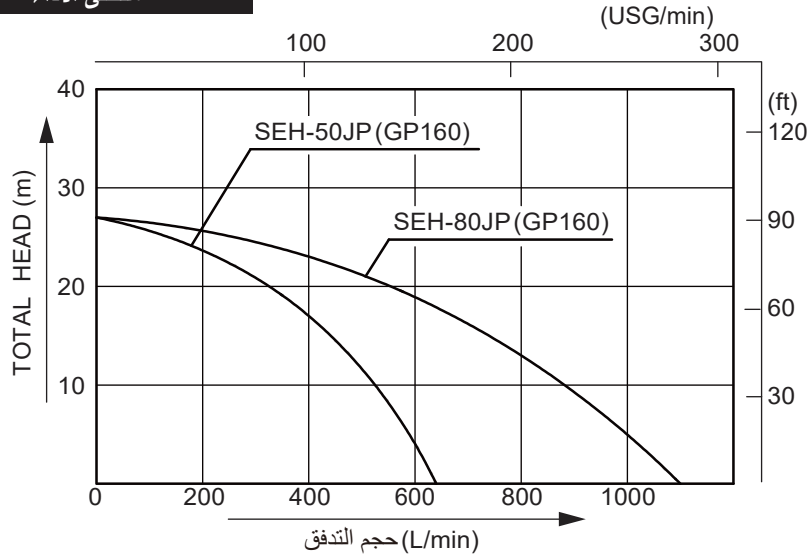

منحنى الأداء

ملاحظة: تقييمات الأداء هي الحد الأدنى المضمون، والحد الأقصى لا مبالغ.

مواصفات

الموديل		SEH-50JP	SEH-80JP	
المضخة	قطر التوصيل	50 mm (2")	80 mm (3")	
	نوع التوصيل	BSP Thread		
	طول الشفط	27 m (88 ft)		
	حجم التدفق	640 L/min (169 USG/min)	1100 L/min (290 USG/min)	
أقصى ارتفاع الشفط		8m (26ft)		
المحرك	الموديل	HONDA GP160		
	حجم ماسورة العادم	163 cc		
	إخراج	تصنيف الطاقة	2.9kW(3.9PS)/3600rpm	
		الحد الأقصى للطاقة	3.6kW(4.9PS)/3600rpm	
	الوقود	Automotive Unleaded Gasoline		
	سعة خزان الوقود	3.1 L (0.8 gal)		
	مدة استمرار العمل	Approx. 2.5hrs	Approx. 2.2hrs	
	طريقة التشغيل	حبيل سحب		
الملحقات*		1مصفاة، 2وصلات خرطوم، 3فرق خرطوم، 1المحرك مجموعة أداة		
الوزن الصافي		23.4 kg (51.5 lb)	27.7 kg (61.0 lb)	
الوزن الكلي*		25.3 kg (55.7 lb)	30.5 kg (67.2 lb)	

* المواصفات تختلف قليلا اعتمادا على نموذج.
لغرض تحسين ومواصفات عرضة للتغيير دون إشعار **

قائمة القطع

SEH-50JP

SEH-80JP

No.	كود القطعة	اسم القطعة	QTY
1	0122452	حالة المضخة	1
2	0112662	شفة الشفط	1
3	0112665	صمام الفحص	1
4	0118078	مجموعة سدادات 20A	1
5	0121226	حامل الشفة	1
6	0120933	غطاء حلزوني	1
7	0121227	الدفاعة	1
8	0122221	شفة المصدر	1
9	0123234	شفة التعبئة	1
10	0127048	مجموعة قواعد	1
11	0110491	تعديل حلقة	3
12	—	المحرك	1
13	0110664	مانع التسرب	1
14	0127122	مجموعة الأربطة	2
15	0122496	الربط	2
16	0122497	حلمة	2
17	0113391	ربط التعبئة	2
18	0127123	مصفاة	1
19	0120086	نطاق الخرطوم (60)	3
20	—	اسم اللوحة	1
21	0123213	O-حلقة(1517-42.5)	1
22	0112792	O-حلقة(P54)	1
23	743119045	برغي (M8X20)	3
24	743119047	برغي (M8X25)	4
25	743119051	برغي (M8X35)	4
26	743119046	برغي (M8X22)	4
27	827419008	صامولة (M8)	4
28	734532076	برغي المقبس (M8X60)	4
29	854255008	سدادة حلقة (8)	4
30	0122307	علامة اللوحة الجانبية	1
31	0118078	سدادات 20A	1