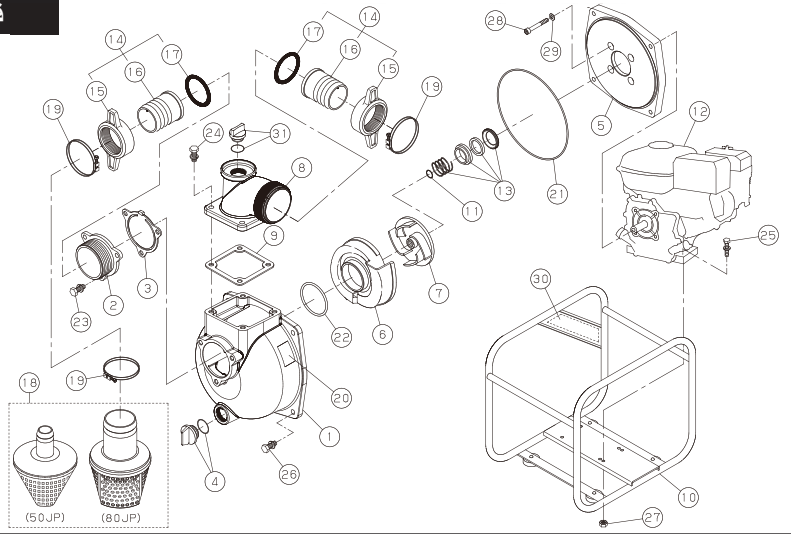

منحنى الأداء

ملاحظة: تقييمات الأداء هي الحد الأدنى المضمون، والحد الأقصى لا مبالغ.

مواصفات

الموديل		SEH-50JP	SEH-80JP	
المضخة	قطر التوصيل	50 mm (2")	80 mm (3")	
	نوع التوصيل	BSP Thread		
	طول الشفط	27 m (88 ft)		
	حجم التدفق	640 L/min (169 USG/min)	1100 L/min (290 USG/min)	
أقصى ارتفاع الشفط		8m (26ft)		
المحرك	الموديل	HONDA GP160		
	حجم ماسورة العادم	163 cc		
	إخراج	تصنيف الطاقة	2.9kW(3.9PS)/3600rpm	
		الحد الأقصى للطاقة	3.6kW(4.9PS)/3600rpm	
	الوقود	Automotive Unleaded Gasoline		
	سعة خزان الوقود	3.1 L (0.8 gal)		
	مدة استمرار العمل	Approx. 2.5hrs	Approx. 2.2hrs	
	طريقة التشغيل	حبيل سحب		
الملحقات*		1مصفاة، 2وصلات خرطوم، 3فرق خرطوم، 1المحرك مجموعة أداة		
الوزن الصافي		23.4 kg (51.5 lb)	27.7 kg (61.0 lb)	
الوزن الكلي*		25.3 kg (55.7 lb)	30.5 kg (67.2 lb)	

* المواصفات تختلف قليلا اعتمادا على نموذج.
لغرض تحسين ومواصفات عرضة للتغيير دون إشعار **

قائمة القطع

SEH-50JP

SEH-80JP

No.	كود القطعة	اسم القطعة	QTY
1	0122452	حالة المضخة	1
2	0112662	شفة الشفط	1
3	0112665	صمام الفحص	1
4	0118078	مجموعة سدادات 20A	1
5	0121226	حامل الشفة	1
6	0120933	غطاء حلزوني	1
7	0121227	الدفاعة	1
8	0122221	شفة المصدر	1
9	0123234	شفة التعبئة	1
10	0127048	مجموعة قواعد	1
11	0110491	تعديل حلقة	3
12	—	المحرك	1
13	0110664	مانع التسرب	1
14	0127122	مجموعة الأربطة	2
15	0122496	الربط	2
16	0122497	حلمة	2
17	0113391	ربط التعبئة	2
18	0127123	مصفاة	1
19	0120086	نطاق الخرطوم (60)	3
20	—	اسم اللوحة	1
21	0123213	O-حلقة(1517-42.5)	1
22	0112792	O-حلقة(P54)	1
23	743119045	برغي (M8X20)	3
24	743119047	برغي (M8X25)	4
25	743119051	برغي (M8X35)	4
26	743119046	برغي (M8X22)	4
27	827419008	صامولة (M8)	4
28	734532076	برغي المقبس (M8X60)	4
29	854255008	سدادة حلقة (8)	4
30	0122307	علامة اللوحة الجانبية	1
31	0118078	سدادات 20A	1