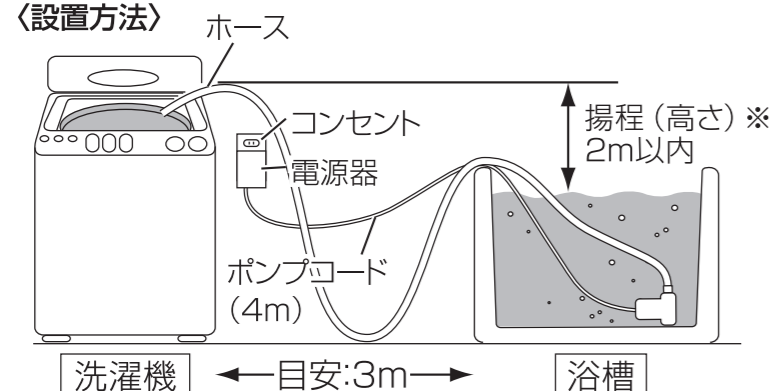

这个文件只用于内容确认，不能用于印刷。
印刷是请一定使用AI文件。
このデータは内容確認用であり、印刷に使用するデータではありません。
印刷は必ずAIデータを使用してください。
This data is for sure the contents, not the data be used for printing.
When you make a print, please use the AI data always.

Cutting Line

バスポンプ 4mホース・ノズル付 KP-104JH MINIPONDY

ご購入前に必ずご確認ください

1. 洗濯機と浴槽との距離、揚程(高さ)、コンセントの場所等をご確認ください。電源器及びコンセントが濡れないよう、必要に応じて市販の延長コードをご使用ください。(下図参照)

1. ホースについて
2. 付属の4mホース以上の長さが必要な場合は、内径15mm、長さ10m以内のものをご用意ください。
   - 継ぎ足さないでください。
   - 長くなるに従い流量が少なくなります。

〈設置方法〉

※揚程(高さ)…水面と、ホースの一番高い所との距離

1. 洗濯機のバスポンプ内蔵型と同じように洗濯機と連動した動きはできません。バスポンプ単独で浴槽から洗濯機への給水にはご使用頂けません。
2. KP-104JH用の交換用ポンプはありません(右記参照)。
3. 本製品はタテ型洗濯機用です。ドラム式洗濯機に使用すると、水がこぼれる等するおそれがあります。

仕様

機種名	ミニポンディ KP-104JH
入力	AC100V 50/60Hz 26.7VA
使用可能温度範囲	周囲温度：5～35℃ 水温：5～45℃
適合ホース	内径15mm、長さ10m以内
残水水位目安	約35mm
連続運転時間	30分以内

内容物

◆ポンプ
69mm
90mm
奥行き：55mm

◆電源器
74mm
52mm
奥行き：52mm
(コンセントに差した状態で35mm)

◆ホース
(長さ4m、内径15mm)

◆ノズル
伸縮ノズルホルダー
約160～350mm

別売 交換用ポンプ・スポンジフィルター

交換用ポンプは、ご使用機種とは形状・性能が変わりますがご使用頂けます。価格が異なりますので、販売店にお問い合わせください。

交換用ポンプ	交換用スポンジフィルター
KP-301S 【4971770-521490】	KF-006 【4971770-522169】
ポンプコード長3m	

お問い合わせ

お問い合わせの際は、機種・お買い上げ年月日・故障状況などをお知らせください。

パーツ・製品の販売・故障のお問い合わせは…
購入店またはお近くの弊社製品お取り扱い店へご相談ください。

製品の取扱方法についてのお問い合わせは…

【モバイル】 右のQRコードで購入前&購入後のQ&Aをご覧ください
(インターネットにつながります)

【メール】 pump@koshin-ltd.co.jp

電話 **0120-075-540**

平日 9時～12時、13時～17時 / 土曜 9時～12時

※年末年始・夏期休暇等・日祝日除く
※受付時間に変更がある場合は、弊社HPにてご案内させていただきます

株式会社 **工進** 〒617-8511 京都府長岡京市神足上八ノ坪12
http://www.koshin-ltd.co.jp
MADE IN CHINA 19-06 052110302