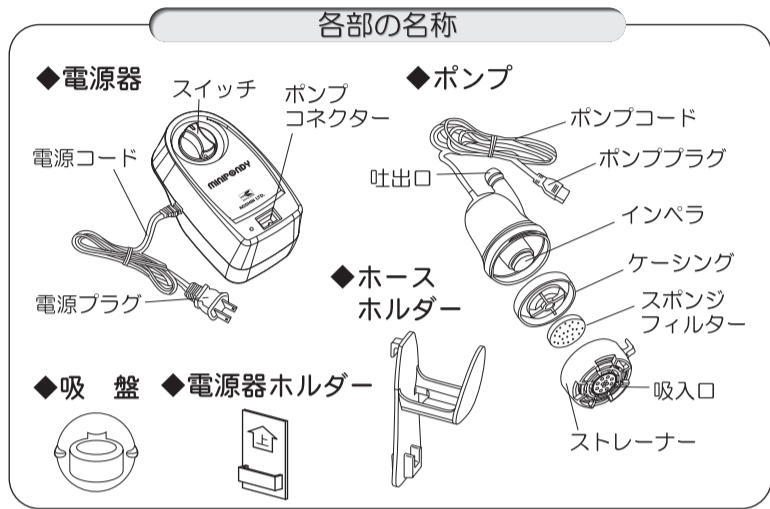

台紙KP-401T 218×289
052081503

这个文件只用于内容确认，不能用于印刷。
印刷是请一定使用AI文件。
このデータは内容確認用であり、印刷に使用するデータではありません。
印刷は必ずAIデータを使用してください。
This data is for sure the contents, not the data be used for printing.
When you make a print, please use the AI data always.

DIC255

給水時間の目安

洗濯機のタイプ	4kgタイプ	5kgタイプ	7kgタイプ
揚程 1.5mの時	約3.4分	約4.2分	約5.5分
揚程 1.0mの時	約3分	約3.7分	約4.9分
揚程 0mの時	約2.3分	約2.8分	約3.7分

★洗濯機 4kgタイプ（高水位 40L）
5kgタイプ（高水位 50L）
7kgタイプ（高水位 65L）
に給水する時間の目安を示しています。