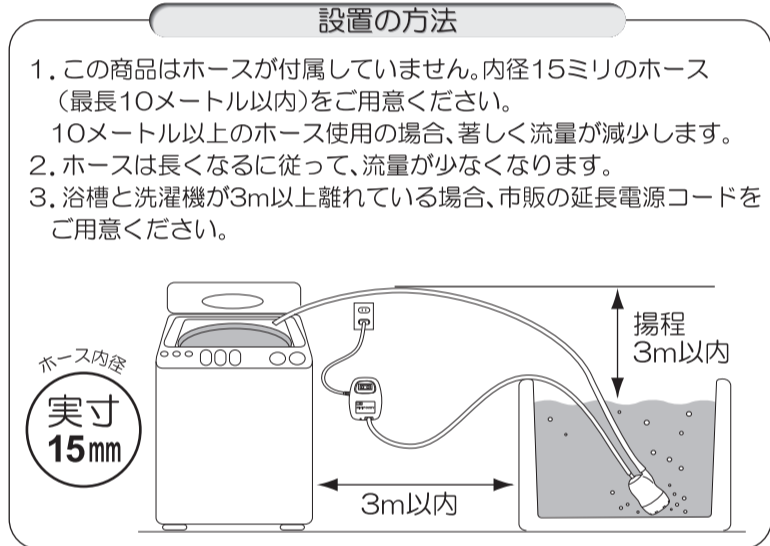

DIC255

給水時間の目安

洗濯機のタイプ	4kgタイプ	5kgタイプ	7kgタイプ
揚程 1.5mの時	約3.4分	約4.2分	約5.5分
揚程 1.0mの時	約3分	約3.7分	約4.9分
揚程 0mの時	約2.3分	約2.8分	約3.7分

★洗濯機 4kgタイプ（高水位 40L）
5kgタイプ（高水位 50L）
7kgタイプ（高水位 65L）
に給水する時間の目安を示しています。

仕様と性能

型 式	ミニポンディ KP-401T	吐出量 (注1)	最大吐出量(0m) 18L/分 揚程1mの時 13.5L/分 揚程1.5mの時 12L/分
入 力	AC-100V 50/60Hz 31VA	出 力	DC-12V 1.5A
出 力	DC-12V 1.5A	最高揚程	4.0m
保護装置	温度ヒューズ	適合ホース	内径15mm
コード長	電源器:2m ポンプ:3m	主材料	電源器・ポンプ: PP(ポリプロピレン)
重 量	電源器:約960g ポンプ:約290g		電源コード・ポンプコード: PVC(ポリ塩化ビニル)
サイズ	電源器:122×87×73mm ポンプ:φ70×127mm	定格運転時間	30分以内
使用可能温度範囲	周囲温度:5~35℃ 水温:5~45℃		