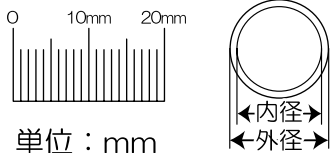

B6 (128×182)

蓄圧式噴霧器 HS-Wシリーズ専用 **PA-181**
Mister AUTO HS-Wパッキンフルセット

内容 ・リング S3 S5 S7 S9 S15
 P5 P6 P9 P11 P24 P36 P48A
 ・吐出弁・ストレーナー

注意 リングのサイズを確認して下さい
 水漏れの原因となります

| 番号 | 内径mm | 外径mm |
|------|------|------|
| S3 | 2.5 | 5.5 |
| S5 | 4.5 | 7.5 |
| S7 | 6.5 | 9.5 |
| S15 | 14.5 | 17.5 |
| P5 | 5 | 8.6 |
| P6 | 6 | 9.6 |
| P9 | 9 | 12.6 |
| P11 | 11 | 15.6 |
| P24 | 24 | 30.7 |
| P36 | 36 | 42.7 |
| P48A | 48 | 59 |