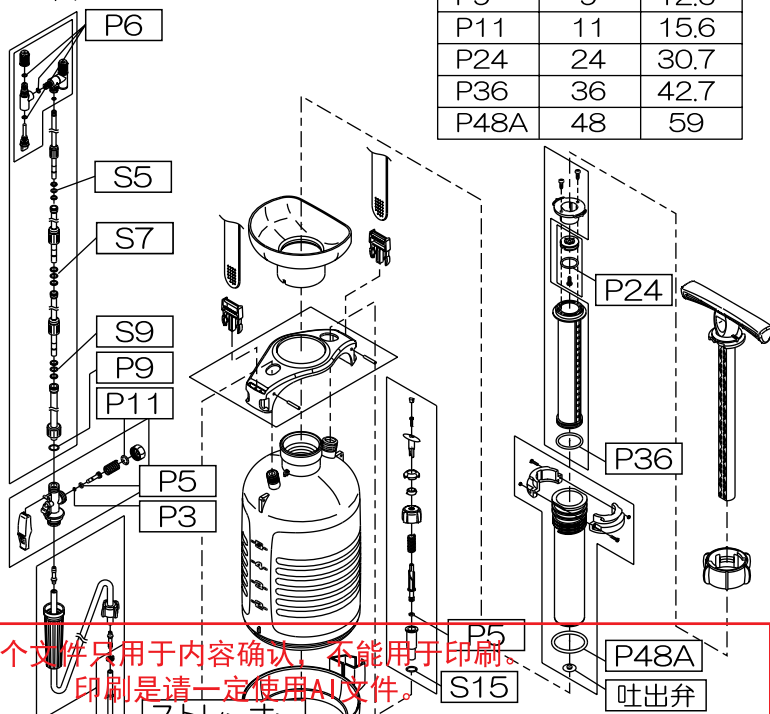

B6 (128×182)

蓄圧式噴霧器 HS-Wシリーズ専用 **PA-181**
Mister AUTO HS-Wパッキンフルセット

内容 ・リング S3 S5 S7 S9 S15
 P5 P6 P9 P11 P24 P36 P48A
 ・吐出弁・ストレーナー

注意 リングのサイズを確認して下さい
 水漏れの原因となります

| 番号 | 内径mm | 外径mm |
|------|------|------|
| S3 | 2.5 | 5.5 |
| S5 | 4.5 | 7.5 |
| S7 | 6.5 | 9.5 |
| S15 | 14.5 | 17.5 |
| P5 | 5 | 8.6 |
| P6 | 6 | 9.6 |
| P9 | 9 | 12.6 |
| P11 | 11 | 15.6 |
| P24 | 24 | 30.7 |
| P36 | 36 | 42.7 |
| P48A | 48 | 59 |