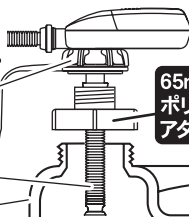

灯油かん口65mmを50mmに変えて
工進製直付け灯油ポンプを取り付けられます。

適応機種
EP-303F
EP-503F/503FB
EP-50F/50FB

灯油かんジョイント(紫色)

ノズルホルダー

吸入ホース

灯油かん