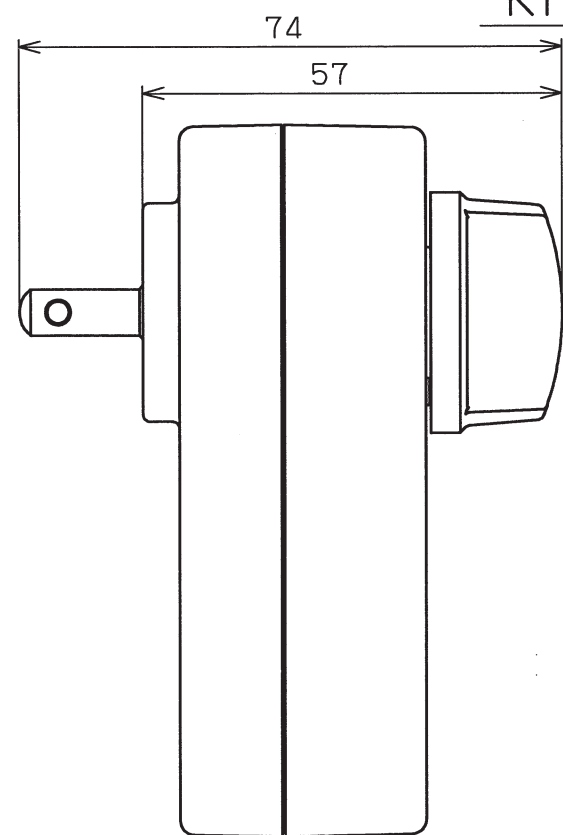

KP-104 ポンプ

KP-104T 電源器

KP-104T仕様 : KP-104ポンプ
(電源コード4m)
KP-104T電源器
(電源コード無し)

KP-104TH仕様 : KP-104ポンプ
(電源コード4m)
KP-104T電源器
(電源コード無し)
伸縮ノズル
(0.16m~0.35m)
吐出ホース (4m)

伸縮ノズル ホース (4m)