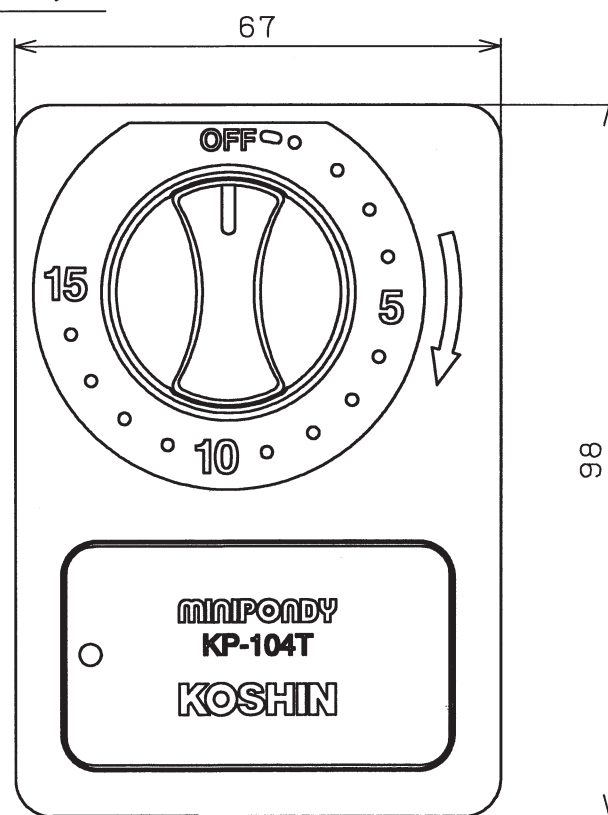

KP-104 ポンプ

KP-104T 電源器

KP-104T仕様 : KP-104ポンプ
(電源コード4m)
KP-104T電源器
(電源コード無し)

KP-104TH仕様 : KP-104ポンプ
(電源コード4m)
KP-104T電源器
(電源コード無し)
伸縮ノズル
(0.16m~0.35m)
吐出ホース (4m)

伸縮ノズル ホース (4m)