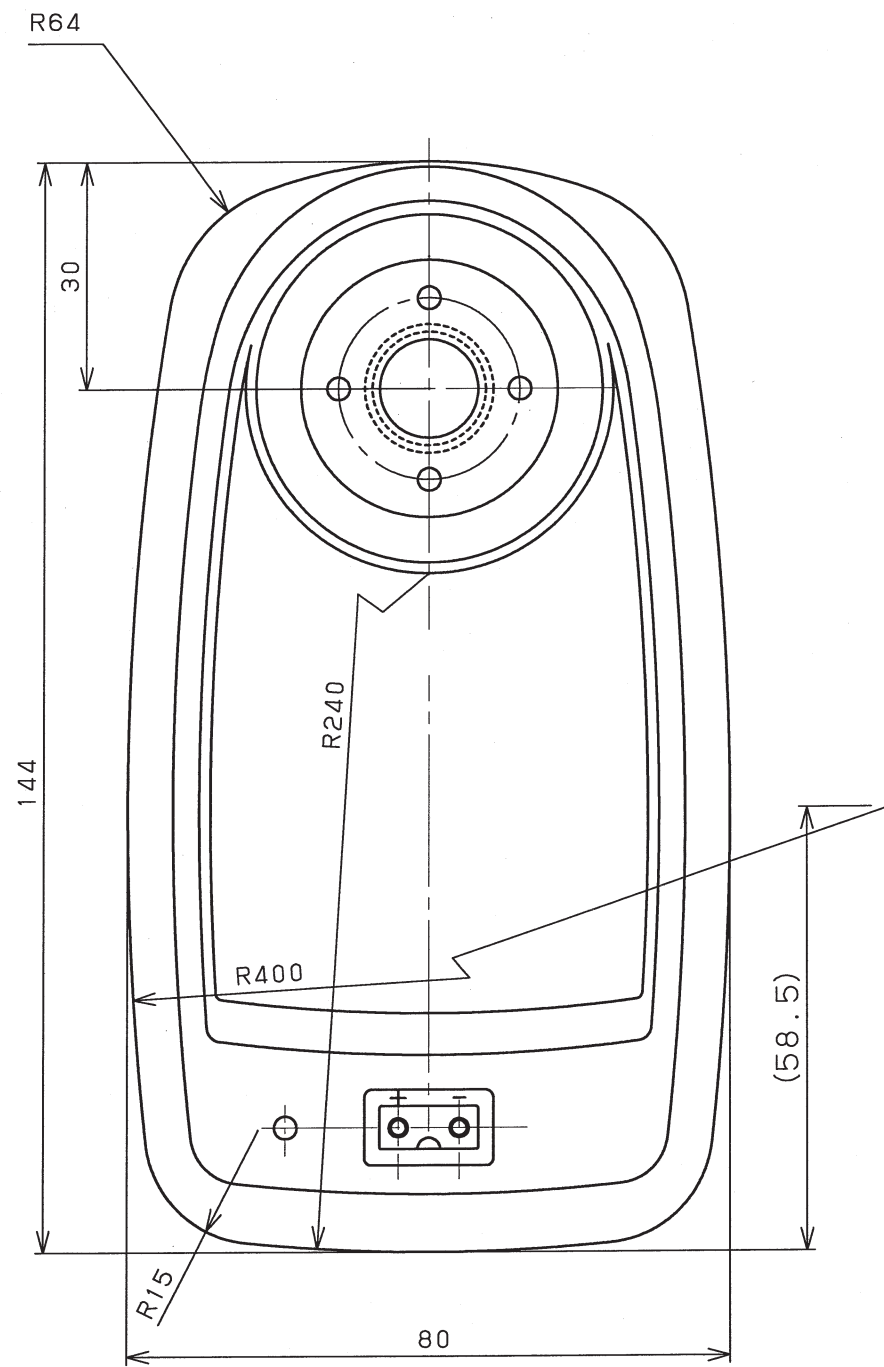

KP-301T 電源器

KP-301 ポンプ