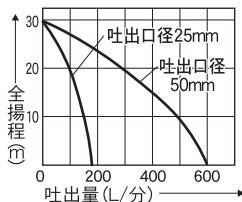

■性能曲線

■付属品

使用可能ホース口径 (mm)

吸入側: 50mm

吐出側: 15・20・25・50mm

ポンプ

エンジンポンプ SE

機種		SE-50W		
ポンプ	吸入口径	50mm(G2")	吐出口径 50mm(G2")、25mm(G1")	
	全揚程	30m(0.3MPa)		
	最大吸入揚程	8m		
	最大吐出量	50mm: 600L/分、25mm: 185L/分		
エンジン	エンジン名称	ロビンEX13		
	形式	空冷4サイクルガソリンエンジン		
	総排気量	126cc		
	出力	連続定格	2.2kW(3.0PS)/3600rpm	
		最大	3.2kW(4.3PS)/4000rpm	
	使用燃料	自動車用無鉛ガソリン		
	燃料タンク容量	2.3L		
	使用オイル	エンジンオイルSE級以上 SAE 10W-30		
	使用オイル量	600cc		
	点火プラグ	NGK: BR6HS		
燃料消費目安	約2時間※			
本体重量	24.5kg			
J A N	4971770-113022			
メーカー希望小売価格	90,200円(税抜)			