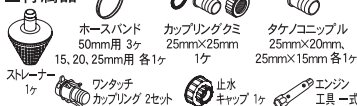

■性能曲線

■付属品

使用可能ホース口径 (mm)

吸入側: 50mm

吐出側: 15・20・25・50mm

ポンプ

エンジンポンプ SE

機種		SE-50W		
ポンプ	吸入口径	50mm(G2")	吐出口径 50mm(G2")、25mm(G1")	
	全揚程	30m(0.3MPa)		
	最大吸入揚程	8m		
	最大吐出量	50mm: 600L/分、25mm: 185L/分		
エンジン	エンジン名称	ロビンEX13		
	形式	空冷4サイクルガソリンエンジン		
	総排気量	126cc		
	出力	連続定格	2.2kW(3.0PS)/3600rpm	
		最大	3.2kW(4.3PS)/4000rpm	
	使用燃料	自動車用無鉛ガソリン		
	燃料タンク容量	2.3L		
	使用オイル	エンジンオイルSE級以上 SAE 10W-30		
	使用オイル量	600cc		
	点火プラグ	NGK: BR6HS		
燃料消費目安	約2時間※			
本体重量	24.5kg			
J A N	4971770-113022			
メーカー希望小売価格	90,200円(税抜)			