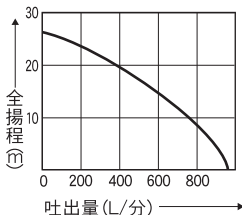

■性能曲線

■付属品

ストレーナー
1ヶ

ホースバンド
80mm用 3ヶ

ワンタッチ
カップリング
2セット

エンジン工具
一式

使用可能ホース口径 (mm)

吸入側: 80mm

吐出側: 80mm

ポンプ

エンジンポンプ SE

機種	種	SE-80X	
ポンプ	吸入・吐出口径	80mm (G3")	
	全揚程	26m (0.26MPa)	
	最大吸入揚程	8m	
	最大吐出量	950L/分	
エンジン	エンジン名称	ロビンEX17	
	形式	空冷4サイクルガソリンエンジン	
	総排気量	169cc	
	出力	連続定格	2.9kW(4.0ps)/3600rpm
		最大	4.2kW(5.7ps)/4000rpm
	使用燃料	自動車用無鉛ガソリン	
	燃料タンク容量	3.2L	
	使用オイル	エンジンオイルSE級以上 SAE 10W-30	
	使用オイル量	600cc	
	点火プラグ	NGK: BR6HS	
燃料消費目安	約2時間※		
本体重量	27kg		
J A N		4971770-117952	
メーカー希望小売価格		110,000円(税抜)	