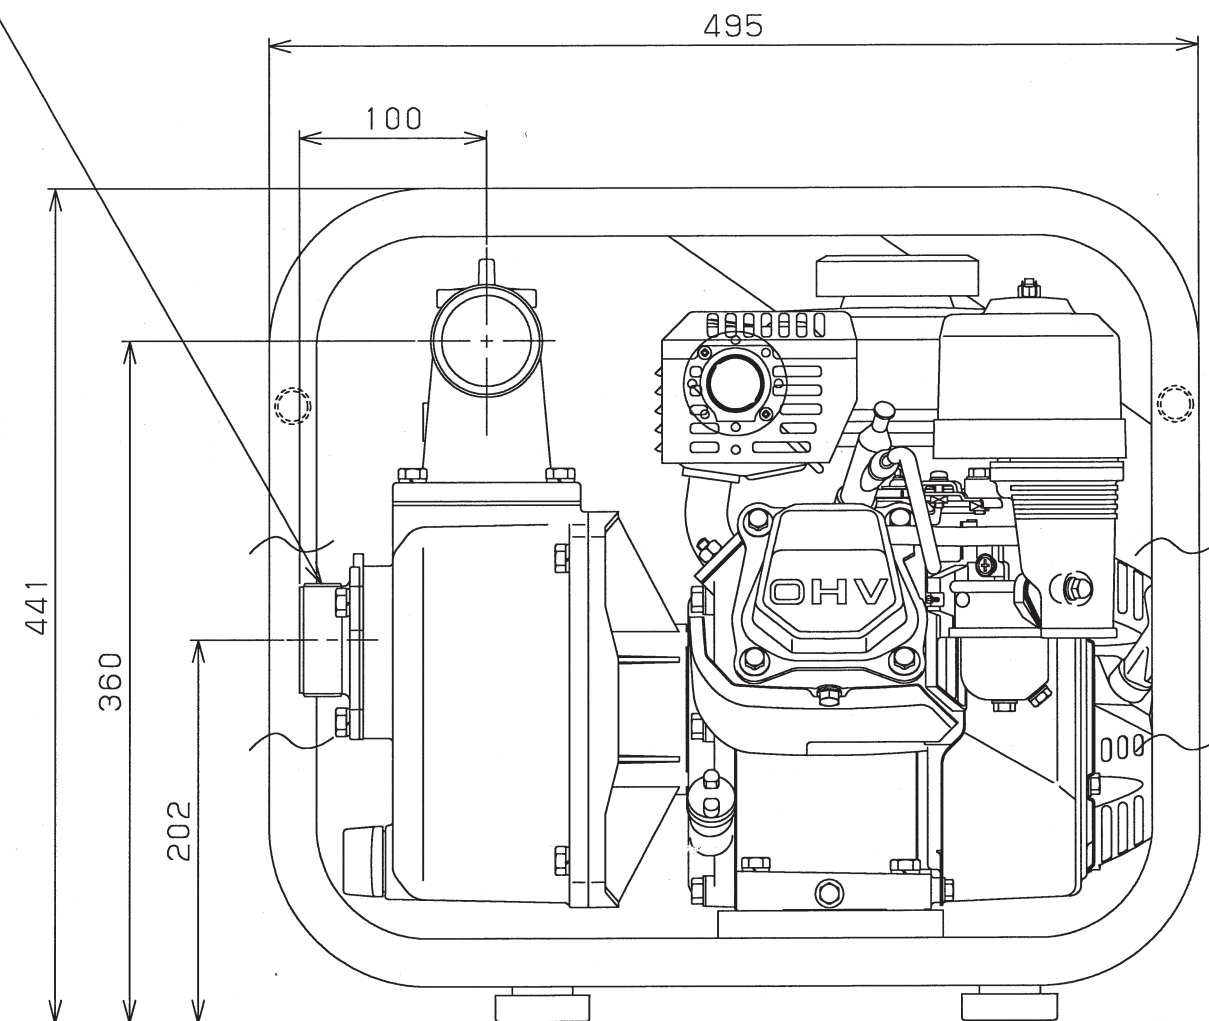

管用平行ネジG2"

SEH-50V-AAA-0