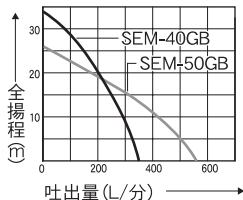

■性能曲線

※SEM-40GB/50GBは同サイズです。

■付属品

使用可能ホース口径 (mm)

SEM-40GB 吸入側・吐出側: 40mm
SEM-50GB 吸入側・吐出側: 50mm

機種		SEM-40GB	SEM-50GB	
ポンプ	吸入・吐出口径	40mm(G1 ¹ / ₂ ")	50mm(G2")	
	全揚程	34m(0.34MPa)	26m(0.26MPa)	
	最大吸入揚程	8m		
	最大吐出量	350L/分	560L/分	
エンジン	エンジン名称	三菱GB13G		
	形式	空冷4サイクルガソリンエンジン		
	総排気量	181cm ³ (cc)		
	出力	連続定格	3.4kW(4.7PS)/4000rpm	
		最大	4.6kW(6.3PS)	
	使用燃料	自動車用無鉛ガソリン		
	燃料タンク容量	3.1L		
	使用オイル	エンジンオイルSE級以上 SAE10W-30		
使用オイル量	0.55L			
点火プラグ	NGK:BP6HS			
燃料消費目安	約2時間※			
本体重量	27.1kg	25.9kg		
J A N	4971770-128637	4971770-128644		