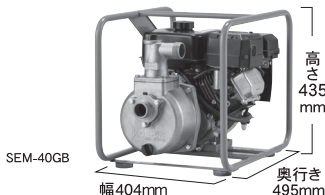

■性能曲線

※SEM-40GB/50GBは同サイズです。

■付属品

使用可能ホース口径 (mm)

SEM-40GB 吸入側・吐出側: 40mm
SEM-50GB 吸入側・吐出側: 50mm

機種		SEM-40GB	SEM-50GB	
ポンプ	吸入・吐出口径	40mm(G1 ¹ / ₂ ")	50mm(G2")	
	全揚程	34m(0.34MPa)	26m(0.26MPa)	
	最大吸入揚程	8m		
	最大吐出量	350L/分	560L/分	
エンジン	エンジン名称	三菱GB13G		
	形式	空冷4サイクルガソリンエンジン		
	総排気量	181cm ³ (cc)		
	出力	連続定格	3.4kW(4.7PS)/4000rpm	
		最大	4.6kW(6.3PS)	
	使用燃料	自動車用無鉛ガソリン		
	燃料タンク容量	3.1L		
	使用オイル	エンジンオイルSE級以上 SAE10W-30		
使用オイル量	0.55L			
点火プラグ	NGK:BP6HS			
燃料消費目安	約2時間※			
本体重量	27.1kg	25.9kg		
J A N	4971770-128637	4971770-128644		