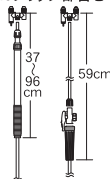

〈ノズル長さ〉
GT-5HSグリップ部含む

■付属噴口

自在二頭口噴口
(一頭口切替)

ノズル
仕様

噴口接続部:M8
ノズルパイプ接続部:M16
(GT-5HSのみ取り外し可)

単一形乾電池
6本別売り

機種	GT-3HS		GT-5HS		
タンク容量	3L		5L		
ノズル形式	三段二頭口(一頭口切替)		一段+延長パイプ付二頭口(一頭口切替)		
ノズル長さ	37~96cm		96cm(59cm+延長パイプ37cm)		
ホース長さ	1.7m		2.0m		
ポンプ	ポンプ	ギヤポンプ	モーター	直流7.2Vモーター	
	最高圧力	締め切り時:0.3MPa(3kgf/cm ²)			
	噴口	一頭口		二頭口	
		噴霧	直射	噴霧	直射
	噴霧量	0.45L/分	0.57L/分	0.68L/分	0.74L/分
	噴霧圧力	0.27MPa		0.18MPa	0.15MPa
噴霧目安*	約0.6m	(斜め45°) 約4m	約0.6m	(斜め45°) 約2.5m	
電池	乾電池	単一形乾電池 6本(別売)			
	作業時間目安	3時間 ^{※2}		約4.5時間 ^{※2}	
	電池寿命目安 (アルカリ乾電池使用時)	80L		180L	
本体重量	1.3kg(電池含まず)		1.5kg(電池含まず)		
付属品	スポット	1ヶ	二頭口噴口(一頭口切替)	1ヶ	
	ショルダーベルト	1ヶ	延長パイプ(GT-5HSのみ)	1ヶ	
J A N	4971770-500976		4971770-500983		
メーカー希望小売価格	オープン		オープン		