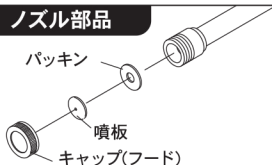

背負い式噴霧器／動噴パーツ

ノズル部品

	キャップ	噴板(φ1.2)	噴板(φ1.4)	噴板(φ1.7)	パッキン
部品番号	0452041	0452059	0452373	0452374	0452042
仕様	—	穴径φ1.2mm 外径φ23mm	穴径φ1.4mm 外径φ23mm	穴径φ1.7mm 外径φ23mm	—
対象機種	ノズル共通	MS-252	ES-25T・50T	MS-ERH	ノズル共通
JAN 4971770-	108073	108080	—	108097	108066
メーカー希望小売価格	550円(税抜)	300円(税抜)	300円(税抜)	300円(税抜)	100円(税抜)

ノズル

ショートノズル
(54cm)

ロングノズル
(87cm)

	ショートノズル (54cm)	ロングノズル (87cm)
型式	DP-152	NZ-870
ネジ径	G1/4	
対象機種	MS-251、MS-252、ES/ES-P シリーズ	
仕様	穴径 φ1.2mm	
JAN/部品番号	4971770-106154	4971770-450677
メーカー希望小売価格	6,000円(税抜)	6,600円(税抜)

吐出ホース

	φ6×10m	φ6×20m	φ6×50m
型式	DP-153	DP-141	—
JAN/部品番号	4971770-106185	4971770-102569	0458421
ネジ径	G1/4メス、G1/4オス		
対象機種	MS-252/ES/MS-ERH		
メーカー希望小売価格	3,000円(税抜)	5,000円(税抜)	13,750円(税抜)