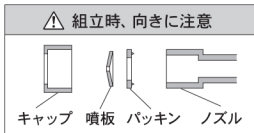

背負い式噴霧器／動噴パーツ

ノズル部品

	キャップ	噴板(φ1.2)	噴板(φ1.4)	噴板(φ1.7)	パッキン
部品番号	0452041	0452059	0452373	0452374	0452042
仕様	—	穴径φ1.2mm 外径φ23mm	穴径φ1.4mm 外径φ23mm	穴径φ1.7mm 外径φ23mm	—
対象機種	ノズル共通	MS-252	ES-25T・50T	MS-ERH	ノズル共通
JAN 4971770-	108073	108080	—	108097	108066
メーカー希望小売価格	550円(税抜)	300円(税抜)	300円(税抜)	300円(税抜)	100円(税抜)

ノズル

ショートノズル
(54cm)

ロングノズル
(87cm)

	ショートノズル (54cm)	ロングノズル (87cm)
型式	DP-152	NZ-870
ネジ径	G1/4	
対象機種	MS-251、MS-252、ES/ES-P シリーズ	
仕様	穴径 φ1.2mm	
JAN/部品番号	4971770-106154	4971770-450677
メーカー希望小売価格	6,000円(税抜)	6,600円(税抜)

吐出ホース

	φ6×10m	φ6×20m	φ6×50m
型式	DP-153	DP-141	—
JAN/部品番号	4971770-106185	4971770-102569	0458421
ネジ径	G1/4メス、G1/4オス		
対象機種	MS-252/ES/MS-ERH		
メーカー希望小売価格	3,000円(税抜)	5,000円(税抜)	13,750円(税抜)