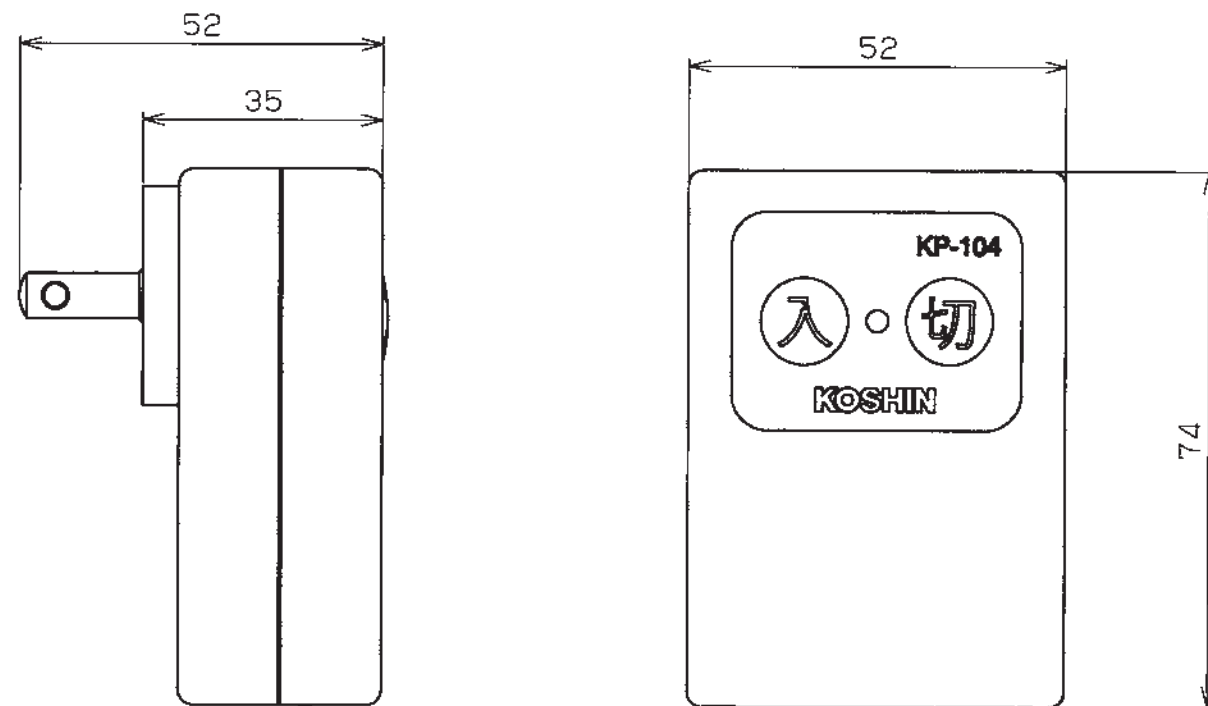

KP-104 ポンプ

KP-104 電源器

KP-104仕様 : KP-104ポンプ
(電源コード4m)
KP-104電源器
(電源コード無し)

KP-104JH仕様 : KP-104ポンプ
(電源コード4m)
KP-104電源器
(電源コード無し)
伸縮ノズル
(0.16m~0.35m)
吐出ホース (4m)

伸縮ノズル ホース (4m)