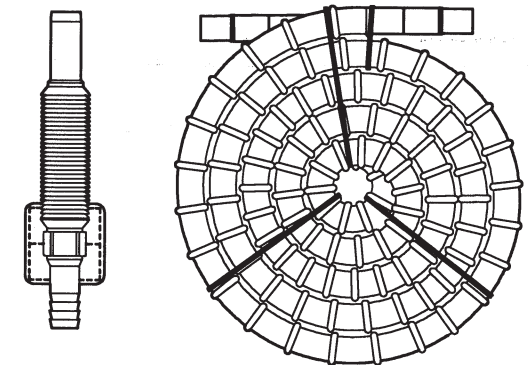

KP-104 ポンプ

KP-104 電源器

KP-104仕様 : KP-104ポンプ
(電源コード4m)
KP-104電源器
(電源コード無し)

KP-104JH仕様 : KP-104ポンプ
(電源コード4m)
KP-104電源器
(電源コード無し)
伸縮ノズル
(0.16m~0.35m)
吐出ホース (4m)

伸縮ノズル ホース (4m)