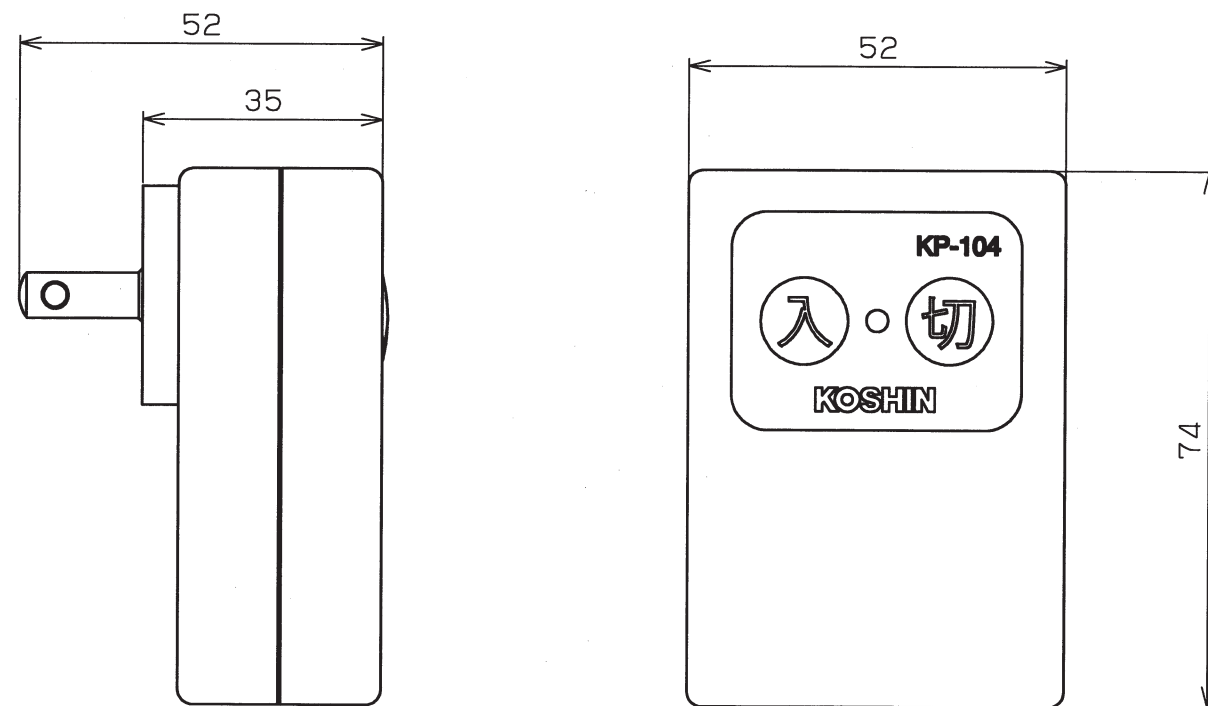

KP-104 ポンプ

KP-104 電源器

KP-104仕様 : KP-104ポンプ
(電源コード4m)
KP-104電源器
(電源コード無し)

KP-104JH仕様 : KP-104ポンプ
(電源コード4m)
KP-104電源器
(電源コード無し)
伸縮ノズル
(0.16m~0.35m)
吐出ホース (4m)

伸縮ノズル ホース (4m)