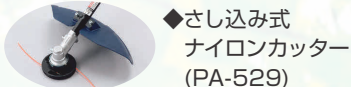

KOSHIN 草刈りは使い分けの時代へ!

場所に合わせ**て選べば**
作業効率が**変わる**

振る × **押す**

6月27日(土) 10:00~15:00
※雨天決行

カインズ鶴ヶ島店

〒350-2219 埼玉県鶴ヶ島市三ツ木新町1丁目1番地13
☎049-286-6111

振る

切れ味も、使いやすさも
さらに進化した

新発売

1. **特徴**
2. ●斜面でもラクに振れる設計
   - ●小雨でも水際でも安心して作業OK!
   - ●パワーを一気に引き出す仕上がり力
   - ●ナイロンカッターに付け替え可能 (オプション)

◆さし込み式
ナイロンカッター
(PA-529)

作業範囲