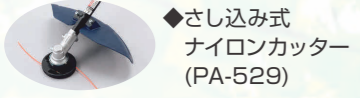

場所に合わせ**て選**べば
作業**効**率が**変**わる

振る × **押**す

6月6日(土)・7日(日) 10:00~15:00 ※雨天決行

カインズ佐久平店

〒385-0022 長野県佐久市岩村田1493
☎0267-66-3111

振る

切れ味も、使いやすさも
さらに進化した

新発売

1. **特徴**
2. ●斜面でもラクに振れる設計
   - ●小雨でも水際でも安心して作業OK!
   - ●パワーを一気に引き出す仕上がりが力
   - ●ナイロンカッターに付け替え可能 (オプション)

◆さし込み式
ナイロンカッター
(PA-529)