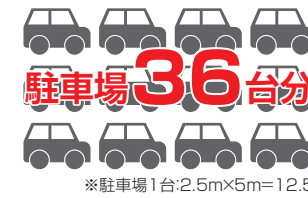

手押し草刈機

長時間刈払い機を
持ちたくない方に

使用動画はこちら

燃料満タン時の草刈り面積

駐車場**36台分**

※駐車場1台:2.5m×5m=12.5㎡

耐久性・刈り能力が
大幅アップ
しました