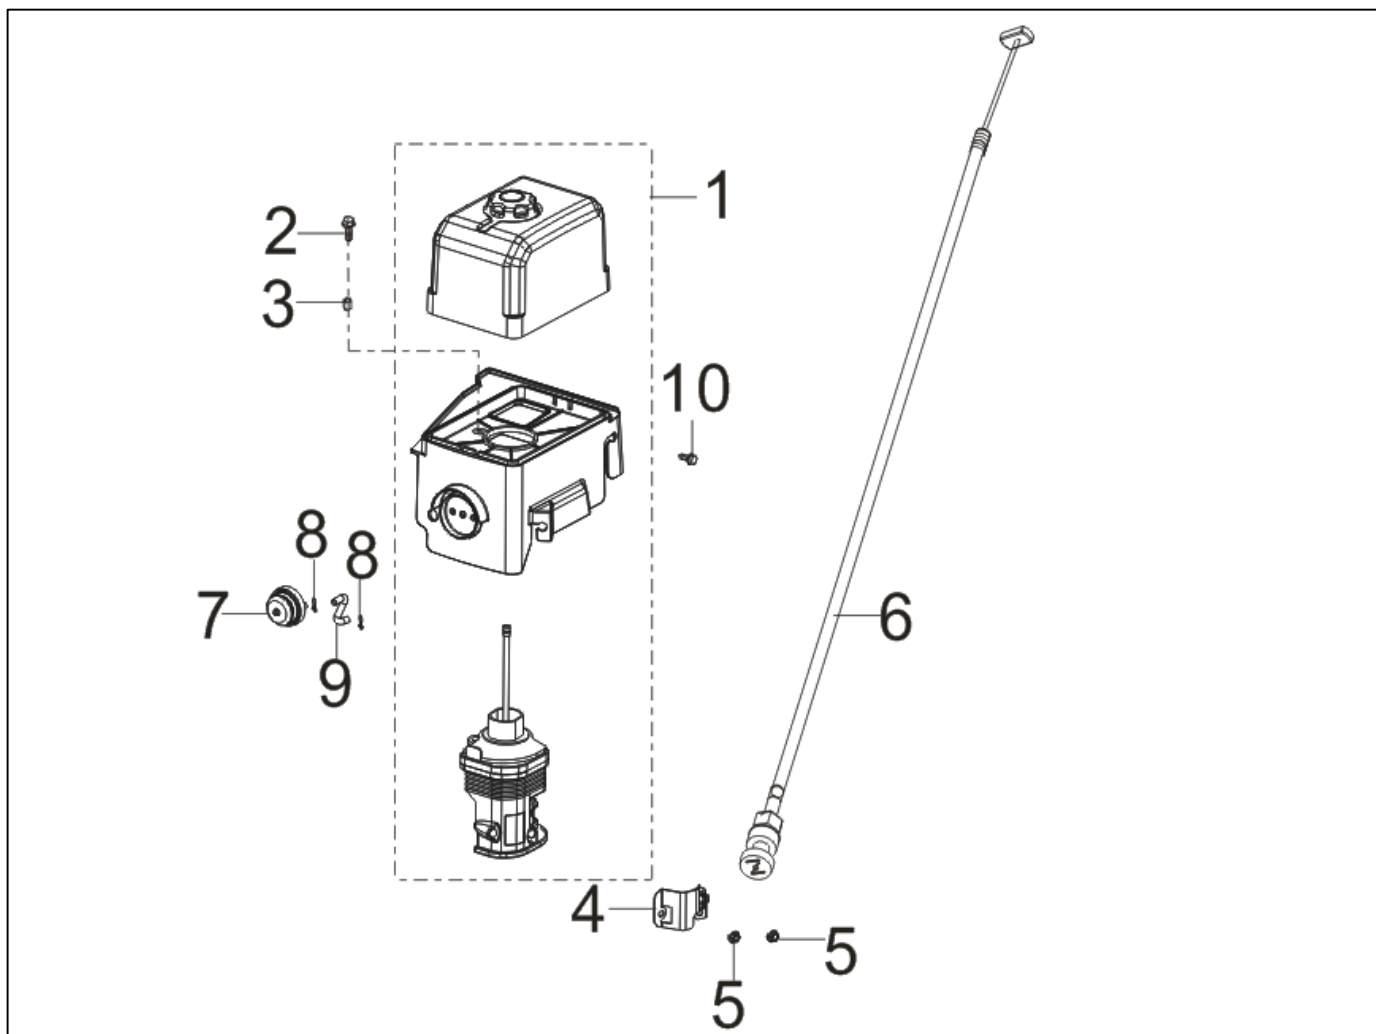

使用個数は1台に使用する個数で入り数ではありません 価格は1個あたりの単価です 表示価格に消費税は含まれておりません

見出番号	部品番号	部品名称	使用個数	備 考	希望小売価格
1	100166502	K420DS クランクケースカバー	1		6,400
2	100166603	K420DS クランクケースガスケット	1		850
3	100166702	K420DS オイルプラグ	1		250
4	100303201	K420DS オイルプラグ(ゲージ)	1		300
5	100034402	K100 ノックピン	2		100
6	100137602	75㉹付き六角ボルト GV-28I	7		100
7	100166902	K420DS ベアリング	1		1,700
8	100167002	K420DS ガバナギアクミ	1		1,000
9	100303301	K420DS オイルシール	1		850
10	100165002	K420DS ベアリング	1		700