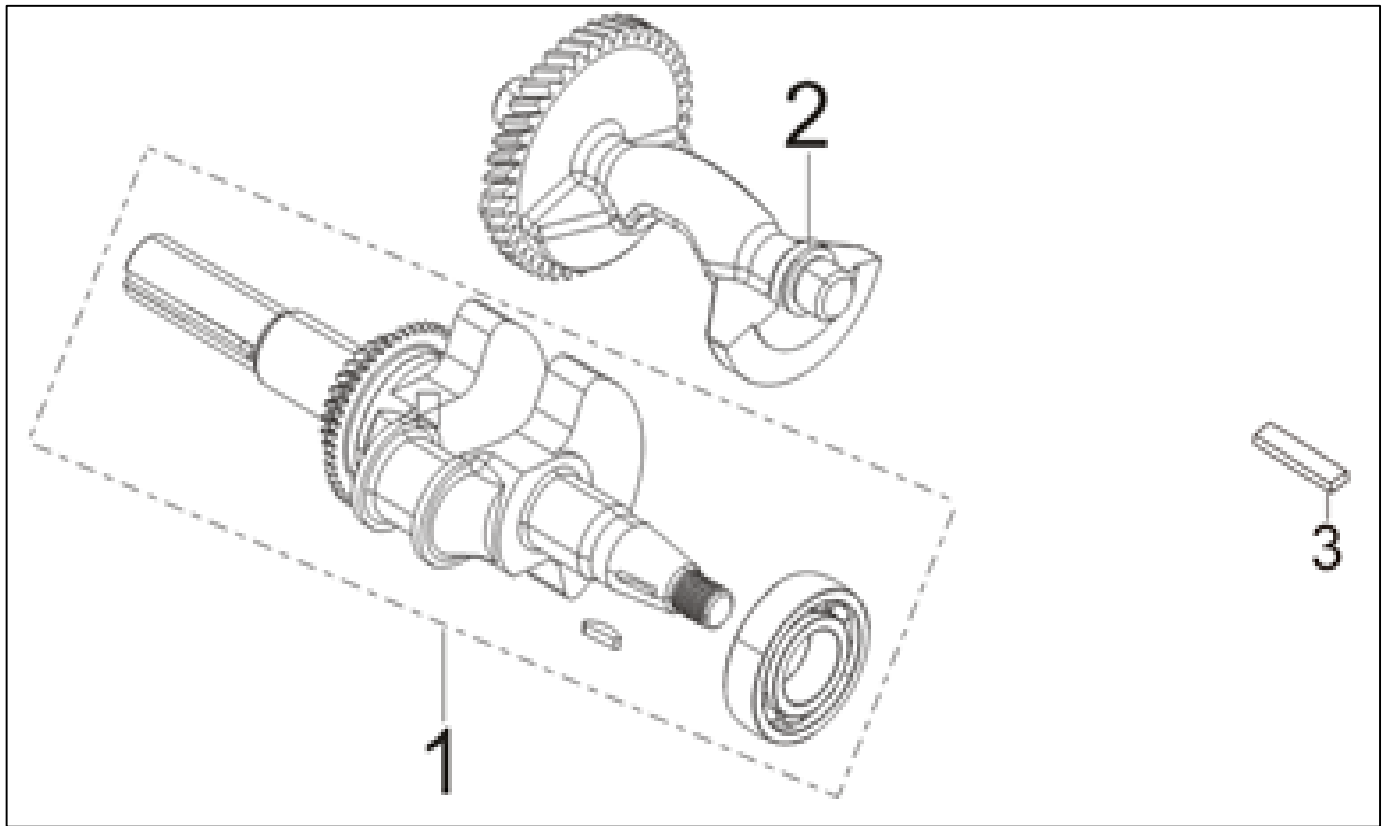

1

クランクケース

(KSB) KOSHIN K420

□使用個数は1台に使用する個数で入り数ではありません □価格は1個あたりの単価です □表示価格に消費税は含まれておりません

見出番号	部品番号	部品名称	使用個数	備考	希望小売価格
1	100164801	K420DS クランクケース	1		24,950
2	100303001	K420DS オイルシール	1		850
3	100165002	K420DS ベアリング	1		700
4	100165101	K420DS ゴムプラグ	1		100
5	100165202	K420DS ドレンチューブ	1		750
6	100165301	K420DS ワッシャ	1		100
7	100128102	トルクボルト GV-28l	1		150
8	100165402	K420DS ガバナアームシャフト	1		400
9	100165502	K420DS オイルシール	1		150
10	100165602	K420DS ワッシャ	1		100
11	100165702	K420DS ピン	1		100
12	100165802	K420DS スタータモーター	1		14,950
13	100165902	K420DS フランジ付き六角ボルト	2		100
14	100166002	K420DS スタッドボルト	1		250
15	100160801	K420DS フロント防雪版	1		600
16	100166202	K420DS 袋ナット	1		150
17	100160902	K420DS リア防雪版	1		600
18	100111202	フランジ付き六角ボルト GV-9l,16l,28l	1		100
19	100303101	K420DS 取付ブラケット	1		900

使用個数は1台に使用する個数で入り数ではありません 価格は1個あたりの単価です 表示価格に消費税は含まれておりません

見出番号	部品番号	部品名称	使用個数	備 考	希望小売価格
1	100166502	K420DS クランクケースカバー	1		6,400
2	100166603	K420DS クランクケースガスケット	1		850
3	100166702	K420DS オイルプラグ	1		250
4	100303201	K420DS オイルプラグ(ゲージ)	1		300
5	100034402	K100 ノックピン	2		100
6	100137602	75㉹付き六角ボルト GV-28I	7		100
7	100166902	K420DS ベアリング	1		1,700
8	100167002	K420DS ガバナギアクミ	1		1,000
9	100303301	K420DS オイルシール	1		850
10	100165002	K420DS ベアリング	1		700