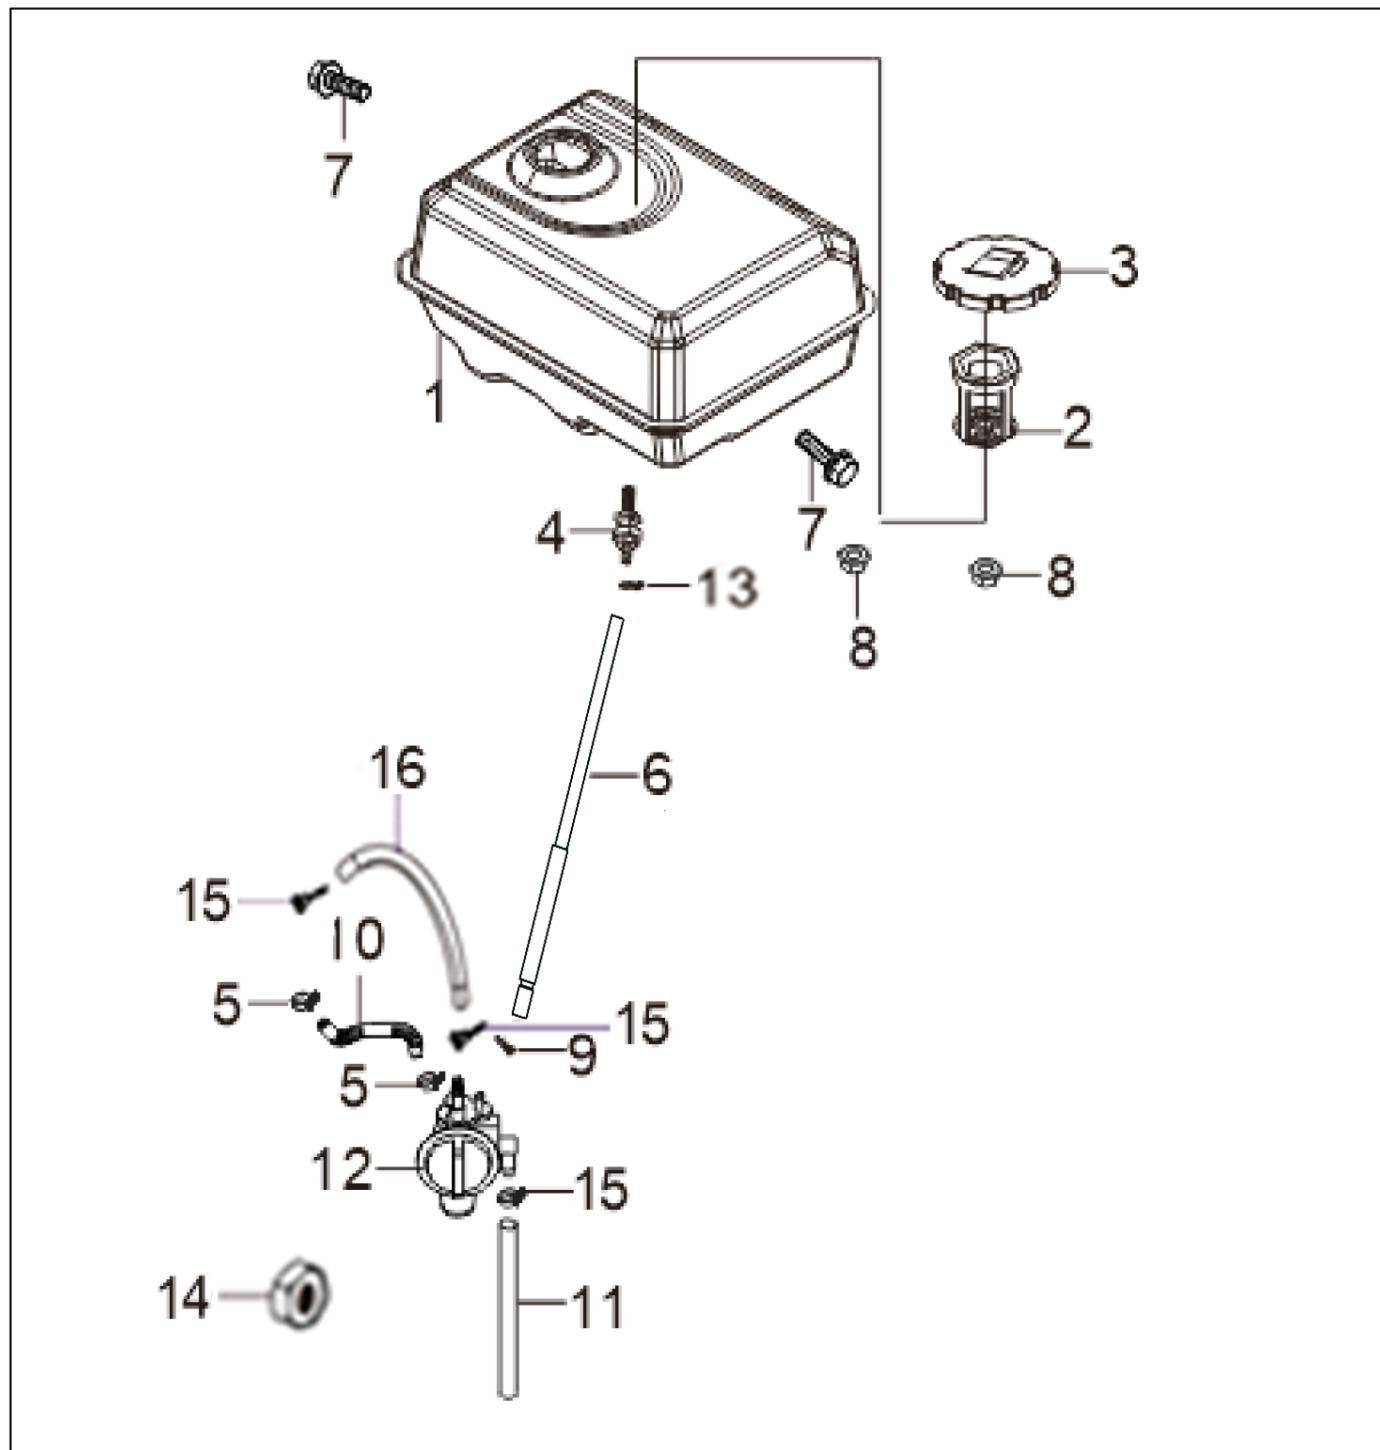

1

クランクケース

(KSB) KOSHIN K420

□使用個数は1台に使用する個数で入り数ではありません □価格は1個あたりの単価です □表示価格に消費税は含まれておりません

見出番号	部品番号	部品名称	使用個数	備考	希望小売価格
1	100164801	K420DS クランクケース	1		24,950
2	100303001	K420DS オイルシール	1		850
3	100165002	K420DS ベアリング	1		700
4	100165101	K420DS ゴムプラグ	1		100
5	100165202	K420DS ドレンチューブ	1		750
6	100165301	K420DS ワッシャ	1		100
7	100128102	トルクボルト GV-28l	1		150
8	100165402	K420DS ガバナアームシャフト	1		400
9	100165502	K420DS オイルシール	1		150
10	100165602	K420DS ワッシャ	1		100
11	100165702	K420DS ピン	1		100
12	100165802	K420DS スタータモーター	1		14,950
13	100165902	K420DS フランジ付き六角ボルト	2		100
14	100166002	K420DS スタッドボルト	1		250
15	100160801	K420DS フロント防雪版	1		600
16	100166202	K420DS 袋ナット	1		150
17	100160902	K420DS リア防雪版	1		600
18	100111202	フランジ付き六角ボルト GV-9l,16l,28l	1		100
19	100303101	K420DS 取付ブラケット	1		900

使用個数は1台に使用する個数で入り数ではありません 価格は1個あたりの単価です 表示価格に消費税は含まれておりません

見出番号	部品番号	部品名称	使用個数	備 考	希望小売価格
1	100166502	K420DS クランクケースカバー	1		6,400
2	100166603	K420DS クランクケースガスケット	1		850
3	100166702	K420DS オイルプラグ	1		250
4	100303201	K420DS オイルプラグ(ゲージ)	1		300
5	100034402	K100 ノックピン	2		100
6	100137602	75㉹付き六角ボルト GV-28I	7		100
7	100166902	K420DS ベアリング	1		1,700
8	100167002	K420DS ガバナギアクミ	1		1,000
9	100303301	K420DS オイルシール	1		850
10	100165002	K420DS ベアリング	1		700