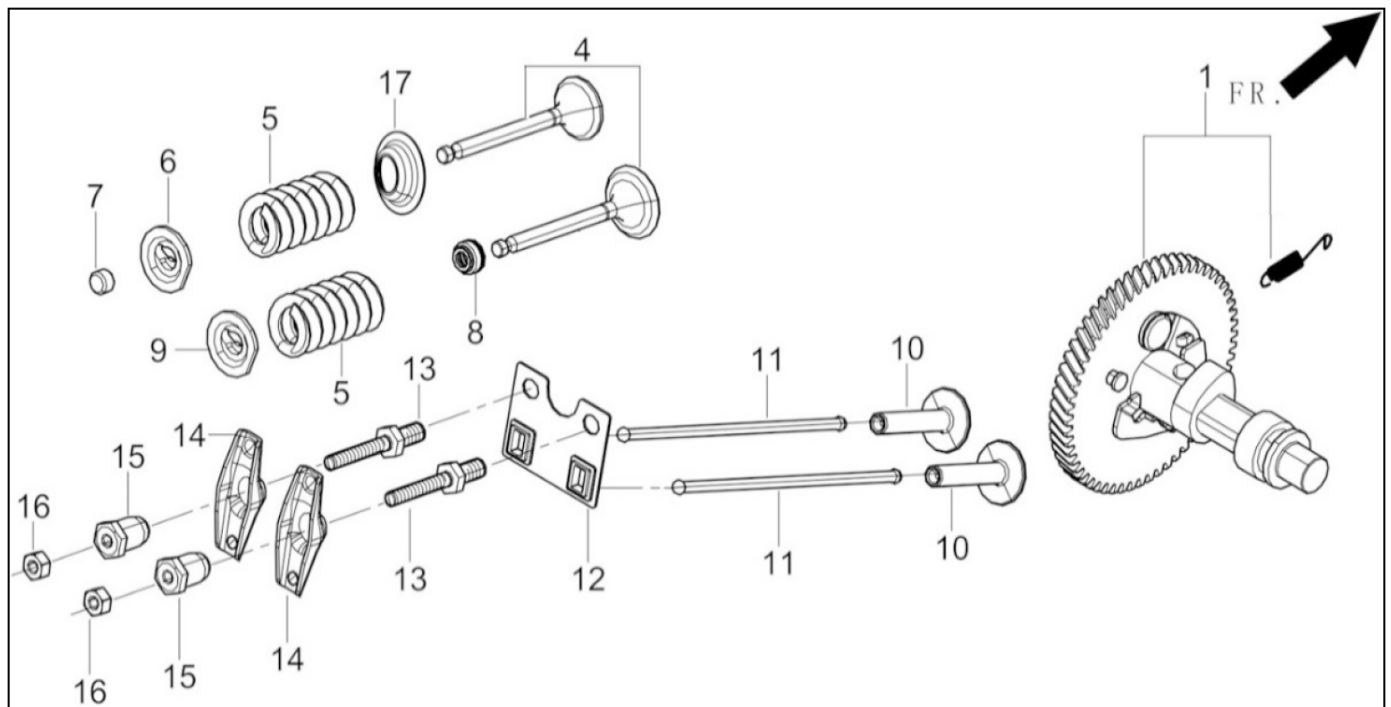

1

クランクケース

(KSB) KOSHIN K420

□使用個数は1台に使用する個数で入り数ではありません □価格は1個あたりの単価です □表示価格に消費税は含まれておりません

見出番号	部品番号	部品名称	使用個数	備考	希望小売価格
1	100164801	K420DS クランクケース	1		24,950
2	100303001	K420DS オイルシール	1		850
3	100165002	K420DS ベアリング	1		700
4	100165101	K420DS ゴムプラグ	1		100
5	100165202	K420DS ドレンチューブ	1		750
6	100165301	K420DS ワッシャ	1		100
7	100128102	トルクボルト GV-28l	1		150
8	100165402	K420DS ガバナアームシャフト	1		400
9	100165502	K420DS オイルシール	1		150
10	100165602	K420DS ワッシャ	1		100
11	100165702	K420DS ピン	1		100
12	100165802	K420DS スタータモーター	1		14,950
13	100165902	K420DS フランジ付き六角ボルト	2		100
14	100166002	K420DS スタッドボルト	1		250
15	100160801	K420DS フロント防雪版	1		600
16	100166202	K420DS 袋ナット	1		150
17	100160902	K420DS リア防雪版	1		600
18	100111202	フランジ付き六角ボルト GV-9l,16l,28l	1		100
19	100303101	K420DS 取付ブラケット	1		900

使用個数は1台に使用する個数で入り数ではありません 価格は1個あたりの単価です 表示価格に消費税は含まれておりません

見出番号	部品番号	部品名称	使用個数	備 考	希望小売価格
1	100166502	K420DS クランクケースカバー	1		6,400
2	100166603	K420DS クランクケースガスケット	1		850
3	100166702	K420DS オイルプラグ	1		250
4	100303201	K420DS オイルプラグ(ゲージ)	1		300
5	100034402	K100 ノックピン	2		100
6	100137602	75㉹付き六角ボルト GV-28I	7		100
7	100166902	K420DS ベアリング	1		1,700
8	100167002	K420DS ガバナギアクミ	1		1,000
9	100303301	K420DS オイルシール	1		850
10	100165002	K420DS ベアリング	1		700