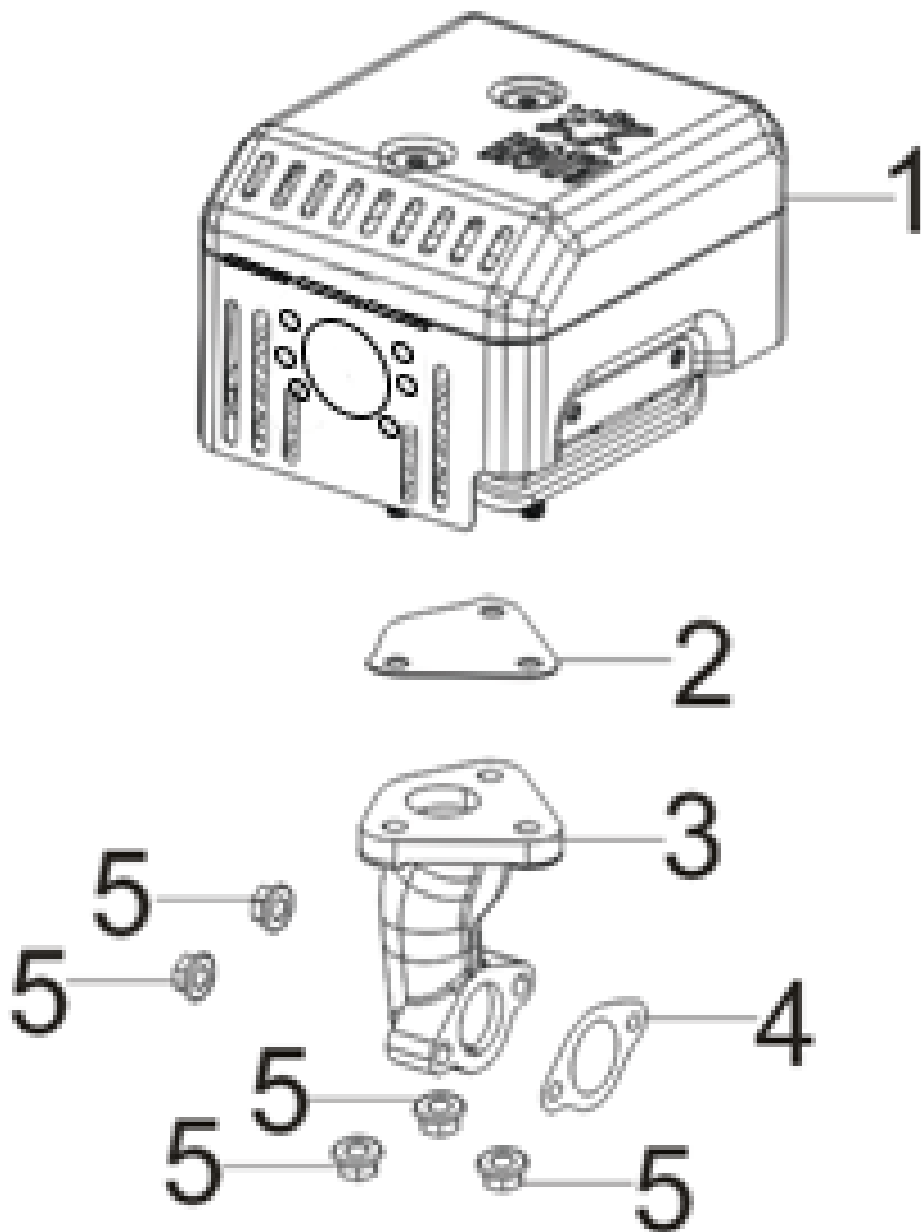

1

クランクケース

(KSB) KOSHIN K420

□使用個数は1台に使用する個数で入り数ではありません □価格は1個あたりの単価です □表示価格に消費税は含まれておりません

見出番号	部品番号	部品名称	使用個数	備考	希望小売価格
1	100164801	K420DS クランクケース	1		24,950
2	100303001	K420DS オイルシール	1		850
3	100165002	K420DS ベアリング	1		700
4	100165101	K420DS ゴムプラグ	1		100
5	100165202	K420DS ドレンチューブ	1		750
6	100165301	K420DS ワッシャ	1		100
7	100128102	トルクボルト GV-28l	1		150
8	100165402	K420DS ガバナアームシャフト	1		400
9	100165502	K420DS オイルシール	1		150
10	100165602	K420DS ワッシャ	1		100
11	100165702	K420DS ピン	1		100
12	100165802	K420DS スタータモーター	1		14,950
13	100165902	K420DS フランジ付き六角ボルト	2		100
14	100166002	K420DS スタッドボルト	1		250
15	100160801	K420DS フロント防雪版	1		600
16	100166202	K420DS 袋ナット	1		150
17	100160902	K420DS リア防雪版	1		600
18	100111202	フランジ付き六角ボルト GV-9l,16l,28l	1		100
19	100303101	K420DS 取付ブラケット	1		900

使用個数は1台に使用する個数で入り数ではありません 価格は1個あたりの単価です 表示価格に消費税は含まれておりません

見出番号	部品番号	部品名称	使用個数	備 考	希望小売価格
1	100166502	K420DS クランクケースカバー	1		6,400
2	100166603	K420DS クランクケースガスケット	1		850
3	100166702	K420DS オイルプラグ	1		250
4	100303201	K420DS オイルプラグ(ゲージ)	1		300
5	100034402	K100 ノックピン	2		100
6	100137602	75㉹付き六角ボルト GV-28I	7		100
7	100166902	K420DS ベアリング	1		1,700
8	100167002	K420DS ガバナギアクミ	1		1,000
9	100303301	K420DS オイルシール	1		850
10	100165002	K420DS ベアリング	1		700