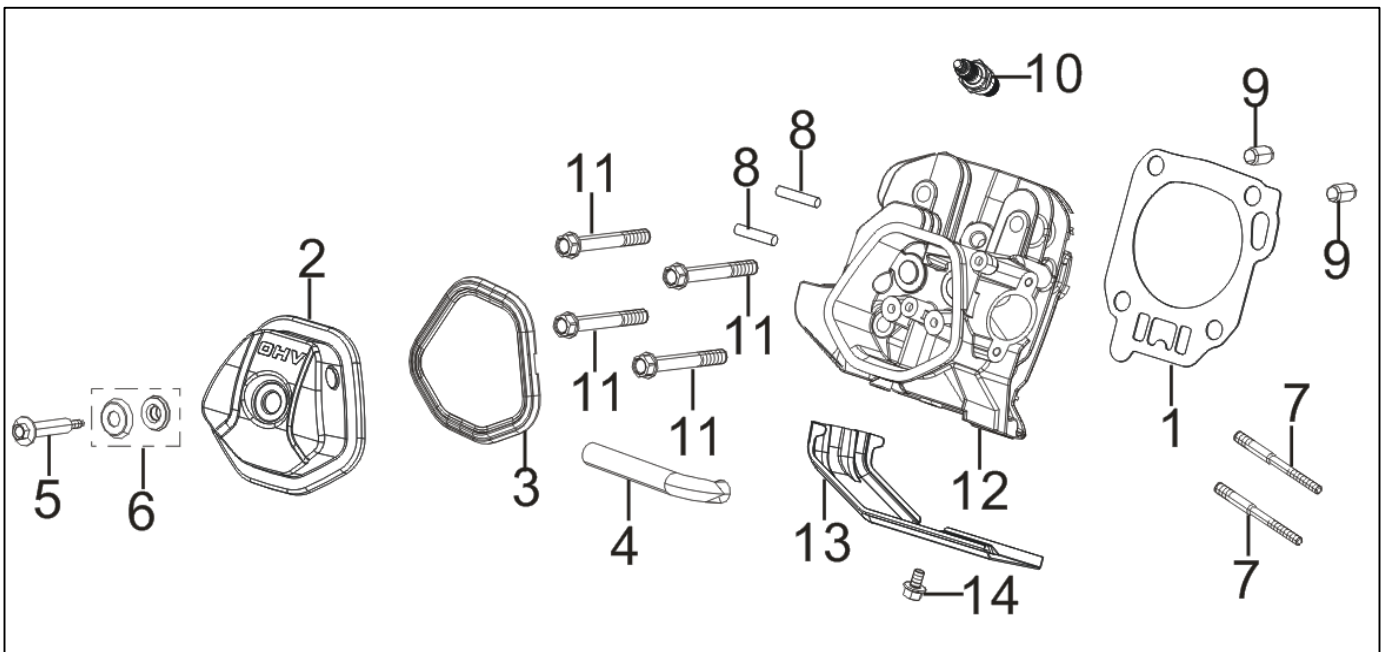

1

クランクケース

(KSB) KOSHIN K420

□使用個数は1台に使用する個数で入り数ではありません □価格は1個あたりの単価です □表示価格に消費税は含まれておりません

見出番号	部品番号	部品名称	使用個数	備考	希望小売価格
1	100164801	K420DS クランクケース	1		24,950
2	100303001	K420DS オイルシール	1		850
3	100165002	K420DS ベアリング	1		700
4	100165101	K420DS ゴムプラグ	1		100
5	100165202	K420DS ドレンチューブ	1		750
6	100165301	K420DS ワッシャ	1		100
7	100128102	トルクボルト GV-28l	1		150
8	100165402	K420DS ガバナアームシャフト	1		400
9	100165502	K420DS オイルシール	1		150
10	100165602	K420DS ワッシャ	1		100
11	100165702	K420DS ピン	1		100
12	100165802	K420DS スタータモーター	1		14,950
13	100165902	K420DS フランジ付き六角ボルト	2		100
14	100166002	K420DS スタッドボルト	1		250
15	100160801	K420DS フロント防雪版	1		600
16	100166202	K420DS 袋ナット	1		150
17	100160902	K420DS リア防雪版	1		600
18	100111202	フランジ付き六角ボルト GV-9l,16l,28l	1		100
19	100303101	K420DS 取付ブラケット	1		900

使用個数は1台に使用する個数で入り数ではありません 価格は1個あたりの単価です 表示価格に消費税は含まれておりません

見出番号	部品番号	部品名称	使用個数	備 考	希望小売価格
1	100166502	K420DS クランクケースカバー	1		6,400
2	100166603	K420DS クランクケースガスケット	1		850
3	100166702	K420DS オイルプラグ	1		250
4	100303201	K420DS オイルプラグ(ゲージ)	1		300
5	100034402	K100 ノックピン	2		100
6	100137602	75㉹付き六角ボルト GV-28I	7		100
7	100166902	K420DS ベアリング	1		1,700
8	100167002	K420DS ガバナギアクミ	1		1,000
9	100303301	K420DS オイルシール	1		850
10	100165002	K420DS ベアリング	1		700