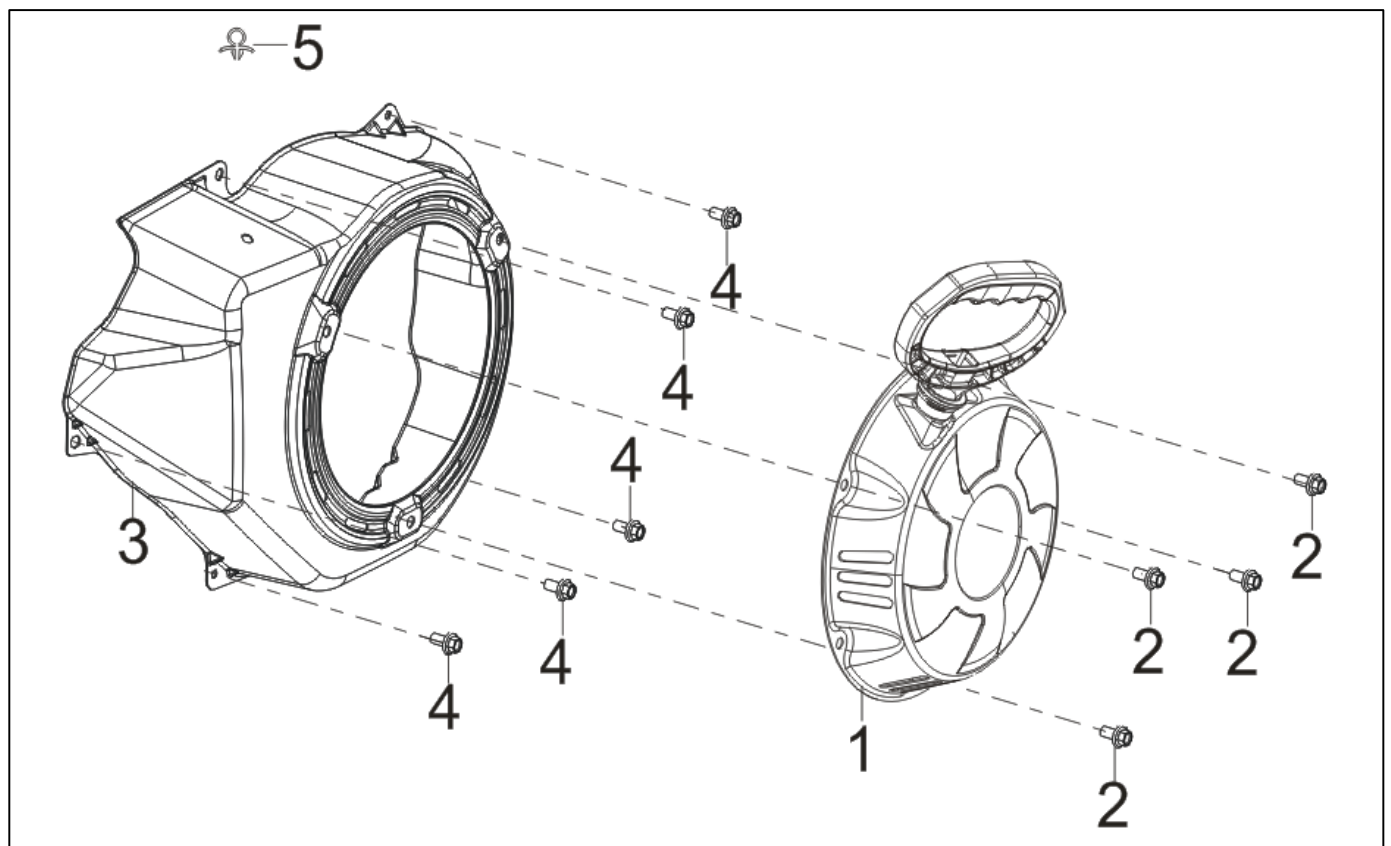

使用個数は1台に使用する個数で入り数ではありません 価格は1個あたりの単価です 表示価格に消費税は含まれておりません

見出番号	部品番号	部品名称	使用個数	備 考	希望小売価格
1	100166502	K420DS クランクケースカバー	1		6,400
2	100166603	K420DS クランクケースガスケット	1		850
3	100166702	K420DS オイルプラグ	1		250
4	100303201	K420DS オイルプラグ(ゲージ)	1		300
5	100034402	K100 ノックピン	2		100
6	100137602	75㉹付き六角ボルト GV-28I	7		100
7	100166902	K420DS ベアリング	1		1,700
8	100167002	K420DS ガバナギアクミ	1		1,000
9	100303301	K420DS オイルシール	1		850
10	100165002	K420DS ベアリング	1		700