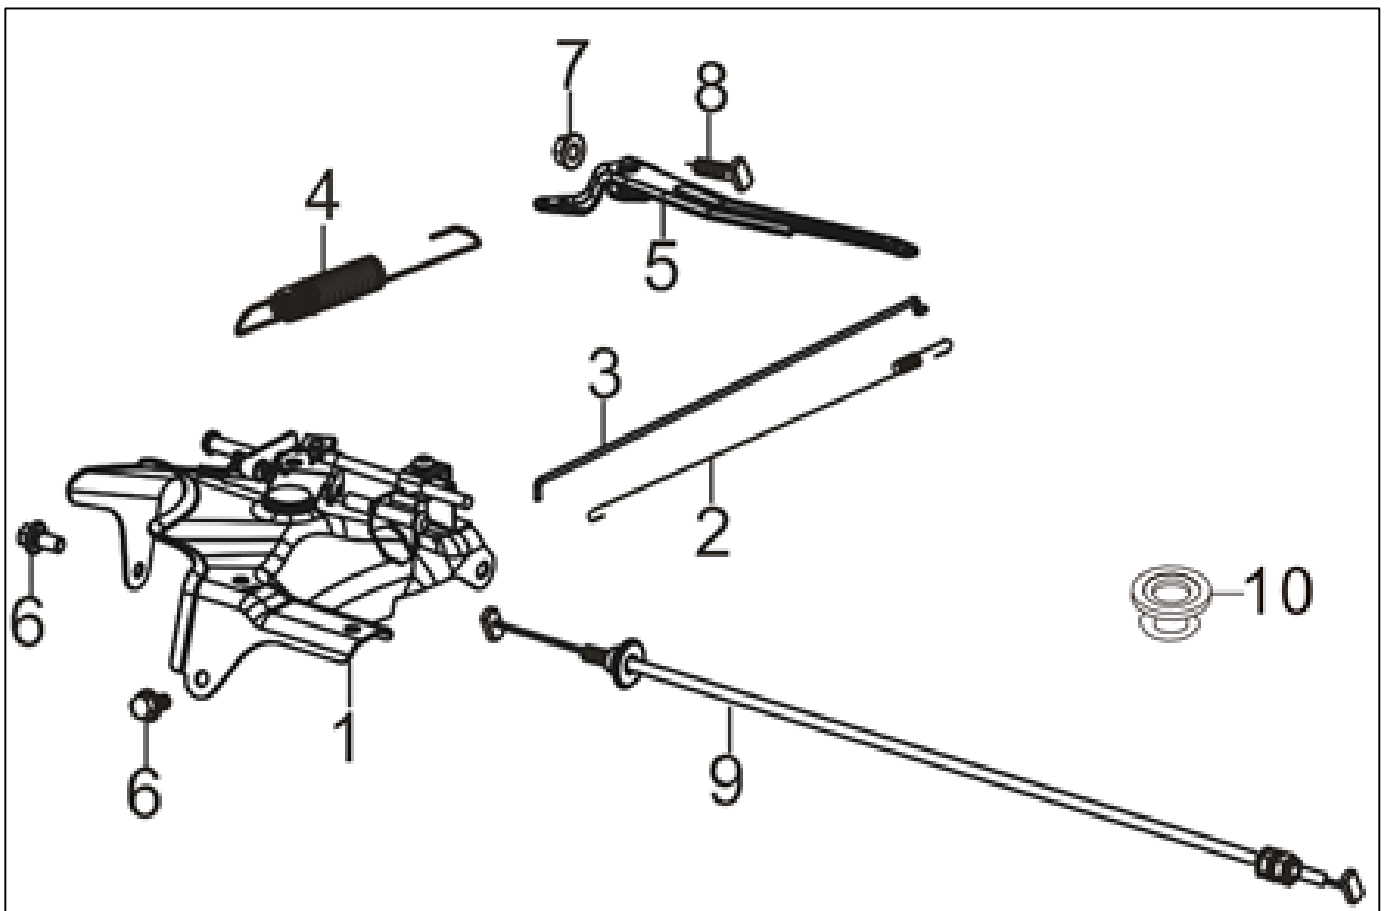

1

クランクケース

(KSB) KOSHIN K420

□使用個数は1台に使用する個数で入り数ではありません □価格は1個あたりの単価です □表示価格に消費税は含まれておりません

見出番号	部品番号	部品名称	使用個数	備考	希望小売価格
1	100164801	K420DS クランクケース	1		24,950
2	100303001	K420DS オイルシール	1		850
3	100165002	K420DS ベアリング	1		700
4	100165101	K420DS ゴムプラグ	1		100
5	100165202	K420DS ドレンチューブ	1		750
6	100165301	K420DS ワッシャ	1		100
7	100128102	トルクボルト GV-28l	1		150
8	100165402	K420DS ガバナアームシャフト	1		400
9	100165502	K420DS オイルシール	1		150
10	100165602	K420DS ワッシャ	1		100
11	100165702	K420DS ピン	1		100
12	100165802	K420DS スタータモーター	1		14,950
13	100165902	K420DS フランジ付き六角ボルト	2		100
14	100166002	K420DS スタッドボルト	1		250
15	100160801	K420DS フロント防雪版	1		600
16	100166202	K420DS 袋ナット	1		150
17	100160902	K420DS リア防雪版	1		600
18	100111202	フランジ付き六角ボルト GV-9l,16l,28l	1		100
19	100303101	K420DS 取付ブラケット	1		900

使用個数は1台に使用する個数で入り数ではありません 価格は1個あたりの単価です 表示価格に消費税は含まれておりません

見出番号	部品番号	部品名称	使用個数	備 考	希望小売価格
1	100166502	K420DS クランクケースカバー	1		6,400
2	100166603	K420DS クランクケースガスケット	1		850
3	100166702	K420DS オイルプラグ	1		250
4	100303201	K420DS オイルプラグ(ゲージ)	1		300
5	100034402	K100 ノックピン	2		100
6	100137602	75㉹付き六角ボルト GV-28I	7		100
7	100166902	K420DS ベアリング	1		1,700
8	100167002	K420DS ガバナギアクミ	1		1,000
9	100303301	K420DS オイルシール	1		850
10	100165002	K420DS ベアリング	1		700