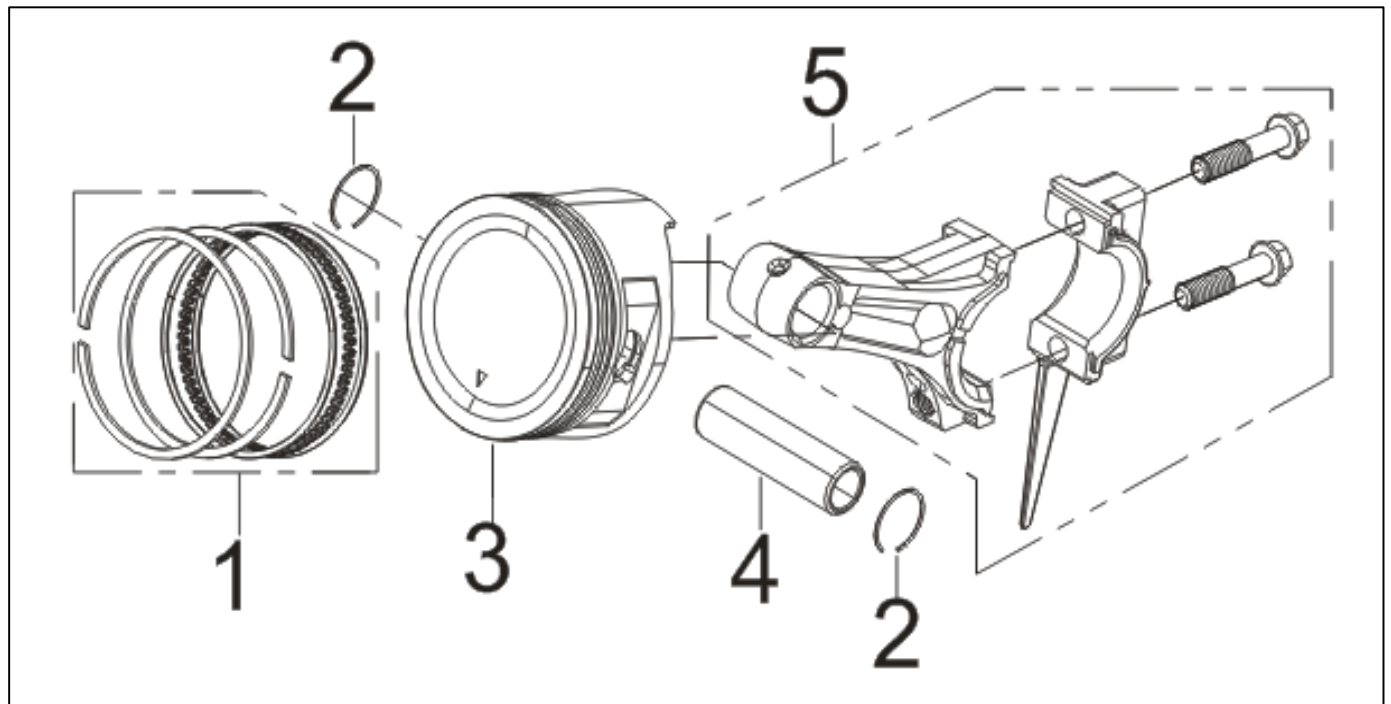

1

クランクケース

(KSB) KOSHIN K420

□使用個数は1台に使用する個数で入り数ではありません □価格は1個あたりの単価です □表示価格に消費税は含まれておりません

見出番号	部品番号	部品名称	使用個数	備考	希望小売価格
1	100164801	K420DS クランクケース	1		24,950
2	100303001	K420DS オイルシール	1		850
3	100165002	K420DS ベアリング	1		700
4	100165101	K420DS ゴムプラグ	1		100
5	100165202	K420DS ドレンチューブ	1		750
6	100165301	K420DS ワッシャ	1		100
7	100128102	トルクボルト GV-28l	1		150
8	100165402	K420DS ガバナアームシャフト	1		400
9	100165502	K420DS オイルシール	1		150
10	100165602	K420DS ワッシャ	1		100
11	100165702	K420DS ピン	1		100
12	100165802	K420DS スタータモーター	1		14,950
13	100165902	K420DS フランジ付き六角ボルト	2		100
14	100166002	K420DS スタッドボルト	1		250
15	100160801	K420DS フロント防雪版	1		600
16	100166202	K420DS 袋ナット	1		150
17	100160902	K420DS リア防雪版	1		600
18	100111202	フランジ付き六角ボルト GV-9l,16l,28l	1		100
19	100303101	K420DS 取付ブラケット	1		900

使用個数は1台に使用する個数で入り数ではありません 価格は1個あたりの単価です 表示価格に消費税は含まれておりません

見出番号	部品番号	部品名称	使用個数	備 考	希望小売価格
1	100166502	K420DS クランクケースカバー	1		6,400
2	100166603	K420DS クランクケースガスケット	1		850
3	100166702	K420DS オイルプラグ	1		250
4	100303201	K420DS オイルプラグ(ゲージ)	1		300
5	100034402	K100 ノックピン	2		100
6	100137602	75㉹付き六角ボルト GV-28I	7		100
7	100166902	K420DS ベアリング	1		1,700
8	100167002	K420DS ガバナギアクミ	1		1,000
9	100303301	K420DS オイルシール	1		850
10	100165002	K420DS ベアリング	1		700