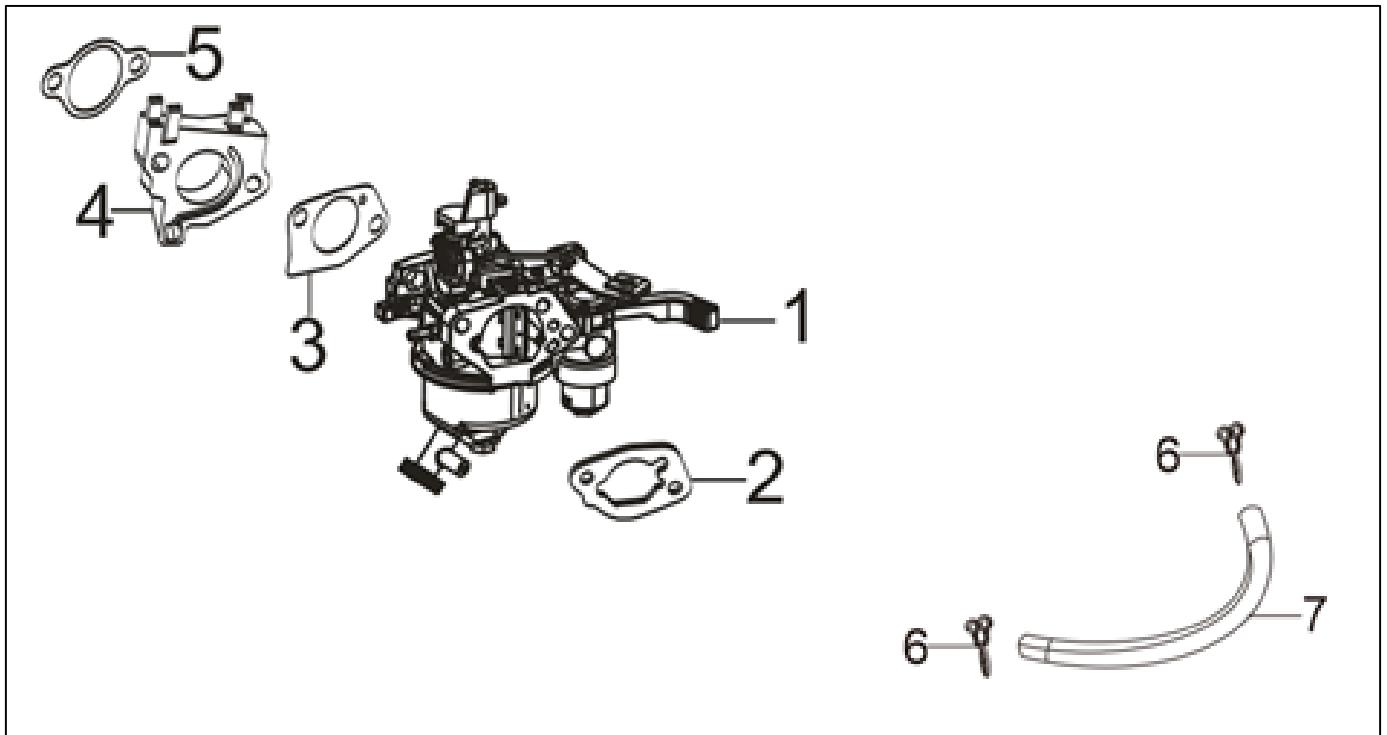

使用個数は1台に使用する個数で入り数ではありません 価格は1個あたりの単価です 表示価格に消費税は含まれておりません

見出番号	部品番号	部品名称	使用個数	備 考	希望小売価格
1	100166502	K420DS クランクケースカバー	1		6,400
2	100166603	K420DS クランクケースガスケット	1		850
3	100166702	K420DS オイルプラグ	1		250
4	100303201	K420DS オイルプラグ(ゲージ)	1		300
5	100034402	K100 ノックピン	2		100
6	100137602	75㉹付き六角ボルト GV-28I	7		100
7	100166902	K420DS ベアリング	1		1,700
8	100167002	K420DS ガバナギアクミ	1		1,000
9	100303301	K420DS オイルシール	1		850
10	100165002	K420DS ベアリング	1		700