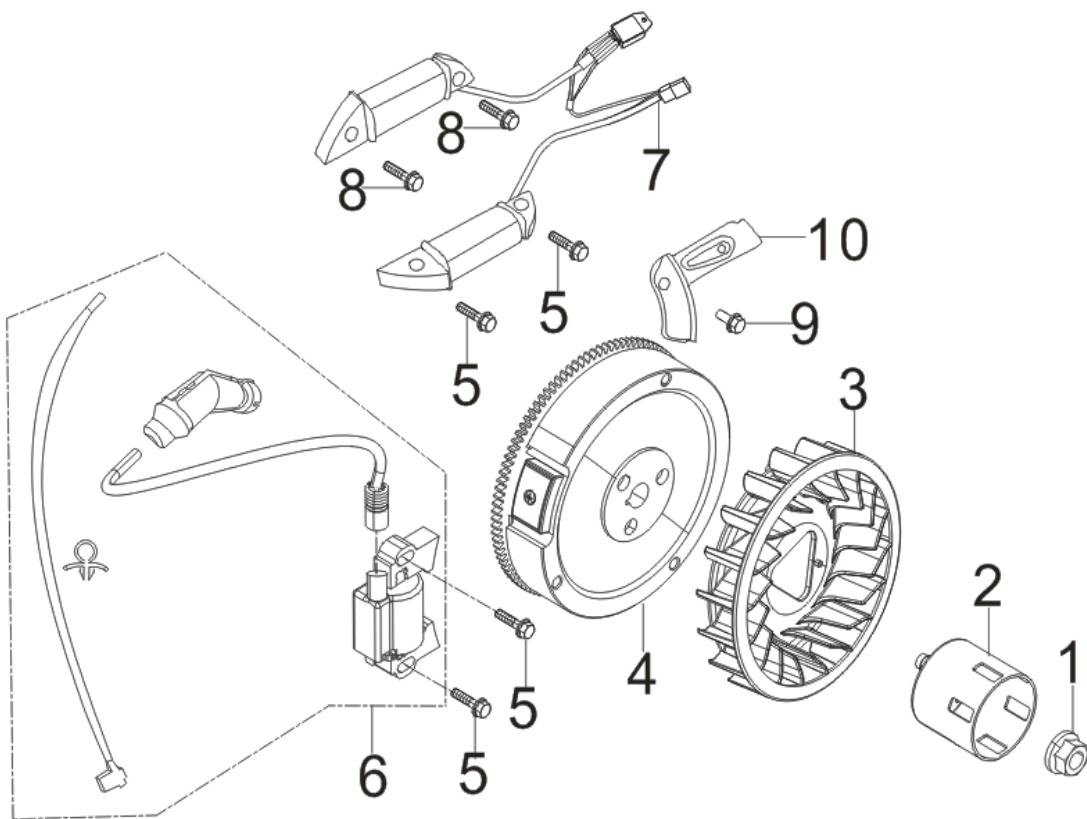

1

クランクケース

(KSB) KOSHIN K420

□使用個数は1台に使用する個数で入り数ではありません □価格は1個あたりの単価です □表示価格に消費税は含まれておりません

見出番号	部品番号	部品名称	使用個数	備考	希望小売価格
1	100164801	K420DS クランクケース	1		24,950
2	100303001	K420DS オイルシール	1		850
3	100165002	K420DS ベアリング	1		700
4	100165101	K420DS ゴムプラグ	1		100
5	100165202	K420DS ドレンチューブ	1		750
6	100165301	K420DS ワッシャ	1		100
7	100128102	トルクボルト GV-28l	1		150
8	100165402	K420DS ガバナアームシャフト	1		400
9	100165502	K420DS オイルシール	1		150
10	100165602	K420DS ワッシャ	1		100
11	100165702	K420DS ピン	1		100
12	100165802	K420DS スタータモーター	1		14,950
13	100165902	K420DS フランジ付き六角ボルト	2		100
14	100166002	K420DS スタッドボルト	1		250
15	100160801	K420DS フロント防雪版	1		600
16	100166202	K420DS 袋ナット	1		150
17	100160902	K420DS リア防雪版	1		600
18	100111202	フランジ付き六角ボルト GV-9l,16l,28l	1		100
19	100303101	K420DS 取付ブラケット	1		900

使用個数は1台に使用する個数で入り数ではありません 価格は1個あたりの単価です 表示価格に消費税は含まれておりません

見出番号	部品番号	部品名称	使用個数	備 考	希望小売価格
1	100166502	K420DS クランクケースカバー	1		6,400
2	100166603	K420DS クランクケースガスケット	1		850
3	100166702	K420DS オイルプラグ	1		250
4	100303201	K420DS オイルプラグ(ゲージ)	1		300
5	100034402	K100 ノックピン	2		100
6	100137602	75㉹付き六角ボルト GV-28I	7		100
7	100166902	K420DS ベアリング	1		1,700
8	100167002	K420DS ガバナギアクミ	1		1,000
9	100303301	K420DS オイルシール	1		850
10	100165002	K420DS ベアリング	1		700