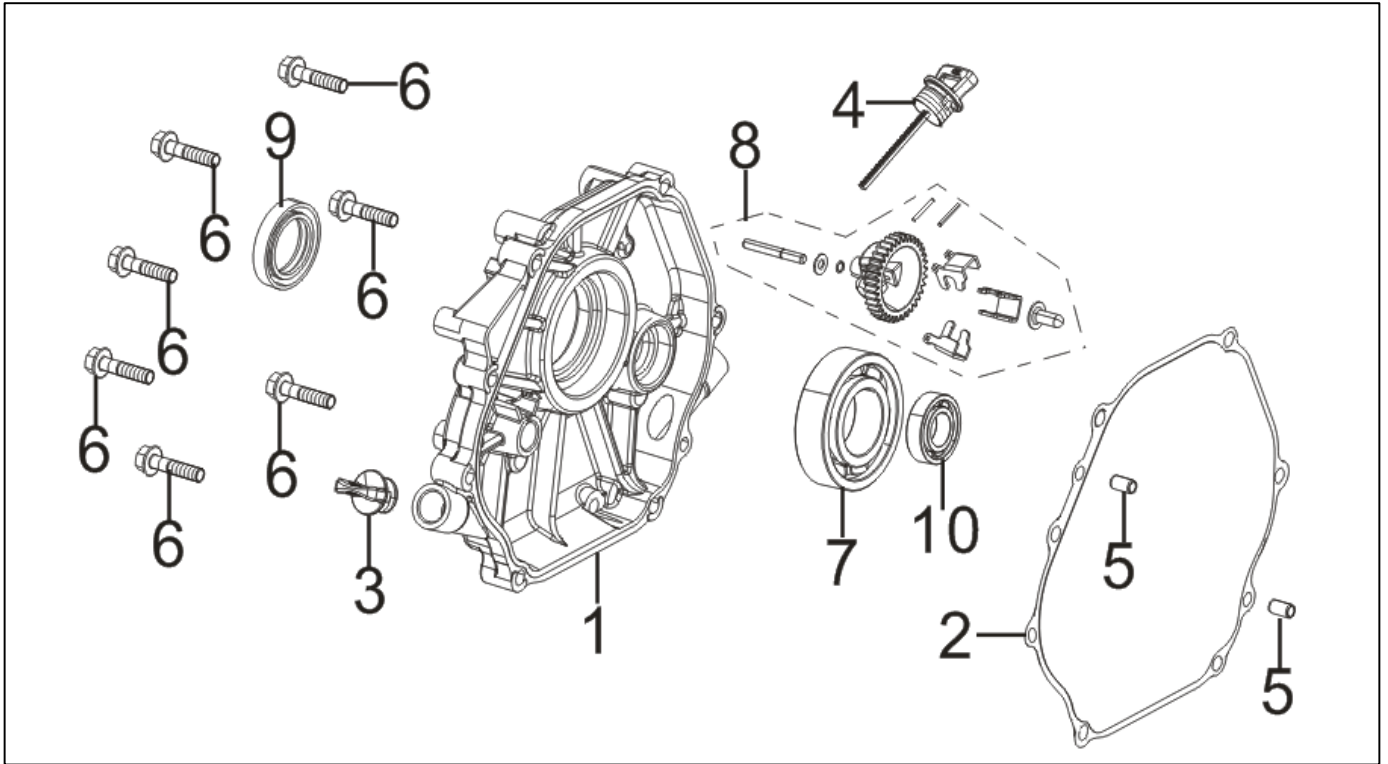

1

クランクケース

(KSB) KOSHIN K420

□使用個数は1台に使用する個数で入り数ではありません □価格は1個あたりの単価です □表示価格に消費税は含まれておりません

見出番号	部品番号	部品名称	使用個数	備考	希望小売価格
1	100164801	K420DS クランクケース	1		24,950
2	100303001	K420DS オイルシール	1		850
3	100165002	K420DS ベアリング	1		700
4	100165101	K420DS ゴムプラグ	1		100
5	100165202	K420DS ドレンチューブ	1		750
6	100165301	K420DS ワッシャ	1		100
7	100128102	トルクボルト GV-28l	1		150
8	100165402	K420DS ガバナアームシャフト	1		400
9	100165502	K420DS オイルシール	1		150
10	100165602	K420DS ワッシャ	1		100
11	100165702	K420DS ピン	1		100
12	100165802	K420DS スタータモーター	1		14,950
13	100165902	K420DS フランジ付き六角ボルト	2		100
14	100166002	K420DS スタッドボルト	1		250
15	100160801	K420DS フロント防雪版	1		600
16	100166202	K420DS 袋ナット	1		150
17	100160902	K420DS リア防雪版	1		600
18	100111202	フランジ付き六角ボルト GV-9l,16l,28l	1		100
19	100303101	K420DS 取付ブラケット	1		900

使用個数は1台に使用する個数で入り数ではありません 価格は1個あたりの単価です 表示価格に消費税は含まれておりません

見出番号	部品番号	部品名称	使用個数	備 考	希望小売価格
1	100166502	K420DS クランクケースカバー	1		6,400
2	100166603	K420DS クランクケースガスケット	1		850
3	100166702	K420DS オイルプラグ	1		250
4	100303201	K420DS オイルプラグ(ゲージ)	1		300
5	100034402	K100 ノックピン	2		100
6	100137602	75㉹付き六角ボルト GV-28I	7		100
7	100166902	K420DS ベアリング	1		1,700
8	100167002	K420DS ガバナギアクミ	1		1,000
9	100303301	K420DS オイルシール	1		850
10	100165002	K420DS ベアリング	1		700