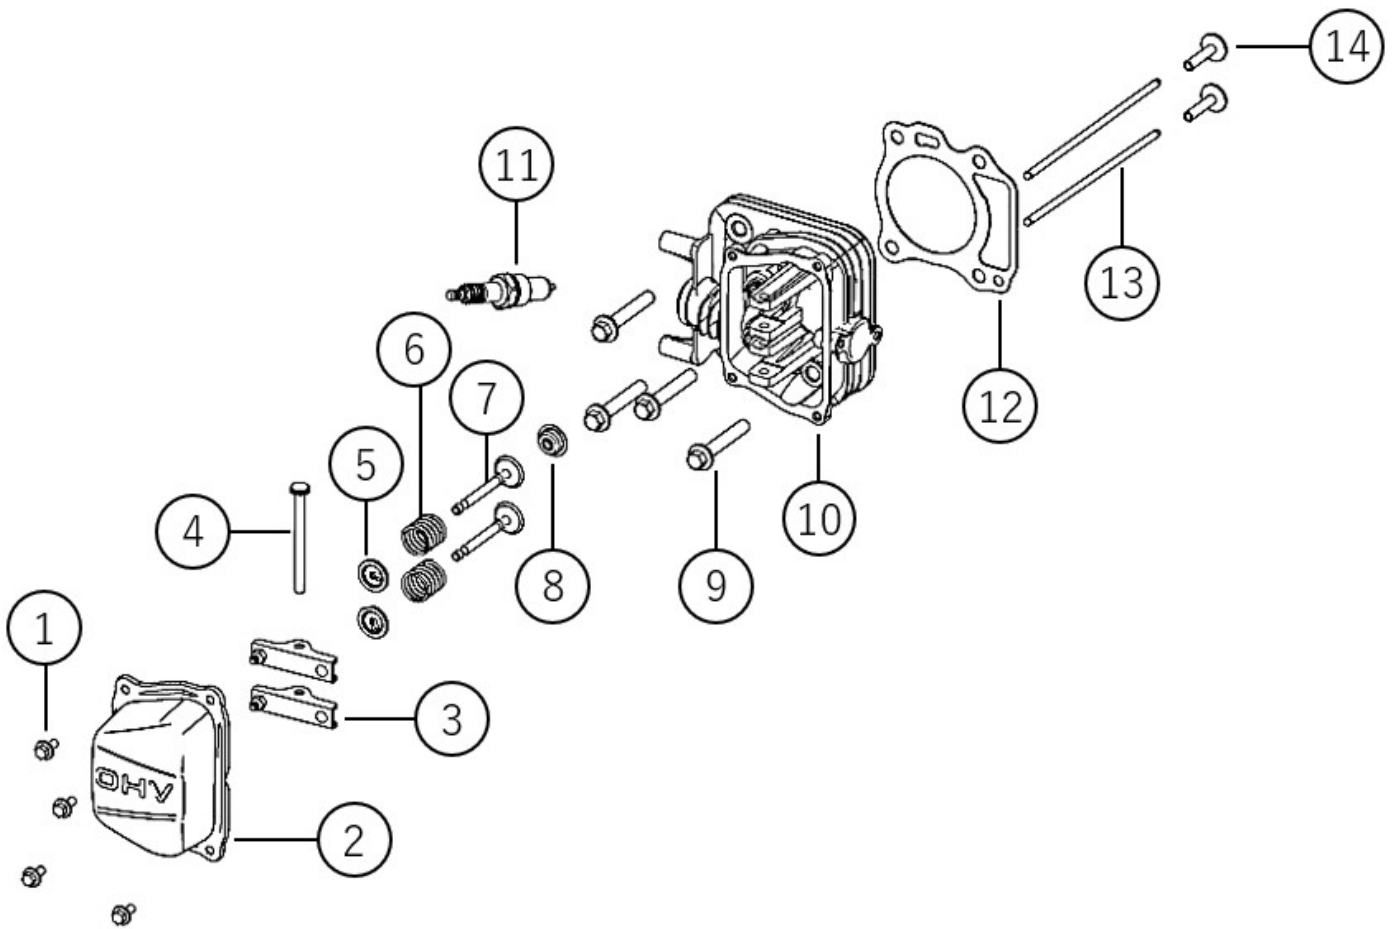

1

クランクケース／ギアアセンブリ／ガバナ

(EFB) KOSHIN KV170-S

□使用個数は1台に使用する個数で入り数ではありません □価格は1個あたりの単価です □表示価格に消費税は含まれておりません

□使用個数は1台に使用する個数で入り数ではありません □価格は1個あたりの単価です □表示価格に消費税は含まれておりません

3

シリンダーヘッド／スパークプラグ

(EFB) KOSHIN KV170-S

□使用個数は1台に使用する個数で入り数ではありません □価格は1個あたりの単価です □表示価格に消費税は含まれておりません

4

リコイルスターター

(EFB) KOSHIN KV170-S

□使用個数は1台に使用する個数で入り数ではありません □価格は1個あたりの単価です □表示価格に消費税は含まれておりません

□使用個数は1台に使用する個数で入り数ではありません □価格は1個あたりの単価です □表示価格に消費税は含まれておりません