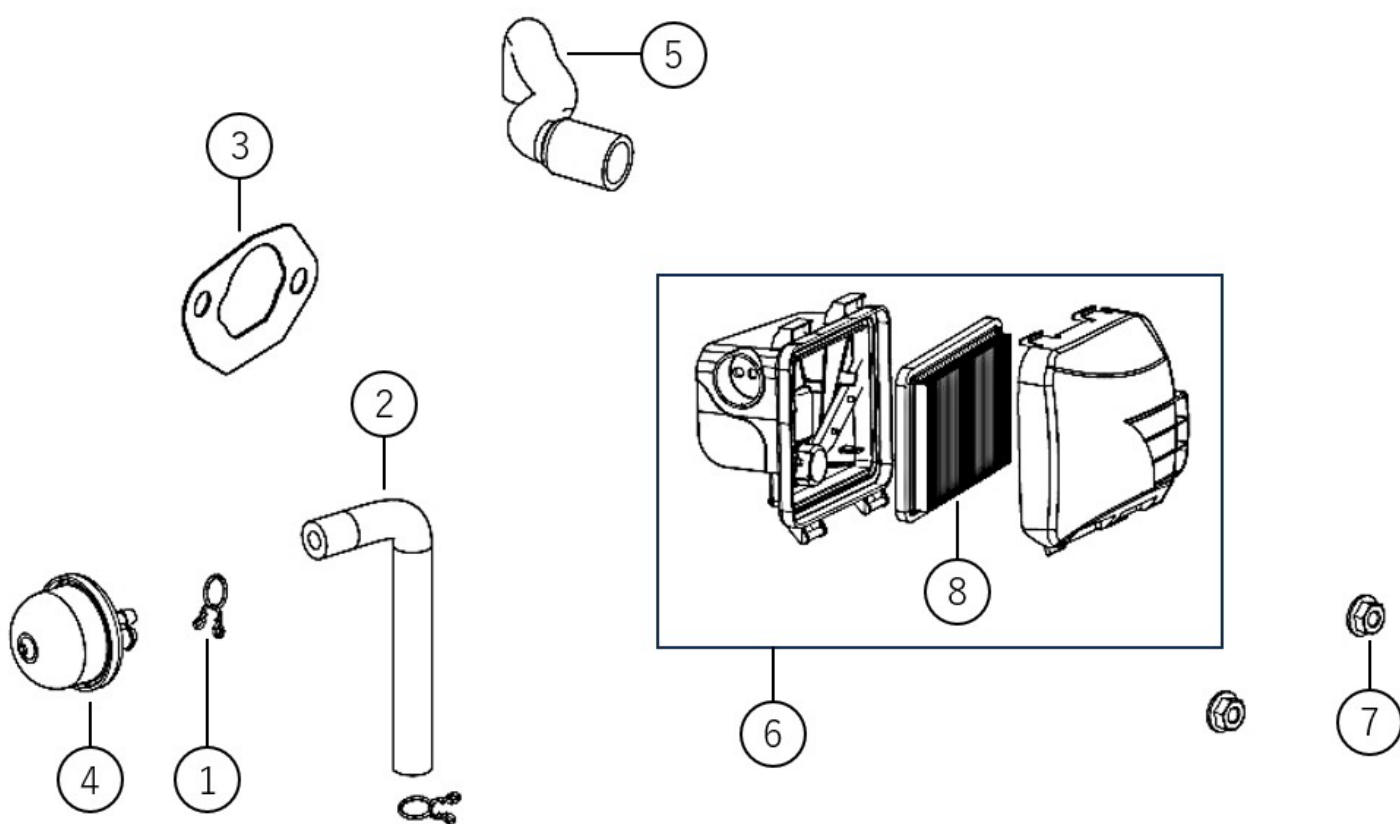

□使用個数は1台に使用する個数で入り数ではありません □価格は1個あたりの単価です □表示価格に消費税は含まれておりません