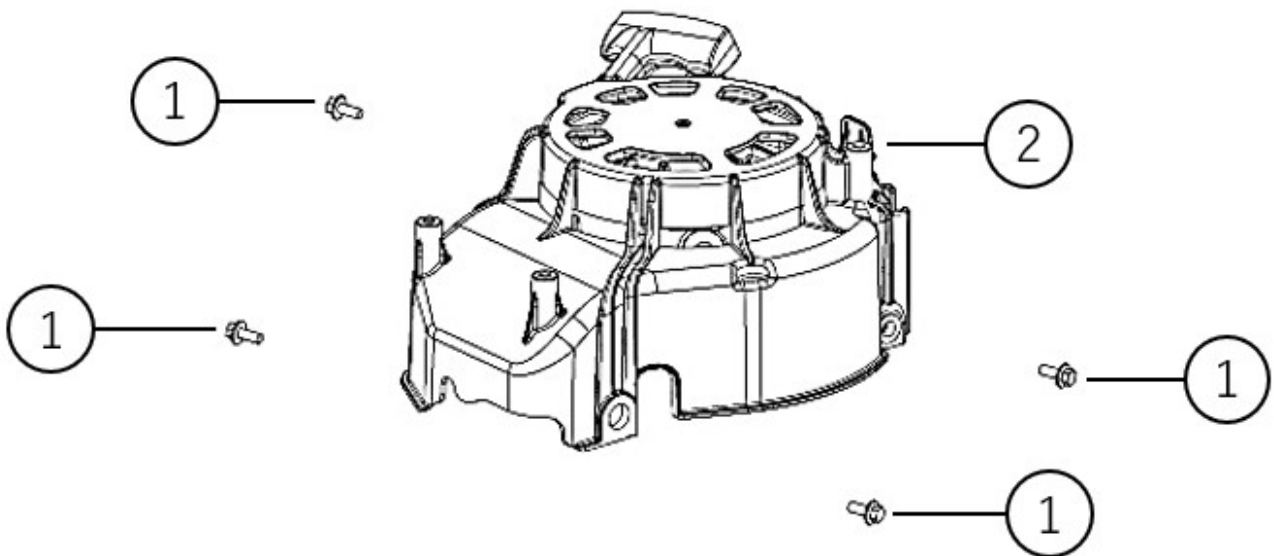

4

リコイルスターター

(EFB) KOSHIN KV170-S

□使用個数は1台に使用する個数で入り数ではありません □価格は1個あたりの単価です □表示価格に消費税は含まれておりません