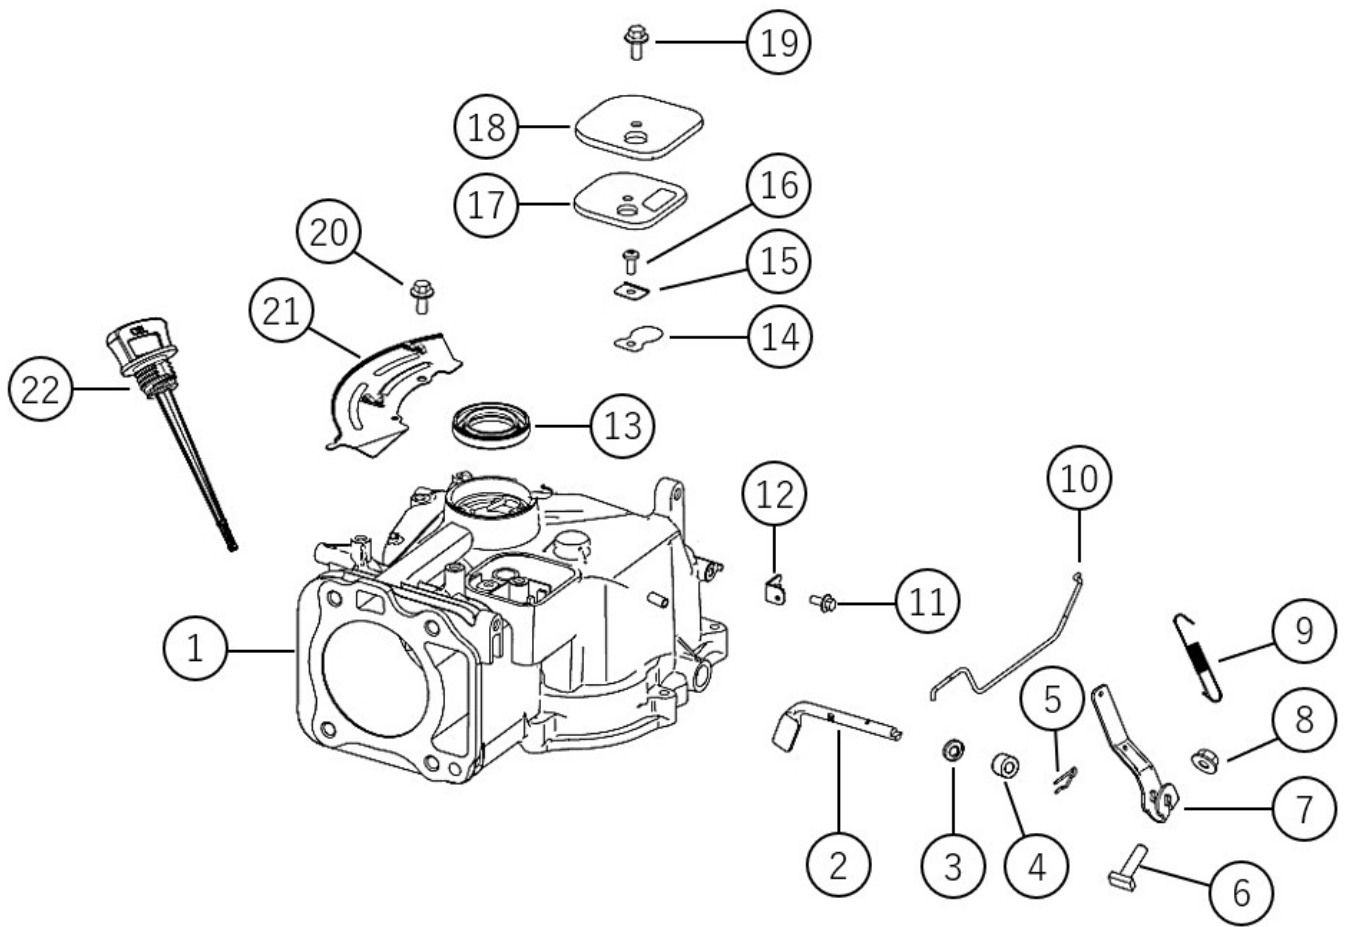

1

クランクケース／ギアアセンブリ／ガバナ

(EFB) KOSHIN KV170-S

□使用個数は1台に使用する個数で入り数ではありません □価格は1個あたりの単価です □表示価格に消費税は含まれておりません

□使用個数は1台に使用する個数で入り数ではありません □価格は1個あたりの単価です □表示価格に消費税は含まれておりません

3

シリンダーヘッド／スパークプラグ

(EFB) KOSHIN KV170-S

□使用個数は1台に使用する個数で入り数ではありません □価格は1個あたりの単価です □表示価格に消費税は含まれておりません

4

リコイルスターター

(EFB) KOSHIN KV170-S

□使用個数は1台に使用する個数で入り数ではありません □価格は1個あたりの単価です □表示価格に消費税は含まれておりません

□使用個数は1台に使用する個数で入り数ではありません □価格は1個あたりの単価です □表示価格に消費税は含まれておりません