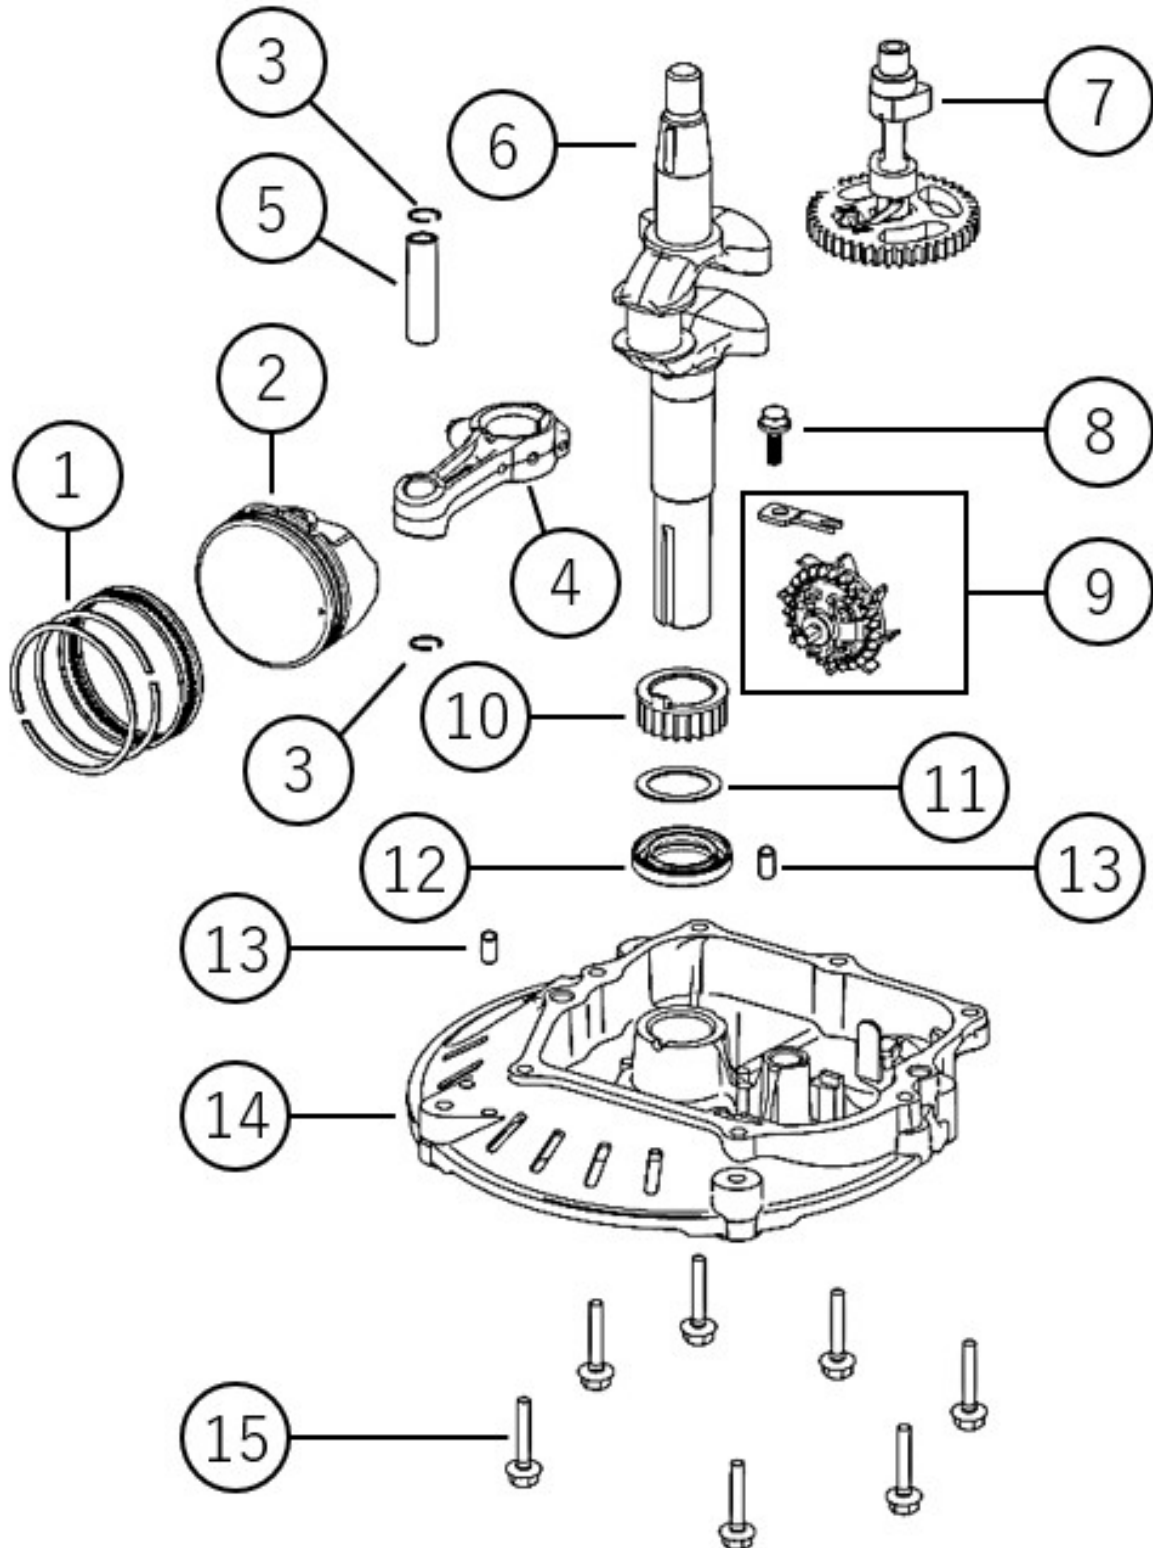

1

クランクケース／ギアアセンブリ／ガバナ

(EFB) KOSHIN KV170-S

□使用個数は1台に使用する個数で入り数ではありません □価格は1個あたりの単価です □表示価格に消費税は含まれておりません

□使用個数は1台に使用する個数で入り数ではありません □価格は1個あたりの単価です □表示価格に消費税は含まれておりません

3

シリンダーヘッド／スパークプラグ

(EFB) KOSHIN KV170-S