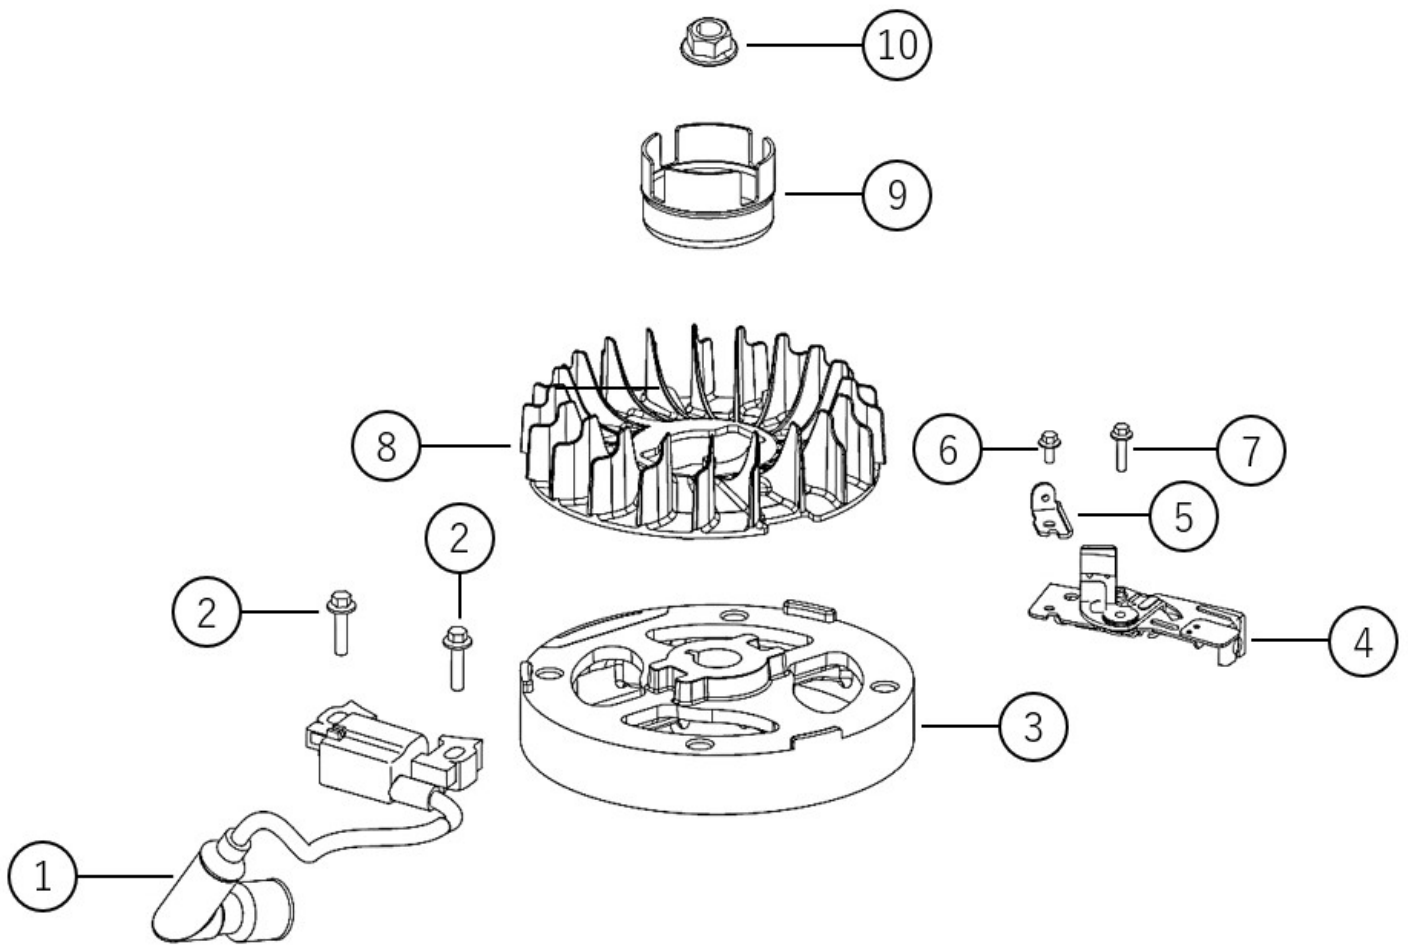

□使用個数は1台に使用する個数で入り数ではありません □価格は1個あたりの単価です □表示価格に消費税は含まれておりません