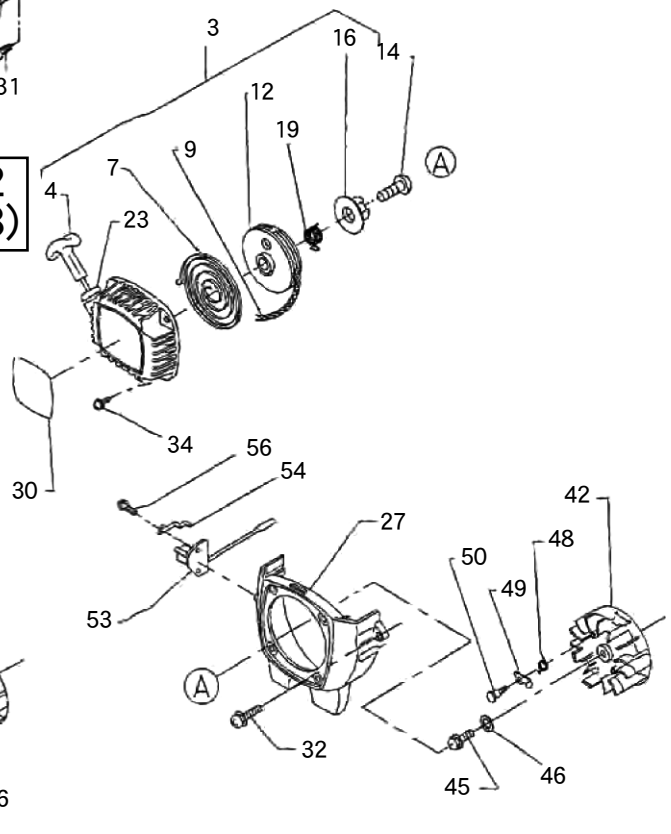

5202
(5203)