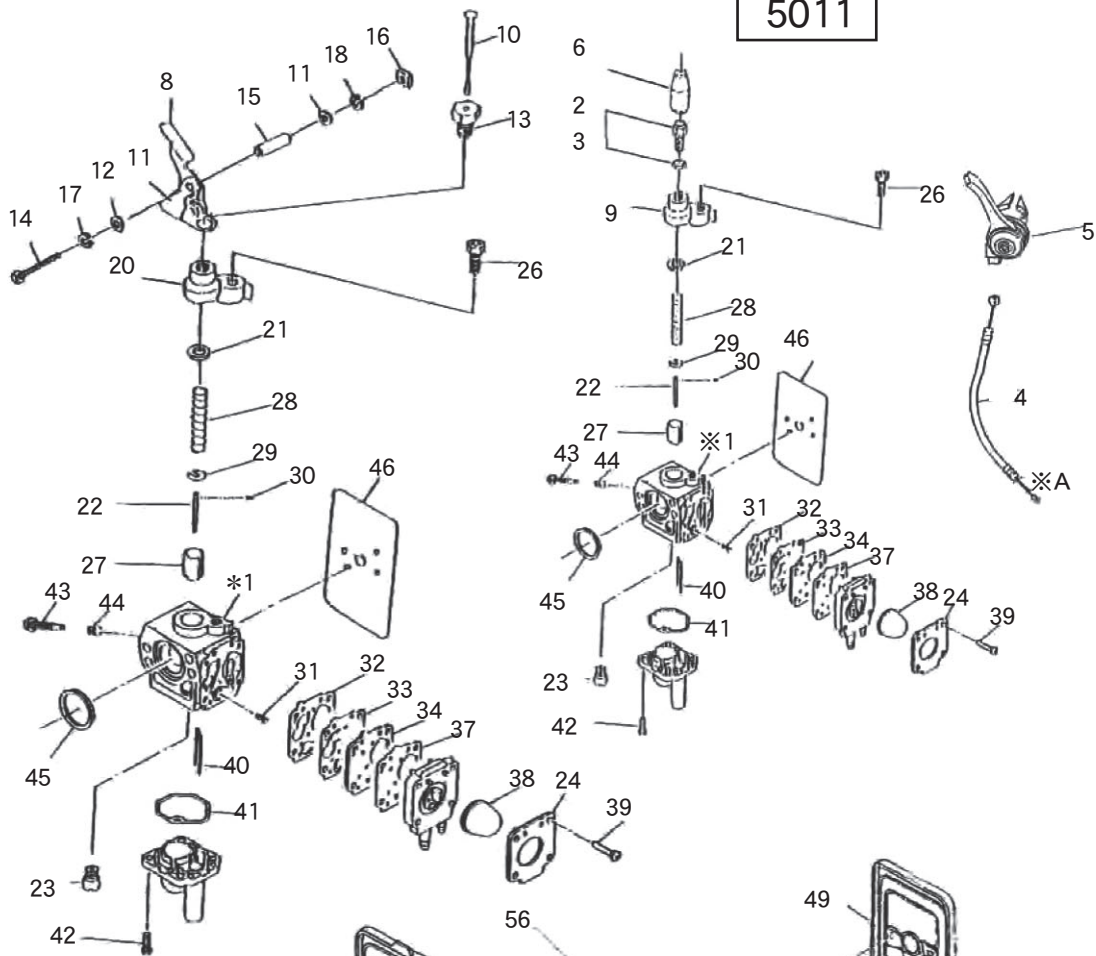

5102

5202(5203)

5011