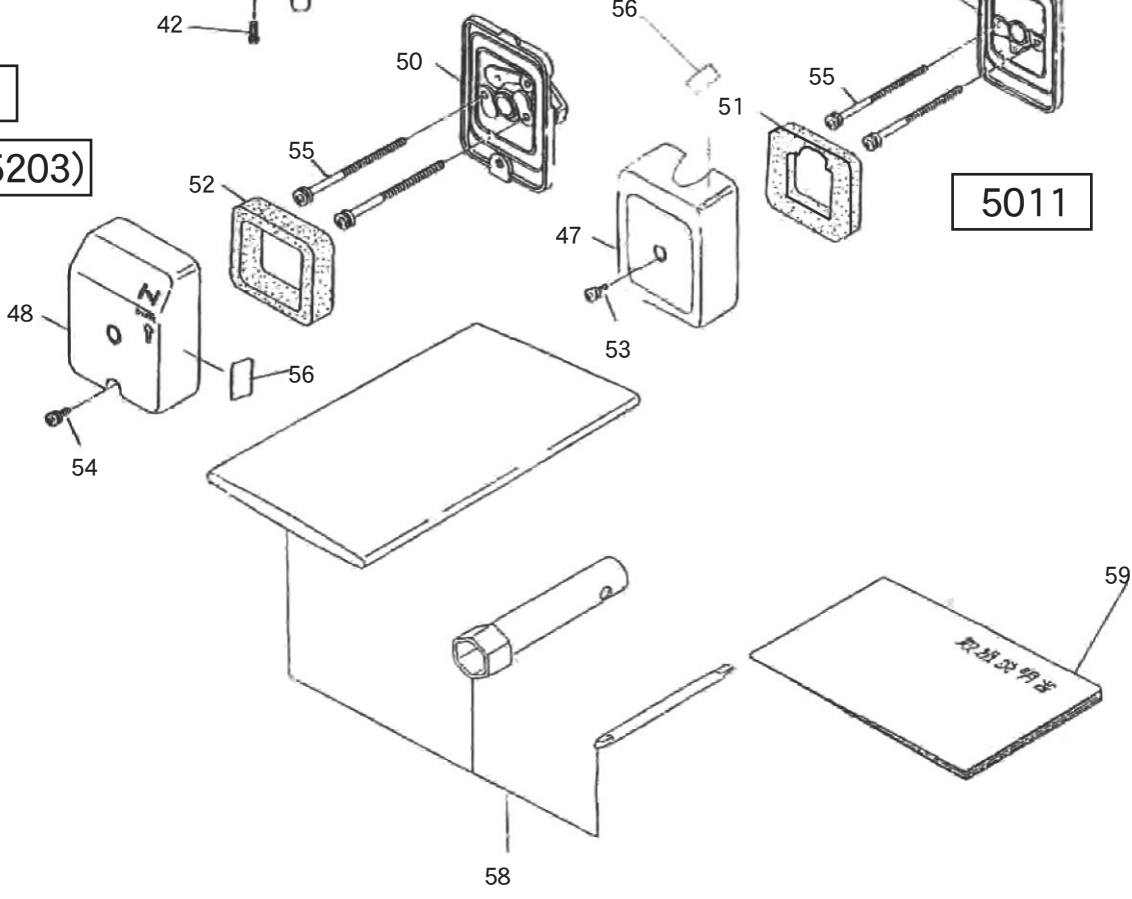

5102

5202(5203)

5011

5102

5202(5203)

5011

□使用個数は1台に使用する個数で入り数ではありません □価格は1個あたりの単価です □表示価格に消費税は含まれておりません

見出番号	部品番号	部品名称	使用個数			備考	希望小売価格
			5011	5102	5202 (5203)		
1		キャブレターAY	1	—	—	3, 6, 9, 21~24, 27~45 を含	供給打切
	525-60150-01	キャブレター	—	1	1	8, 10~18, 20~24, 27~45 を含	24,650
2		スクリーケーブルアジャスト	1	—	—		供給打切
3		ロックナット	1	—	—		供給打切
4		コントロールケーブル	1	—	—		供給打切
5	125477-9	コントロールレバー	1	—	—		1,750
6		キャップ	1	—	—		供給打切
8	525-60150-30	スロットルレバーASSY	—	1	1	10~21 を含	10,100
9		ボデイトップ	—	1	1		供給打切
10	525-60150-40	スロットルワイヤーAY	—	1	1		2,500
11		ホルダーマウンティングASSY	—	1	1		供給打切
12		パッキング	—	2	2		供給打切
13		ボルト	—	1	1		供給打切
14		スクリー	—	1	1		供給打切
15		スペーサー	—	1	1		供給打切
16		ナット	—	1	1		供給打切
17		スプリングワッシャ	—	1	1		供給打切
18		スプリングワッシャ	—	1	1		供給打切
20	525-60150-60	キャップ、ボデイトップ	—	1	1		2,150
21	524-60100-30	キャップパッキン	1	1	1		250
22		ジェットニードル	1	1	1		供給打切
23	523-60140-50	メインジェット	1	1	1		950
24	523-60330-50	プライミングポンププレート	1	1	1		3250
26		スクリー	1	1	1		供給打切
27	524-60100-50	スロットルバルブ	1	1	1		5,000
28		スロットルスプリング	1	—	—		供給打切
		スロットルスプリング	—	1	1		供給打切
29	510-60480-40	スプリングレシーブ	1	1	1		100
30	510-60480-50	Eリング	1	1	1		250
31	542-60032-10	チェックバルブスプリング	1	1	1		250
32	523-60314-40	ポンパッキン	1	1	1		350
33	524-60102-40	ポンプダイヤフラム	1	1	1		3,500
34	524-60053-12	ポンププレート	1	1	1		1,200