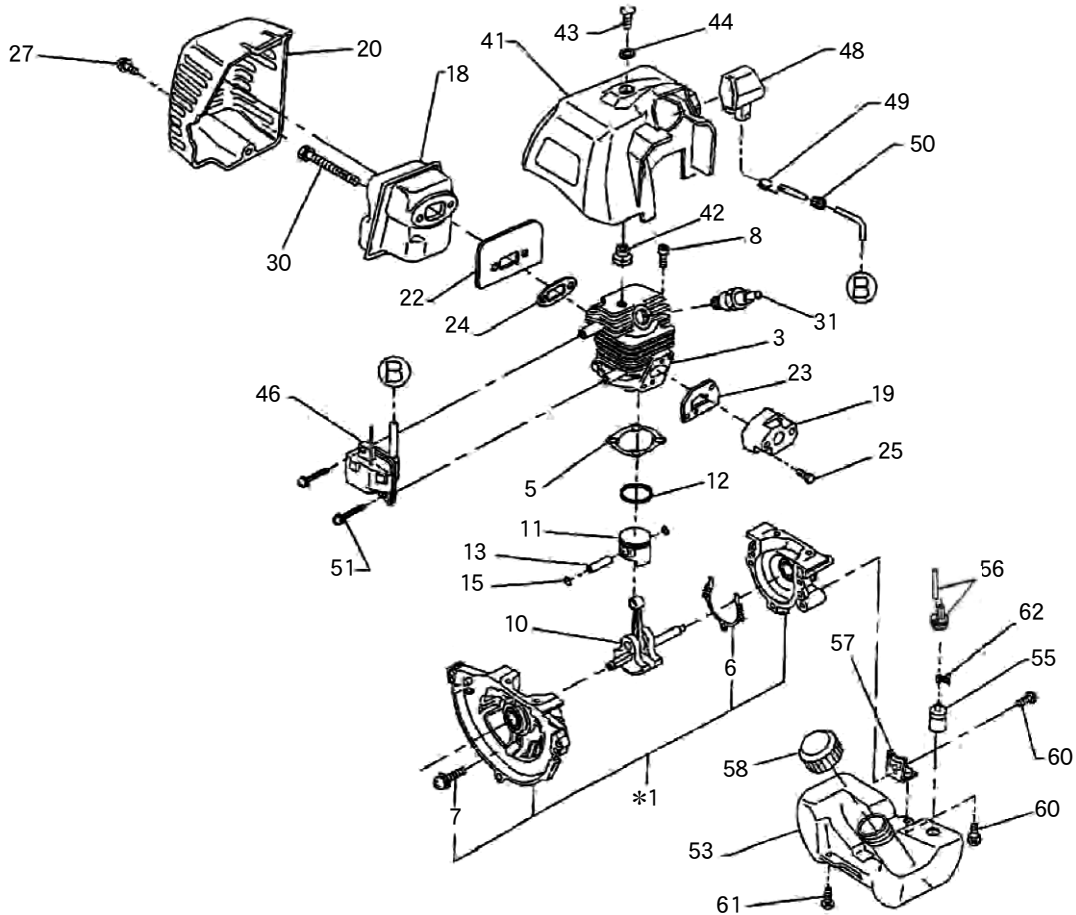

5102

5202 (5203)