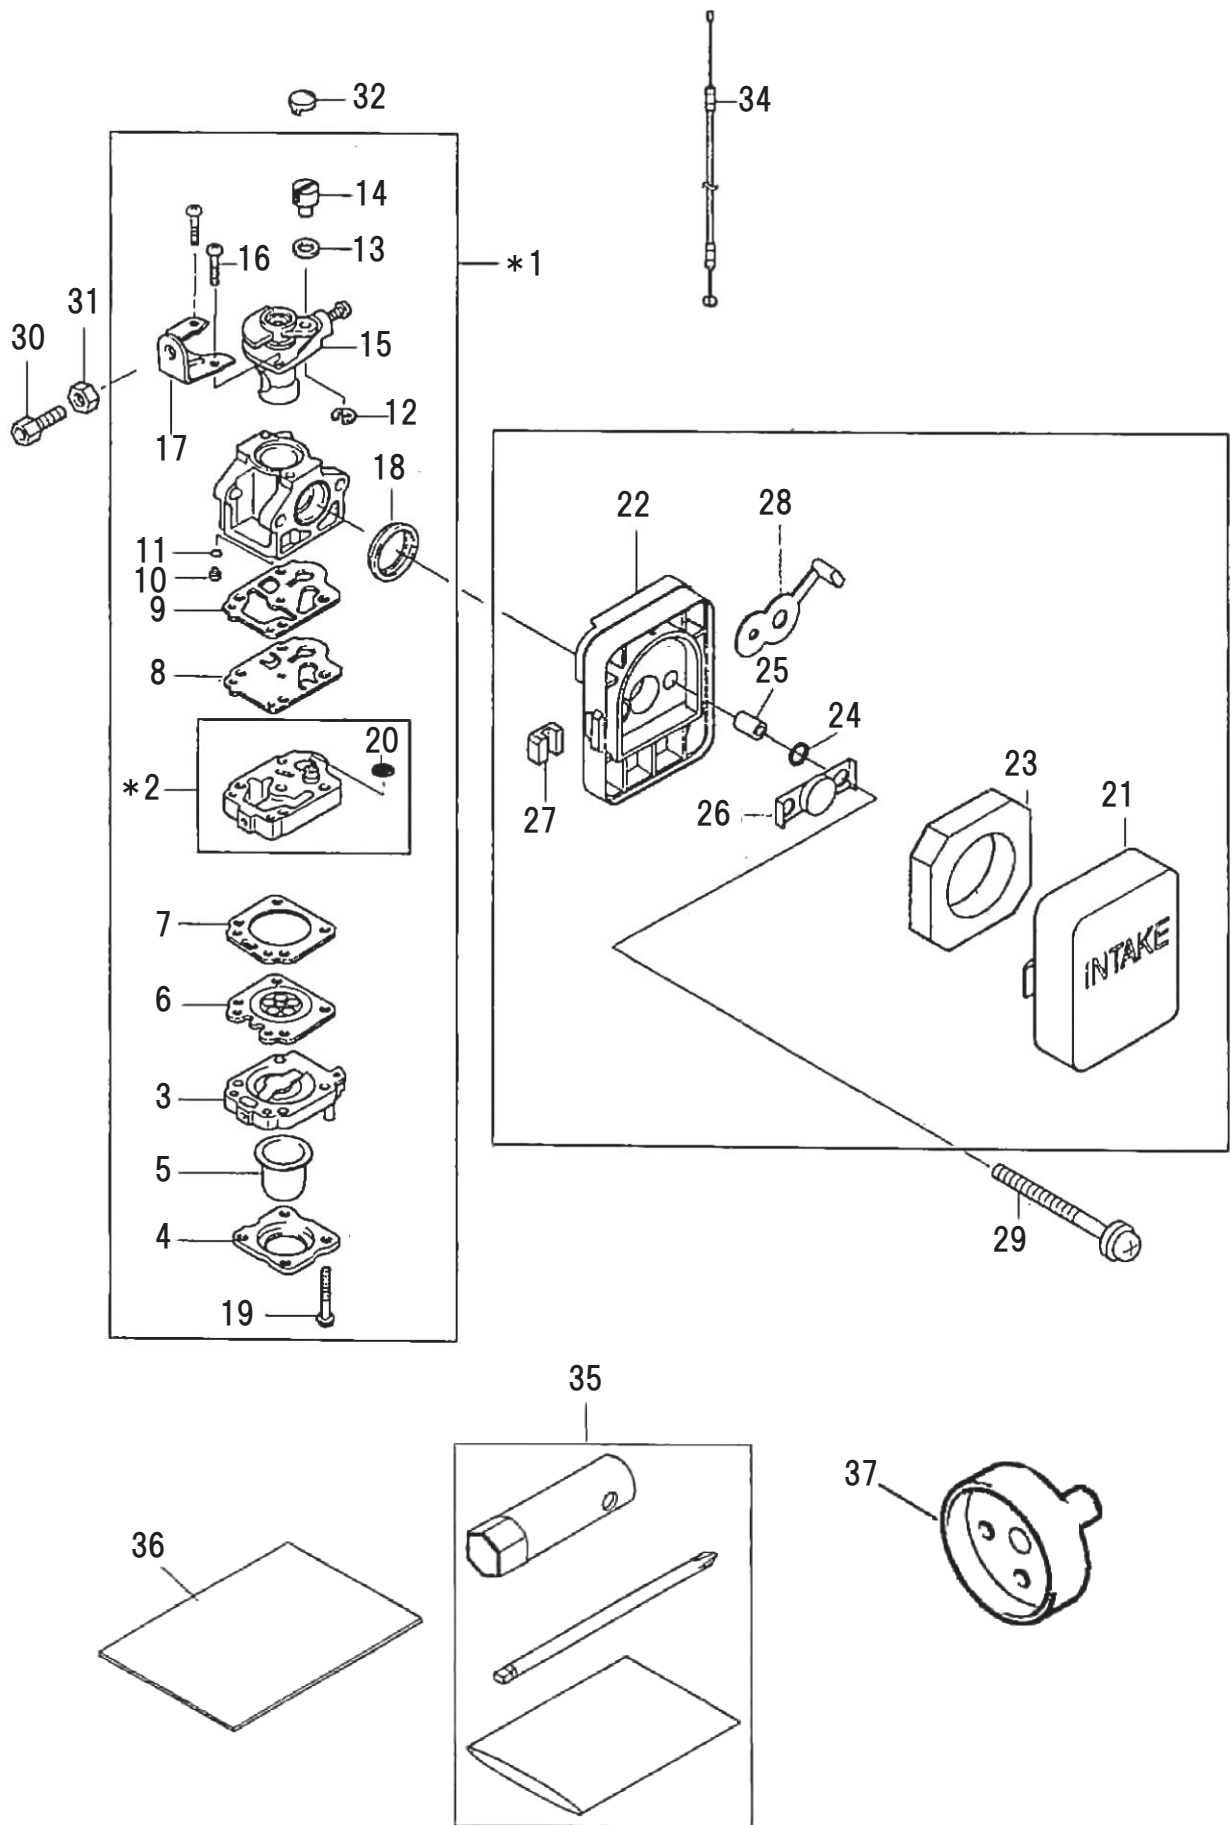

□使用個数は1台に使用する個数で入り数ではありません □価格は1個あたりの単価です □表示価格に消費税は含まれておりません

見出番号	部品番号	部品名称	使用個数	備考	希望小売価格
*1		キャブレターAY	1	2~19 を含	供給打切
*2	140989-1	ボディAY、ポンプ	1	20 を含む	7,600
3	140988-3	ボデーAY	1		5,000
4	346270-0	カバー	1		700
5	424314-7	プライマポンプ	1		700
6	168767-7	ダイヤフラムAY、メタリング	1		5,850
7	442154-1	ガスケット、メタリングダイヤフラム	1		450
8	WJ00009599	ダイヤフラム、ポンプ	1		850
9	442172-9	ガスケット、ポンプ	1		1,200
10	523-60290-10	ジェット	1	#43	2,050
11	524-60010-10	Oリング	1		300
12	257964-1	ストップリング	1		350
13	542-60050-30	ワッシャー	1		350
14	325922-6	スイベル	1		850
15		バルブスロットルASSY	1		供給打切
16	266704-6	スクリュカラーズロットル	2		200
17		ブラケット、ケーブル	1		供給打切
18	424444-4	リング、パッキン	1		350
19	266582-4	スクリュ、ポンプカバー	4		250
20	WJ00014070	スクリーン、インレット	1		250
21	453982-9	クリーナカバー	1		3,500
22	453981-1	ハウジング	1		2,050
23	443180-3	フィルタ	1		2,200
24	531-30030-50	ワッシャー	1		250
25	332044-5	スリーブ	2		400
26	346626-7	プレート	1		450
27	453983-7	クリップ	1		1,100
28	346627-5	チョークバルブ	1		1,500
29	004-33056-50	スクリュAY	2		150
30	014-90699-81	アジャスティングスクリュ	1		900
31	002-27060-00	ナット	1		100
32	286284-6	キャップ	1		200
34	063-00498-70	コントロールケーブル	1		1,250
35	501-90010-00	A.ツールキット	1		850
36	525-95021-01	インストラクションマニュアル	1		300
37		クラッチドラム	1		供給打切