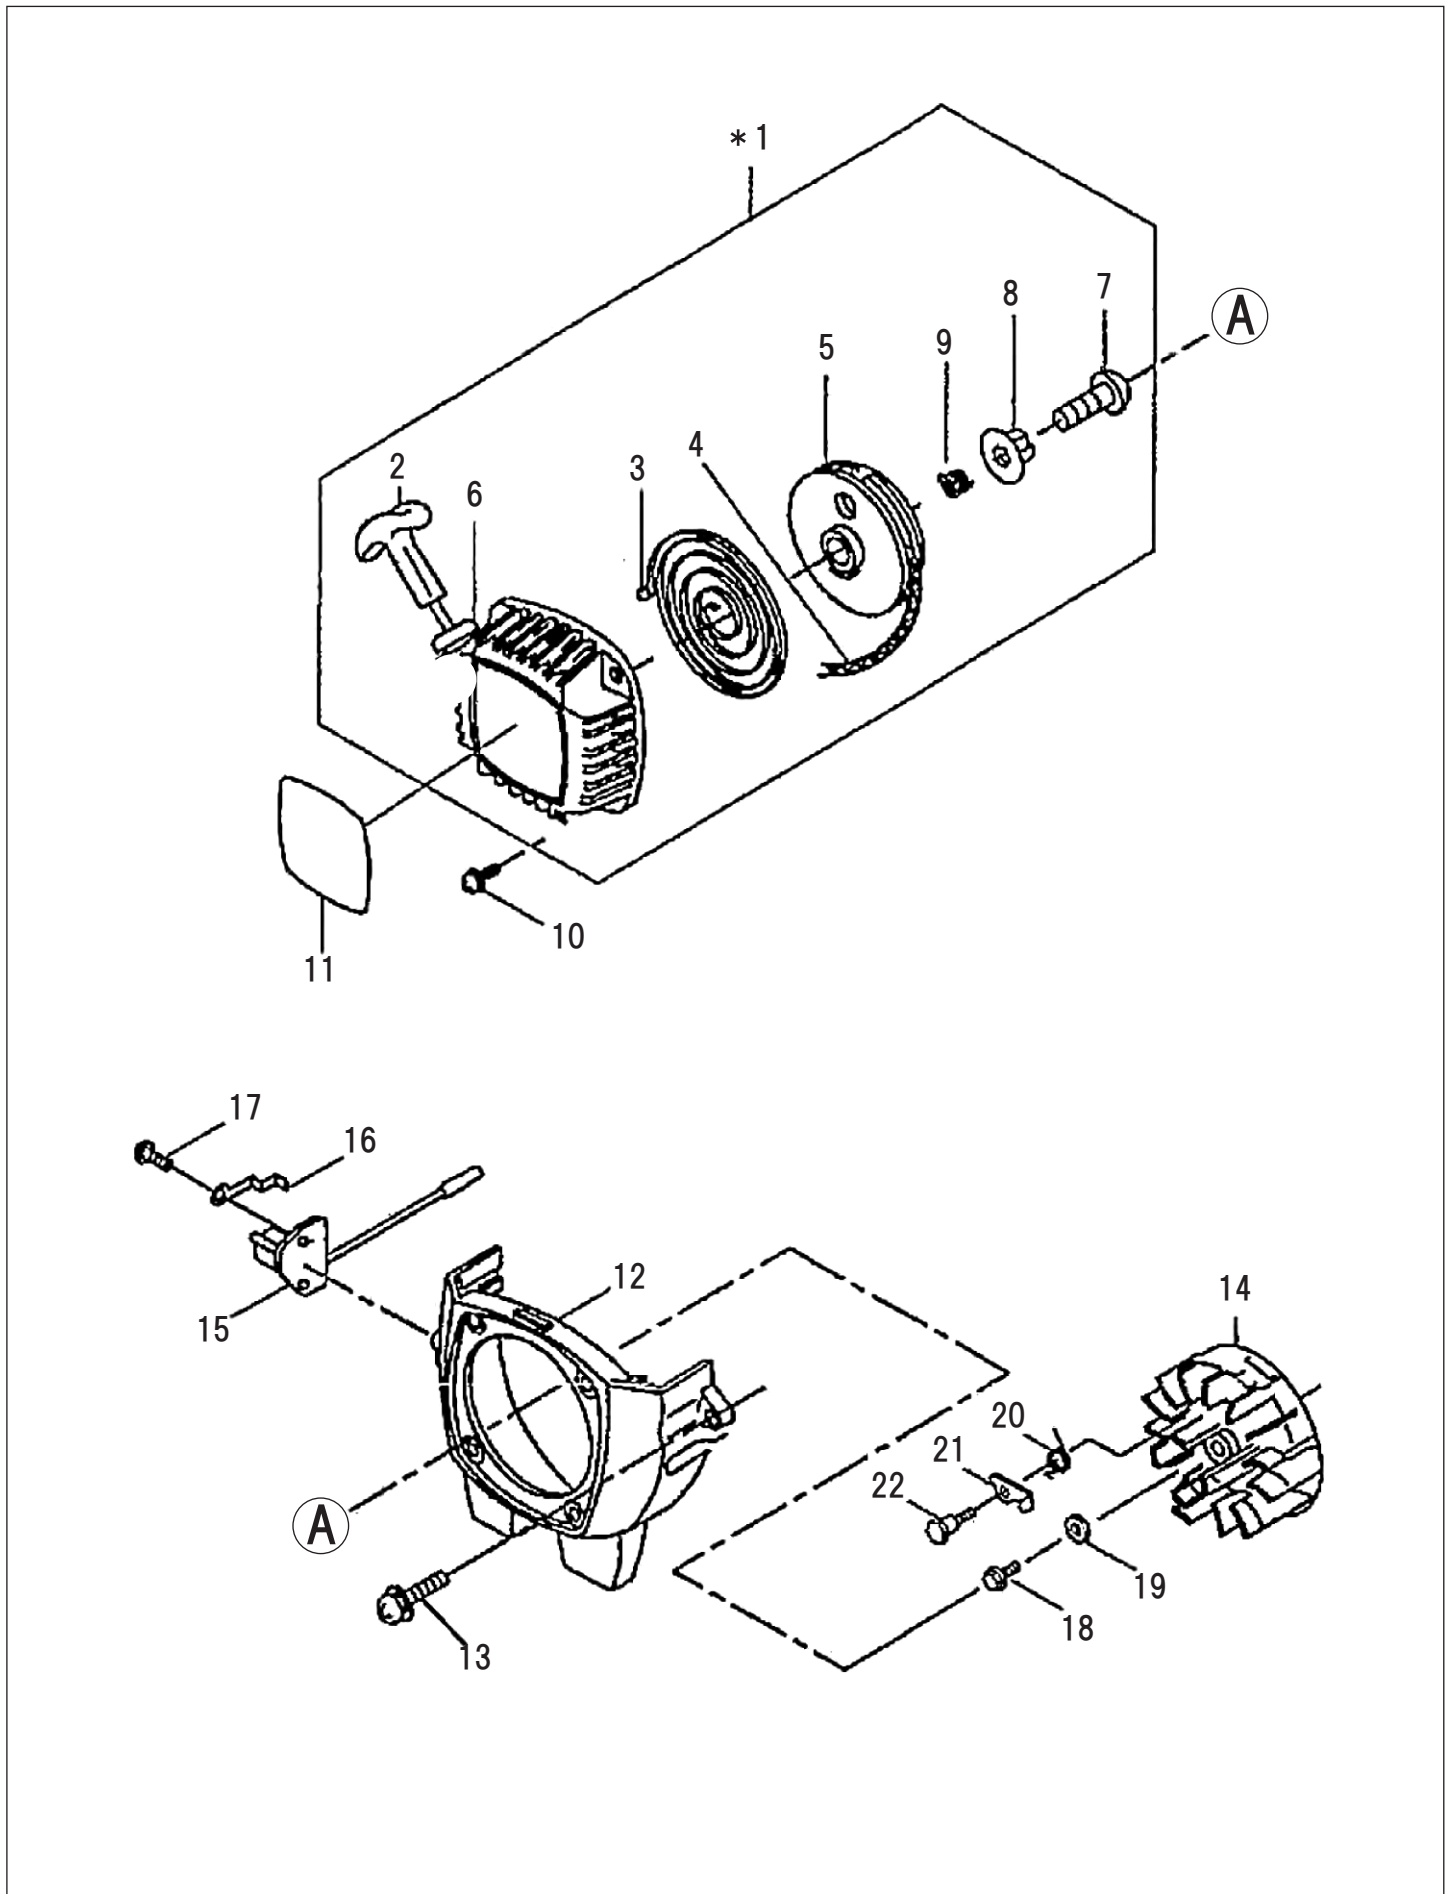

1

エンジンボディー

(MS) 富士重工 EC025GR(動噴)

□使用個数は1台に使用する個数で入り数ではありません □価格は1個あたりの単価です □表示価格に消費税は含まれておりません

見出番号	部品番号	部品名称	使用個数	備考	希望小売価格
*1	525-10030-00	クランクケースASSY	1	2, 3, 6, 7 を含	15,200
2	210113-1	ボールベアリング	2		1,400
3	213628-7	オイルシール	2		550
4	318762-9	シリンダー	1		14,600
5		ガスケット、シリンダー	1		供給打切
6		ガスケット、クランクケース	1		供給打切
7	266701-2	スクリュー	3	M5X25 SW	100
8	011-90597-30	ソケットヘッドボルト	2	M5X20 W,SW	100
9	525-20020-02	クランクシャフトCP	1		17,500
10	523-25019-02	ピストン	1		3,250
11	257979-8	ピストンリング	1		700
12	257781-9	ピストンピン	1		350
13	233976-8	クリップ	2		100
14	525-30750-00	マフラーCP	1		2,800
15	141056-5	インシュレーターCP	1		1,250
16		カバー、マフラー	1		供給打切
17	266754-1	ソケットヘッドボルト	2	M5X45 W	150
18	525-35002-00	ガスケット、インシュレータ	1		150
19	525-35001-02	ガスケット、マフラー	1		400
20	523-35043-02	ガスケット、マフラー	1	M5X2	250
21	266700-4	スクリューAY	2		100
22	014-00592-90	スクリュー	3		100
23		スパークプラグ	1	BM7A	供給打切
	168662-1	スパークプラグ	1	BMR7A	
				互換性あり	
24	424450-9	スペーサー、ガスケット	1		250

□使用個数は1台に使用する個数で入り数ではありません □価格は1個あたりの単価です □表示価格に消費税は含まれておりません

見出番号	部品番号	部品名称	使用 個数	備 考	希望小売価格
25		カバー、シリンダー	1	黒	供給打切
26	550-35030-01	スパーサー、シリンダーカバー	1		250
27	014-00594-90	スクリュー	1	M5X14	100
28	020-00700-10	ワッシャ	1		150
29	525-70010-21	コイル、イグニッション	1		12,700
30	523-75033-01	キャップ、プラグ	1		1,500
31	424313-9	グロメット	1		150
32	324891-8	スプリング、プラグキャップ	1		150
33	004-37042-00	スクリューAY	2		100
34	525-60680-00	タンク、フューエル	1		3,500
35	163447-0	ガソリンフィルター	1		650
36		チューブ	1		供給打切
37	525-60020-00	プレート、タンクフューエル	1		450
38		キャップ、フューエルタンクAY	1		供給打切
39		タッピングスクリュー	2	5X18	供給打切
40	345920-4	ホースクランプ	1		100
41	073-63899-61	ラベル、コーション	1		200
42	161332-1	シュー、クラッチ	2		2,200
43	231858-8	スプリング、クラッチ	1		650
44	266864-4	ボルト、クラッチ	2		250
45	267817-6	ワッシャ	2	ウェーブ ワッシャ	100
46	267812-6	ワッシャ	2		100
47		ホルダ	1		供給打切
48	266703-8	ボルトAY	1		100
49		ロケーティングプレート	1		供給打切
50	266699-3	スクリューAY	4		100