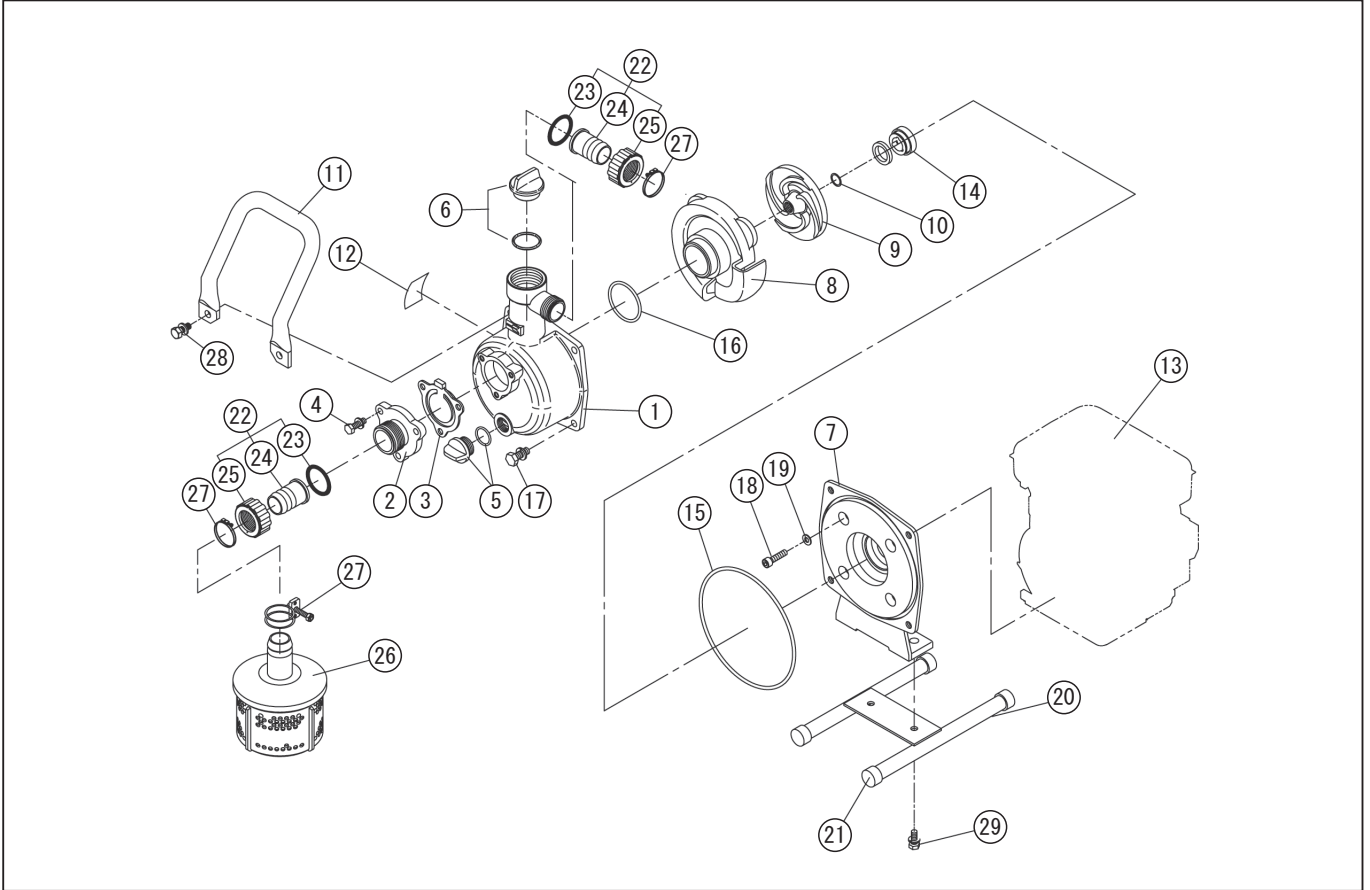

DWG No.012920601 MODELE : SEV-25F FORM : SEV-25F-BAA-0(K35)

No.	PARTS CODE	PARTS NAME	QTY	MATERIAL/SIZE	REMARKS
1	0113329	PUMP CASE	1	ADC	
2	0113325	SUCTION FLANGE	1	ADC	
3	0113326	CHECK VALVE	1	NBR	
4	743119032	BOLT M6*20	3	M6X20 SWRM	
5	0148010	15A PLUG SET	1		
6	0118450	32A PLUG SET	1		
7	0110256	SE-25 FLANGE BRACKET	1	ADC	
8	0110255	SE-25 VOLUTE CASING	1	ADC	
9	0120081	SE-25FH IMPELLER	1	ADC	
10	0110114	ADJUSTING WASHER	3	BSP	
11	0114277	HANDLE	1	STKM	
12	0122019	NAME PLATE	1		
13	0122020	K35-B0-P ENGINE	1		
14	0110685	MECHANICAL SEAL	1	BEH 791 φ 16	
15	890255031	O-RING 1517-31	1	1517-31 NBR	
16	889855042	O-RING P42	1	P42 NBR	
17	743119045	BOLT	2	M8X20 SWRM	
18	734532057	SOCKET BOLT	4	M6X40 SCM	
19	854255006	SEAL WASHER	4	φ 6	
20	0127059	BASE SET	1	NO.600	
21	0112576	PIPE RUBBER	4	NBR 70 °	
22	0348124	SM-25 COUPLING SET	2	25MM	
23	0340065	COUPLING PACKING	2	CR	
24	0121659	NIPPLE	2	ABS φ 26.5	
25	012174501	SE-25 COUPLING	2	ABS	
26	011819302	SE-25 STRAINER	1		
27	012095302	HOSE BAND φ 32	3	φ 32	
28	743119046	BOLT	2	M8X22 SWRM	
29	743119043	BOLT M8*16	2	M8X16 SWRM	
	0114760	ENGINE CAUTION LABEL C	1		

◆ Bare engine can not be supplied

DWG No.012920601 MODELE : SEV-25F FORM : SEV-25F-BAA-0(K35)

No.	PARTS CODE	PARTS NAME	QTY	MATERIAL/SIZE	REMARKS
	0114762	ENGINE CAUTION LABEL E	1		
	0114763	ENGINE CAUTION LABEL F	1		