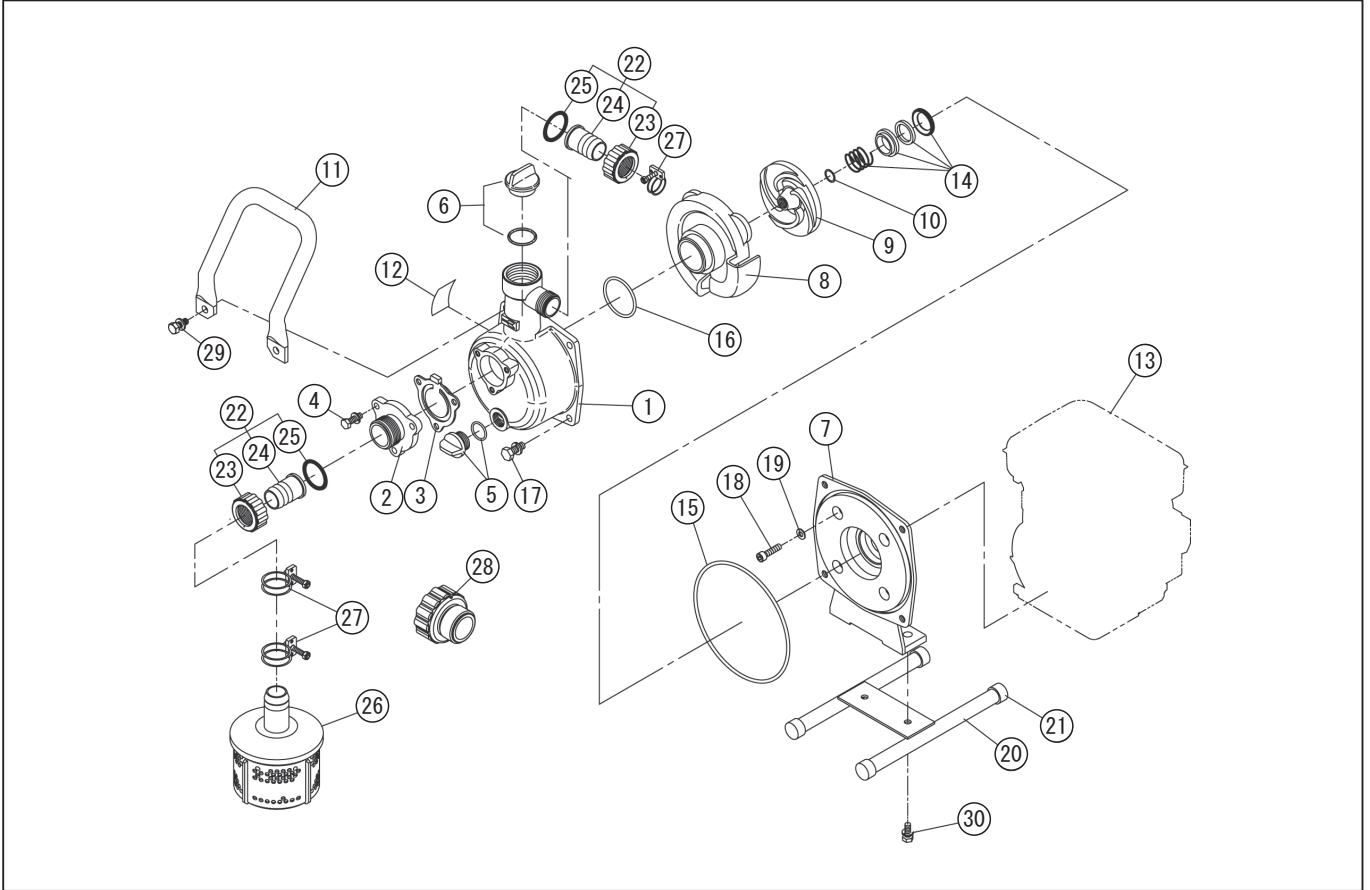

DWG No.012920801 MODELE : SEV-25F FORM : SEV-25F-BAC-0(K35)

No.	PARTS CODE	PARTS NAME	QTY	MATERIAL/SIZE	REMARKS
1	0113329	PUMP CASE	1	ADC	
2	0113325	SUCTION FLANGE	1	ADC	
3	0113326	CHECK VALVE	1	NBR	
4	743119032	BOLT M6*20	3	M 6×20 SWRM	
5	0148010	15A PLUG SET	1		
6	0118450	32A PLUG SET	1		
7	0110256	SE-25 FLANGE BRACKET	1	ADC	
8	0110255	SE-25 VOLUTE CASING	1	ADC	
9	0120081	SE-25FH IMPELLER	1	ADC	
10	0110114	ADJUSTING WASHER	3	BSP	
11	0114277	HANDLE	1	STKM	
12	0122029	NAME PLATE	1		
13	0122348	K35-D0-P ENGINE	1		
14	0110685	MECHANICAL SEAL	1	BEH 791 φ 16	
15	890255031	O-RING 1517-31	1	1517-31 NBR	
16	889855042	O-RING P42	1	P42 NBR	
17	743119045	BOLT	2	M8×20 SWRM	
18	734532057	SOCKET BOLT	4	M6×40 SCM	
19	854255006	SEAL WASHER	4	φ 6	
20	0127059	BASE SET	1		
21	0112576	PIPE RUBBER	4	NBR 70 °	
22	0348124	SM-25 COUPLING SET	2	25MM	
23	0121745	SE-25 COUPLING	2	ABS	
24	0121659	NIPPLE	2	ABS φ 26.5	
25	0340065	COUPLING PACKING	2	CR	
26	0118193	SE-25 STRAINER	1		
27	940019032	HOSE BAND φ 32	3	φ 32	
28	0120424	GARDEN HOSE ADAPTER	1		
29	743119046	BOLT	2	M8×22 SWRM	
30	743119043	BOLT M8*16	2	M8×16 SWRM	

◆ Bare engine can not be supplied

DWG No.012920801 MODELE : SEV-25F FORM : SEV-25F-BAC-0(K35)

No.	PARTS CODE	PARTS NAME	QTY	MATERIAL/SIZE	REMARKS
	0114760	ENGINE CAUTION LABEL C	1		
	0114763	ENGINE CAUTION LABEL F	1		