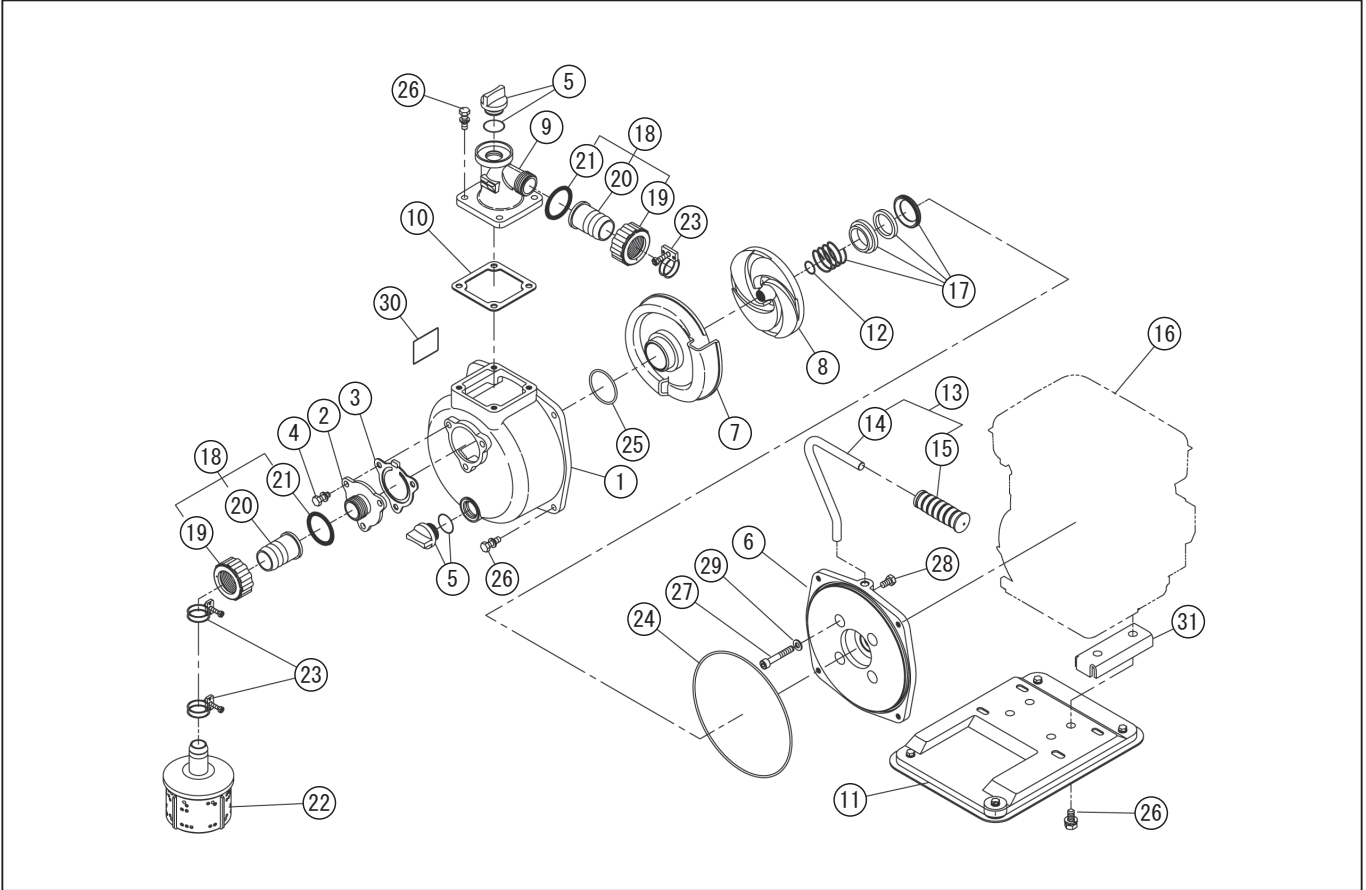

DWG No.012921503 MODELE:SEV-40F FORM:SEV-40F-BAA-0(K100)

No.	PARTS CODE	PARTS NAME	QTY	MATERIAL/SIZE	REMARKS
1	0121905	PUMP CASE	1	ADC "MADE IN JAPAN"	
2	0113327	SUCTION FLANGE	1	ADC	
3	0113328	CHECK VALVE	1	NBR	
4	743119045	BOLT	3	M8×20 SWRM	
5	0118078	20A PLUG SET	2		
6	0110579	FLANGE BRACKET	1	ADC	
7	0114220	VOLUTE CASING	1	FC	
8	0114305	IMPELLER	1	ADC	
9	0110577	DELIVERY FLANGE	1	ADC	
10	0110593	FLANGE PACKING	1	CR	
11	0127008	BASE SET	1	SPC	
12	0110114	ADJUSTING WASHER	3	BSP	
13	0118091	HANDLE SET	1		
14	0112700	HANDLE	1		
15	0110110	HANDLE RUBBER	1	F-23	
16	0122076	K100-B0-P ENGINE	1	EPA/EU EMC OA	
17	0110673	SEK-40 MECHANICAL SEAL	1	HG9A-MN φ 15	
18	0117212	COUPLING SET	2		
19	0114986	COUPLING	2	PC	
20	0110358	HOSE NIPPLE	2	ABS	
21	0114987	COUPLING PACKING	2	NBR	
22	0118194	STRAINER SET	1		
23	940019048	HOSE BAND	3	φ 48	
24	0115014	O-RING 1517-42.5	1	1517-42.5 NBR	
25	889855048	O-RING P48	1	P48 NBR	
26	743119047	BOLT	12	M8×25 SWRM	
27	734532074	SOCKET BOLT	4	M8×50 SCM CS	
28	735719145	BOLT	1	M8×14	
29	854255008	SEAL WASHER	4	φ 8	
30	0122077	NAME PLATE	1		

◆ Bare engine can not be supplied

DWG No.012921503 MODELE:SEV-40F FORM:SEV-40F-BAA-0(K100)

No.	PARTS CODE	PARTS NAME	QTY	MATERIAL/SIZE	REMARKS
31	0122080	ENGINE BASE	2	SPCC T4.5	
	011473401	ENGINE CAUTION LABEL A	1		
	011473501	ENGINE CAUTION LABEL B	1		
	011471806	CE MARK LABEL	1		
	011474102	CAUTION LABEL	1		
	011643101	EU NOISE LABEL(101)	1		