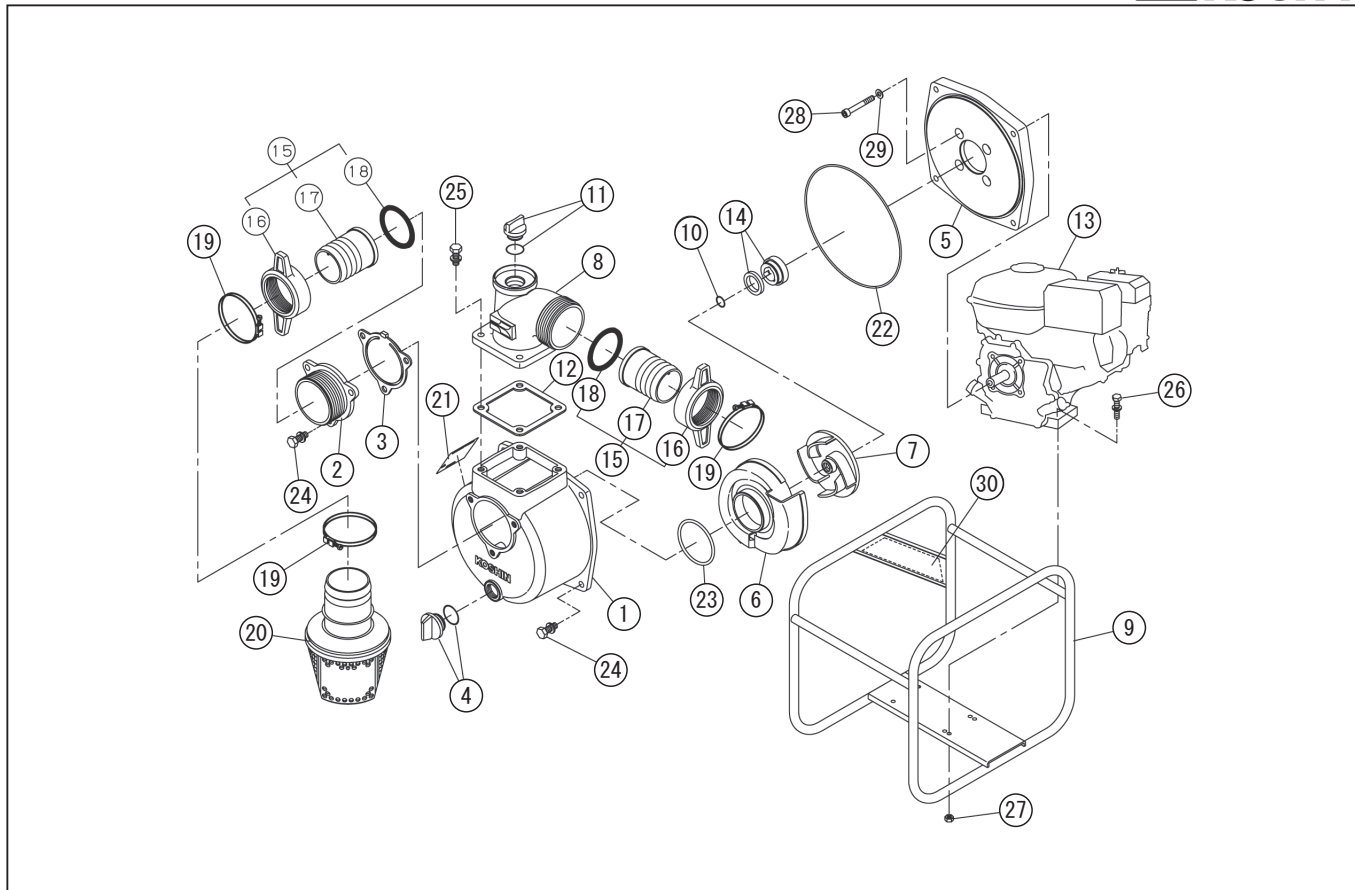

DWG No.012935201 MODELE: STV-80E FORM: STV-80E-BAA-0

No.	PARTS CODE	PARTS NAME	QTY	MATERIAL/SIZE	LIST PRICE	REMARKS
1	0120196	PUMP CASING	1	ADC "MADE IN JAPAN"		
2	0112797	SUCTION FRANGE	1	ADC		
3	0112799	CHECK VALVE	1	NBR		
4	0118078	20A PLUG SET	1			
5	0120931	FLANGE BRACKET	1	ADC		
6	0115541	VOLUTE CASING	1	FCD450		
7	0115539	IMPELLER	1	FCD450		
8	0110570	DELIVERY FLANGE	1	ADC		
9	0128315	BASE SET	1			
10	0110491	IMPELLER ADJUSTING WASHER	3	BSP1 T0.3		
11	0118079	25A PLUG SET	1			
12	0110584	FLANGE PACKING	1	CR		
13	0121273	KOSHIN K180-3ENGINE	1	EPA/EU OA EU		
14	0115159	SEH-50T MECHANICAL SEAL	1	HJ-20(B)BSIC		
15	0127125	COUPLING SET	2			
16	0122500	COUPLING	2	ABS		
17	0122501	NIPPLE	2	ABS		
18	0114378	COUPLING PACKING	2	NBR.HS65±5		
19	940019090	HOSE BAND	3	φ 90		
20	0127126	STRAINER SET	1	PP		
21	0122668	NAME PLATE	1			
22	0115015	O-RING 1517-46.5	1	1517-46.5 NBR		
23	0113989	O-RING	1	P74 NBR		
24	743119061	BOLT	7	M10×25 SWRM		
25	743119063	BOLT	4	M10×30 SWRM		
26	743119053	BOLT	4	M8×40 SWRM		
27	827419008	NUT	4	M8		
28	734532076	SOCKET BOLT	4	M8×60 SCM CS		
29	854255008	SEAL WASHER	4	φ 8		
30	0122307	SIDE PANEL LABEL	1			

◆ Bare engine can not be supplied

DWG No.012935201 MODELE: STV-80E FORM: STV-80E-BAA-0

No.	PARTS CODE	PARTS NAME	QTY	MATERIAL/SIZE	LIST PRICE	REMARKS
	0114718	CE MARK LABEL	1			
	0114713	CAUTION LABEL	1			
	0116431	EU NOISE LABEL(101)	1			
	0114734	ENGINE CAUTION LABEL A	1			
	0114735	ENGINE CAUTION LABEL B	1			