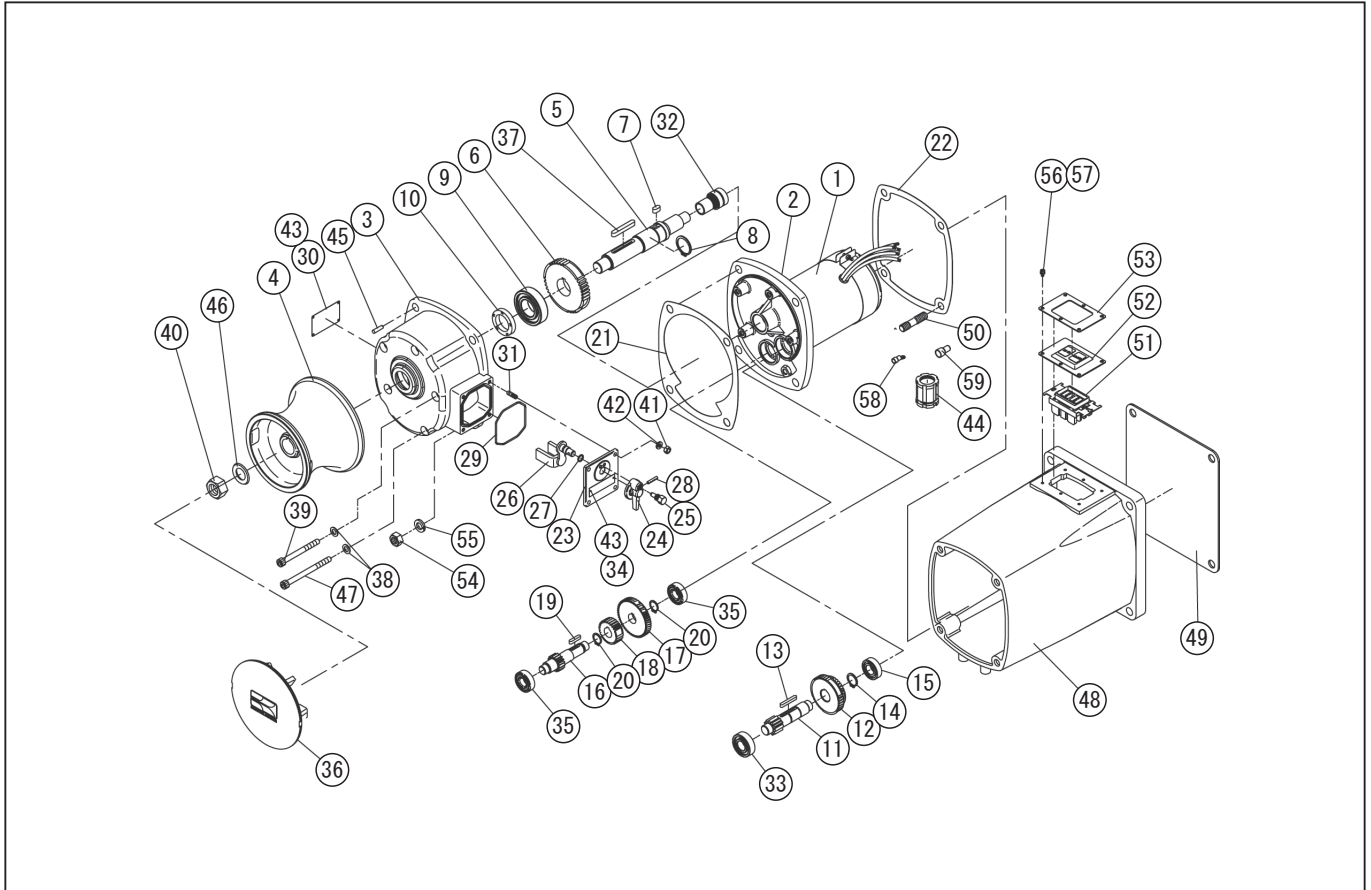

DWG No.027876105 MODELE : RES-4012 FORM : RES-4012-BAB-0 (400W·12V)

No.	PARTS CODE	PARTS NAME	QTY	MATERIAL/SIZE	REMARKS
1	0278103	MOTOR ASSY	1	400W/12V	
2	0270033	RE-400 ADPTER	1	ADC12	
3	0270809	GEAR COVER	1	ADC	
4	0270043	REL-RES ROLE	1	AC7A	
5	0270010	ROLLER SHAFT	1	SUS	
6	0270009	M2-44 GEAR	1	S45C	
7	0270492	PARALLEL KEY	1	7X7X14	
8	888327030	C-STOP RING	1	30 SK	
9	912706018	BALL BEARING	1	6206ZZ	
10	893755194	OIL SEAL	1	TC30.45.8 NBR	
11	0270012	M2-11 GEAR SHAF	1	SCM	
12	0270057	M1.5 CHANGE GEAR	1	S45C	
13	0270493	PARALLEL KEY	1	5 × 5 × 3 5 . 5	
14	888327020	C-STOP RING	1	20SK	
15	911806013	BALL BEARING	1	6003ZZ	
16	0270011	M1.5-17 GEAR SHAFT	1	SCM	
17	0270018	M1.25-50 GEAR	1	S45C	
18	0270019	M1.5-26 GEAR	1	S45C	
19	884209041	PARALLEL KEY	1	5X5X20	
20	888305017	C-STOP RING	2	1 7 SUS	
21	0270013	GEAR COVER PACKING	1		
22	0270118	FOOT COVER PACKING	1		
23	0271098	CHANGE SPEED BOX	1	BC-6	
24	0270040	CHANGE SPEED CAP	1	BC	
25	0270051	PIN	1	BS M8	
26	0278049	GEAR CHANGE ARM ASSY	1		
27	889855009	O-RING	1	P9 NBR 70 °	
28	849805172	SPRING PIN	1	4X22 SUS	
29	0270755	O-RING	1		
30	0271219	NAME PLATE	1	SUS	