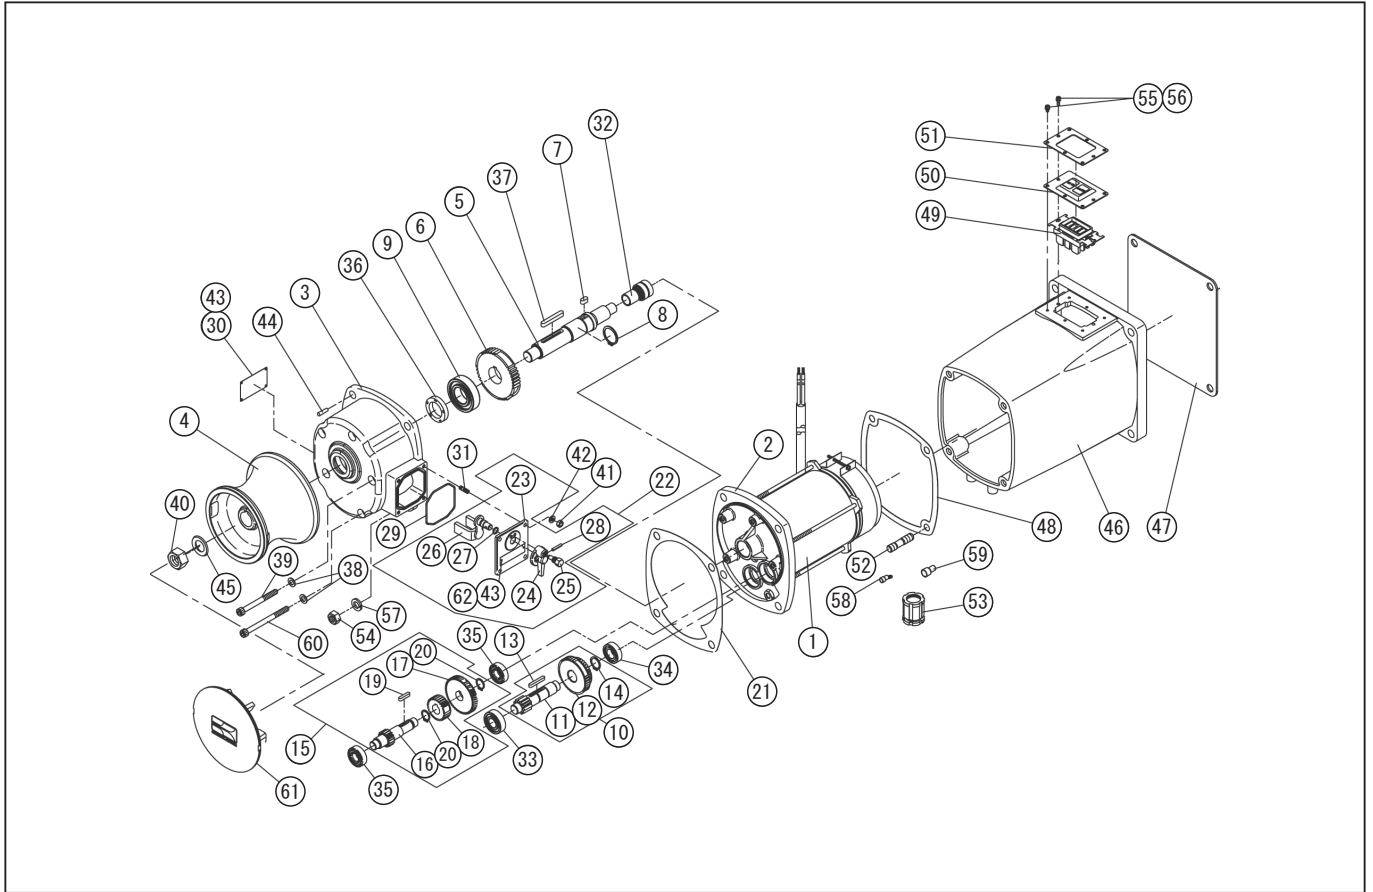

DWG No.027876003 MODELE : RES-4024 FORM : RES-4024-BAD-0

No.	PARTS CODE	PARTS NAME	QTY	MATERIAL/SIZE	REMARKS
31	0270047	RESET BOLT	4	M6X12 SUS	
32	927600018	NEEDLE BEARING	1	NKI 17/20	
33	912706013	BALL BEARING	1	6203ZZ	
34	911806013	BALL BEARING	1	6003ZZ	
35	912706012	BALL BEARING	2	6202ZZ	
36	893755194	OIL SEAL	1	TC30.45.8 NBR	
37	884205076	PARALLEL KEY	1	7X7X50	
38	854255008	SEAL WASHER	5	φ 8	
39	734505081	SOCKET BOLT	4	M8X85 SUS CS	
40	827405020	NUT	1	M20 SUS	
41	827405006	NUT	4	M6 1 SUS	
42	843805006	WASHER	4	φ 6 SUS	
43	854505006	PARKER RIVET	6	No. 2X3 SUS	
44	847905077	TAPER PIN	1	5X20 SUS	
45	844405020	WASHER	1	φ 20 SUS	
46	0270073	VERTICAL TYPE BODY	1	ADC-12	
47	0270520	CASE PACKING(UNDER)	1	CR70 T=3	
48	0270118	FOOT COVER PACKING	1		
49	0270872	SWITCH	1	BEH-215293	
50	0271147	SWITCH RUBBER	1	EPDM	
51	0271148	SWITCH RUBBER PLATE	1	SUS T=2.0	
52	0270765	RESET BOLT	4	M12X39 SUS	
53	0270465	JOINT FOR SHIP WIRES	1		
54	827405012	NUT	4	M12SUS	
55	754905002	HEXAGON BOLT	6	M4X10 SUS	
56	854305004	SEAL WASHER	6	φ 4 SUS	
57	843805012	WASHER	4	φ 12 SUS	
58	944600102	SOLDERLESS TERMINAL	5	TMEV5.5-4N	
59	944500008	INSULATING SOLDERLESS CONNECTER	1	CE-8	
60	734505084	SOCKET BOLT	1	M8 × 100SUS CS	

DWG No.027876003 MODELE : RES-4024 FORM : RES-4024-BAD-0

No.	PARTS CODE	PARTS NAME	QTY	MATERIAL/SIZE	REMARKS
61	0271146	ROLL CAP	1	EPDM	
62	0270056	50, 100 CHANGE SPEED PLATE	1	SUS	

◆ Bare engine can not be supplied