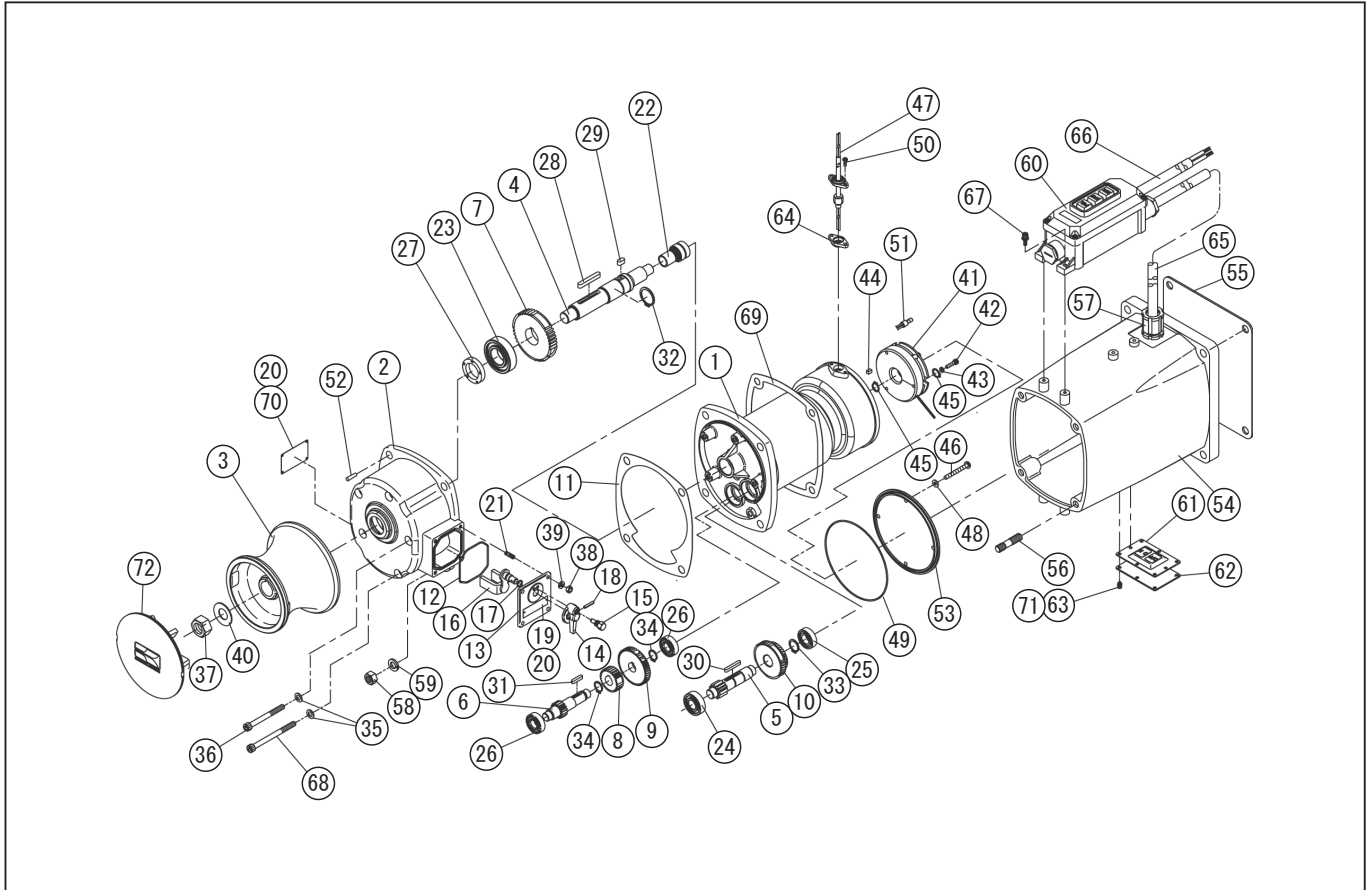

DWG No.027875602 MODELE : RES-5524LB FORM : RES-5524LB-BAD-0

No.	PARTS CODE	PARTS NAME	QTY	MATERIAL/SIZE	REMARKS
1	0278081	MOTOR	1	550W 24V	
2	0270837	GEAR COVER	1	ADC	
3	0270043	REL-RES ROLE	1	AC7A	
4	0270010	ROLLER SHAFT	1	SUS	
5	0270012	M2-11 GEAR SHAFT	1	SCM	
6	0270062	GEAR SHAFT	1	SCM	
7	0270874	M2-44 GEAR	1	SCM	
8	0270063	M1.5-21 GEAR	1	S45C	
9	0270018	M1.25-50 GEAR	1	S45C	
10	0270061	CHANGE GEAR	1	S45C	
11	0270013	GEAR COVER PACKING	1		
12	0270755	O-RING	1		
13	0271098	CHANGE SPEED BOX	1	BC-6	
14	0270040	CHANGE SPEED CAP	1	BC	
15	0270051	PIN	1	BS M8	
16	0278049	GEAR CHANGE ARM ASSY	1		
17	889855009	O-RING	1	P9 NBR 70 °	
18	849805172	SPRING PIN	1	4X22 SUS	
19	0270064	35.70 CHANGE SPEED PLATE	1	SUS	
20	854505006	PARKER RIVET	6	No. 2X3 SUS	
21	0270047	RESET BOLT	4	M6X12 SUS	
22	927600018	NEEDLE BEARING	1	NKI 17/20	
23	912706018	BALL BEARING	1	6206ZZ	
24	912706013	BALL BEARING	1	6203ZZ	
25	911806013	BALL BEARING	1	6003ZZ	
26	912706012	BALL BEARING	2	6202ZZ	
27	893755194	OIL SEAL	1	TC30.45.8 NBR	
28	884205076	PARALLEL KEY	1	7X7X50	
29	0270492	PARALLEL KEY	1	7X7X14	
30	027049301	PARALLEL KEY	1	5X5X35.5	