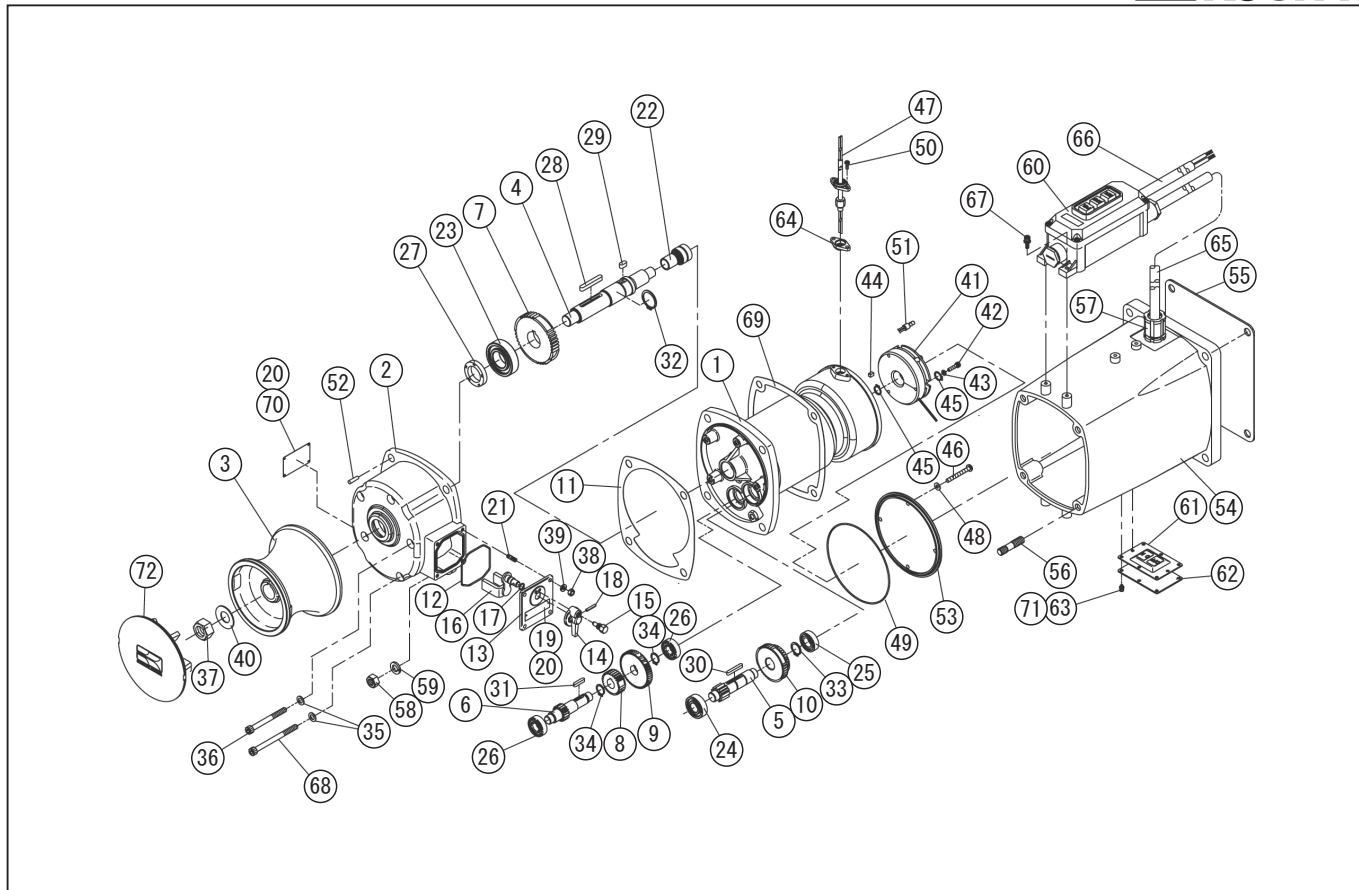

DWG No.027875602 MODELE : RES-5524LB FORM : RES-5524LB-BAD-0

No.	PARTS CODE	PARTS NAME	QTY	MATERIAL/SIZE	REMARKS
61	0271149	RE SWITCH PLATE PACKING	1	EPDMT=1.0	
62	0270984	SWITCH COVER	1	SUS304 T=2.0	
63	754905002	SOCKET BOLT	6	M4X10 SUS	
64	0240009	GLAND	1	PBT	
65	0278044	POWER CODE ASSY A	1	4×5.5 s α × 1300MM	
66	0278045	POWER CODE ASSY B	1	2×8 s α × 5000MM	
67	708205049	SCREW	3	M5X20 SUS	
68	734505084	SOCKET BOLT	1	M8X100 SUS CS	
69	0270118	FOOT COVER PACKING	1		
70	0270947	NAME PLATE	1	SUS	
71	854305004	SEAL WASHER	6	φ 4 SUS	
72	0271146	ROLL CAP	1	EPDM