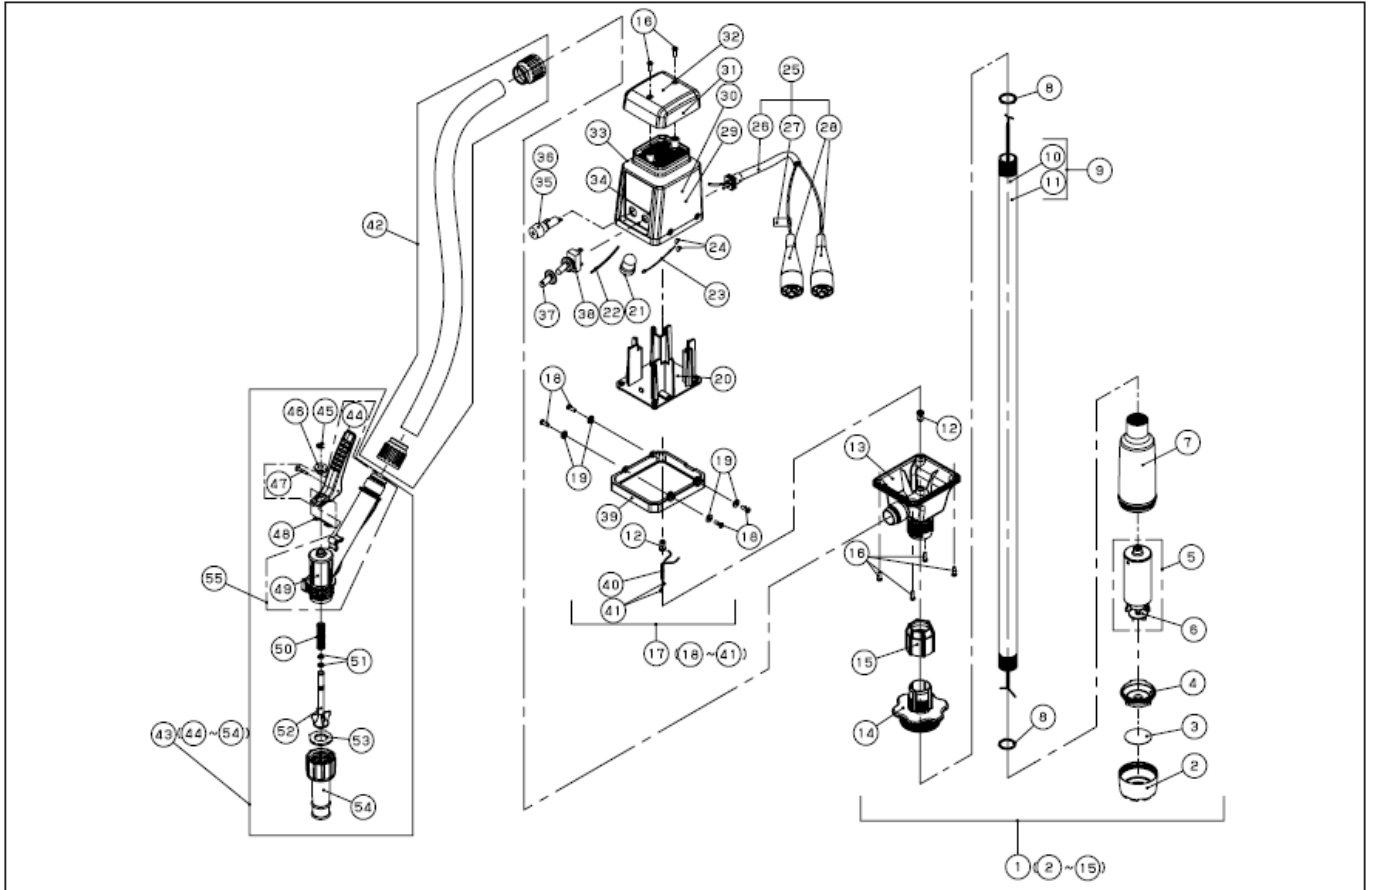

DWG No.004854823 MODEL:FP-2512 FORM:FP-2512-AAA-1

No.	PARTS CODE	PARTS NAME	QTY	MATERIAL/SIZE	REMARKS
31	0040296	TOP COVER	1	PP	
32	0040365	FP-2512 DC-12 LABEL	1		
33	718505035	TAPPING SCREW	2	4 × 12 SUS	
34	0040352	FP-2512-AAA-1 NAME LABEL	1		
35	0040346	SWITCH LABEL	1		
36	0048050	FUSE ASSY	1	4A	
37	0040329	FUSE(4A)	1		
38	0451420	SWITCH RUBBER	1		
39	0451405	TOGGLE SWITCH	1	15A 125VAC/10A 250VAC	
40	0220210	CORD GROMMET	2	NBR	
41	0040318	CUSHION RUBBER	1	NBR	
42	0040323	DC CODE	1		
43	944500009	PRESS TERMINAL	2	EC-1-1	
44	0048076	DELIVERY HOSE ASSY(1.5M)	1		
46	0048080	NOZZLE BODY ASSY	1		
47	0040302	FP-25 NOZZLE PACKING	1	NBR	
48	888985505	ORING	2	NBR	
49	0040301	NOZZLE LEVER	1	POM	
50	888705005	STOP RING	1	SUS	
51	0040306	NOZZLE WEIGHT	1	POM	
52	853228137	RIVET 3 × 22	1	φ 3 × 22	
53	0040307	NOZZLE HOOK	1	SUS	
54	0040384	NOZZLE BODY	1	POM	
55	0040304	NOZZLE SPRING	1	SUS	
56	0040303	NOZZLE VALVE	1	POM	
57	0040299	NOZZLE END	1	POM	
58	0048085	NOZZLE BODY LEVER ASSY	1		
	0048158	FP-2512 MANUAL ASSY	1		

◆ Bare engine can not be supplied