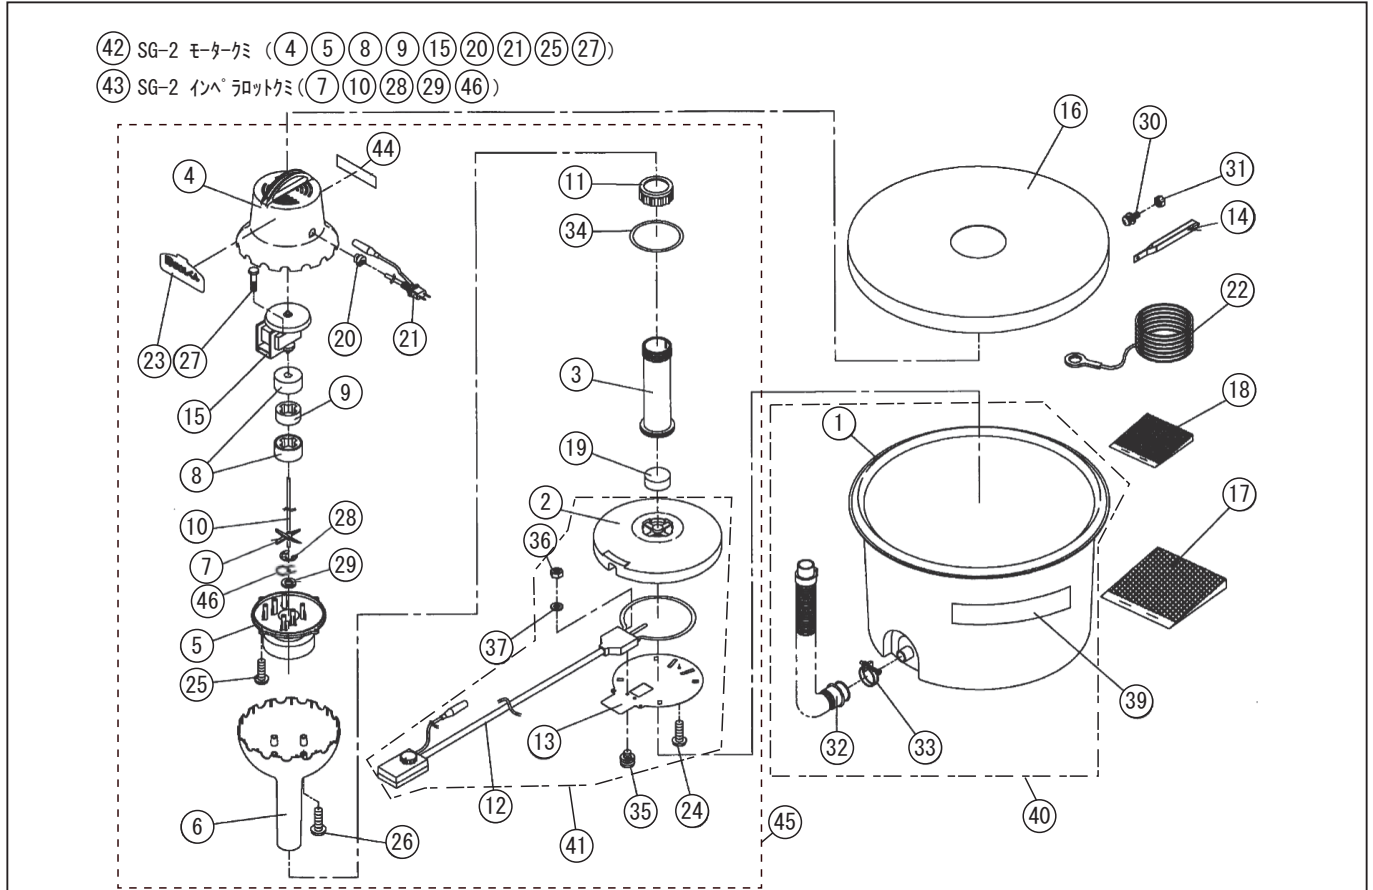

型式名 SG-2-1 (048850211)

*表示価格は部品一個あたりの単価です

No.	部品コード	部品名	使用個数	規格・材質	単価	備考
31	827625004	六角ナット	1	M4 BS	100	
32	048003001	SG-1 排水ホース	1		1,450	
33	940019038	ホースバンド	1	φ38	150	
34	048006301	パイプ固定リング	1	PP	150	
35	707805037	平座金組込十字穴付ナット小形	2	M4×10	100	
36	827405004	六角ナット	2	M4 SUS	100	
37	846005004	平座金	2	小形丸 φ4SUS	100	
39	048004302	SG-2 POP ラベル	1	PETフィルム	550	
40	048800101	SG-2 タンク	1		20,600	1,32,33,39
41	048800201	SG-2 ヒーター, ヒーターセット台	1		24,050	2,12,13,24,35,36,37
42	048801002	SG-2 モーター	1		9,700	4,5,8,9,15,20,21,25,27
43	048800802	SG-2 インパローレット	1		1,450	7,10,28,29,46
44	048010501	SG-2 警告ラベルC	1		300	
45	048800301	SG-2 ポンプ, ヒーター	1		39,400	
46	889405005	グリップ止め輪	1		100	
	048800401	SG-2 アース棒	1		900	
	048802803	SG-2 ポンプ	1		14,400	
	048003405	SG-2 取説	1		200	

□単価記入なき部品の販売は行っていません。 □単価は予告なく変更することがあります。 □表示価格に消費税は含まれておりません。 □送料は別途料金がかかります。